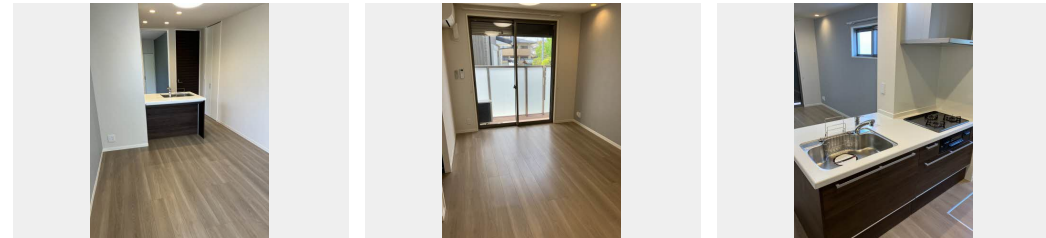

Sha Maison

積水ハウス品質のお部屋を シャーメゾン ショップ Shop

阪急電鉄阪急京都線

桂駅 徒歩7分

モバイルで見る

1LDK
アパート

家賃 **99,000 円**

共益費等 **8,000 円**

敷金 **30,000 円**

契約一時金 **250,000 円**

積水ハウスの賃貸住宅 シャーメゾン
Sha Maison

この物件の
**オススメ
ポイント**

お部屋探しなら、まずは「シャーメゾン」をチェック！
発電した電気を使えて余った電気は売ることができるZEH住宅
／上階からの音を大幅に抑える高遮音床システム「シャイド」
を採用／街並み・・・

この物件についている **こだわり設備**

- ZEH
- 高遮音床システム
- シャーメゾン ガーデンス
- ペット相談可
- 屋内共用廊下タイプ
- 宅配BOX
- インターネット無料(WiFi付)
- オートロック
- 防犯カメラ
- 電動シャッター
- TVモニター付きインターホン
- 専用庭

CATV (e o光TV) / インターネット対応 / インターネット無料 (Wi-Fi対応) / ペット相談可 (犬・猫可) / オートロック・自動ドア / 宅配BOX / 掲示板 / 太陽光発電 / シャーメゾンガーデンズ / ホテルライク / 建築物省エネ性能表示制度 (BELS) / ZEH (ネット・ゼロ・エネルギー・ハウス) / 散水栓 / ゴミ集積場 (敷地内) / 駐輪場 (屋根付き) / 高遮音床システム「SHAI DD55」 / 防犯カメラ / 消火器 / LGBTQフレンドリー / 高齢者対応可 / 玄関鍵 (①キー②ロック) / 玄関鍵 (オプナス) / カラーモニタ付ドアホン / 電話配管有 / システムキッチン / 対面キッチン / 3口ガスコンロ / 給湯