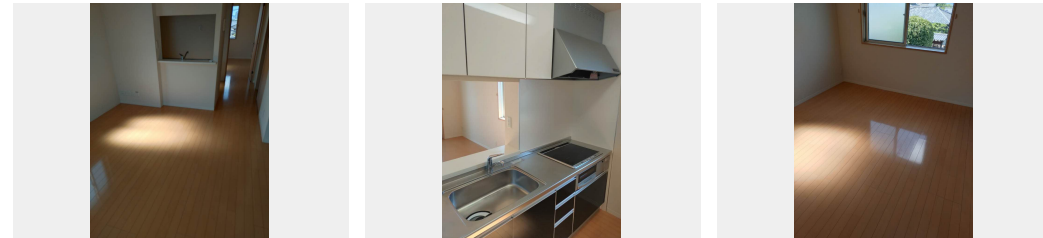

敷金 30,000 円

契約一時金 180,000 円

**この物件の
オススメ
ポイント**

お部屋探しなら、まずは「シャーメゾン」をチェック！
インターネットが無料で入居後すぐに使えます／防犯カメラが
設置されている物件です／室内のモニターから、訪問者の顔を
確認できるインタ・・・

この物件についている こだわり設備

- インターネット 無料(WiFi付)
- 防犯カメラ
- TVモニター付き インターホン
- 専用庭
- WIC・納戸
- しゃ熱断熱 複層ガラス
- オール電化
- 浴室乾燥機
- エアコン
- 対面 キッチン
- 3口コンロ
- IHクッキング ヒーター

積水ハウスの賃貸住宅 シャーメゾン

Sha Maison

駐車場あり／CATV (e光TV)／インターネット対応／オール電化／駐輪場 (屋根付き)／防犯
カメラ／消火器／ゴミ集積場 (敷地外)／LGBTQフレンドリー／高齢者対応可／インターネット無
料 (Wi-Fi 対応)／カラーモニター付ドアホン／対面キッチン／3口IHクッキングヒーター／エコ
キュート／給湯箇所 (浴室・台所・洗面所)／バス・トイレ (セパレート)／浴室乾燥機／洗髪洗面化
粧台／トイレ (暖房洗浄便座)／エアコン 1台／Low-E複層ガラス／フローリング／雨戸 (シャッター
タイプ)／専用庭／ウォークインクローゼット／玄関鍵 (①キー②ロック)／玄関鍵 (ディンプル

物件名	シャーメゾン R I O M A 0201号室	間取り	2LDK／洋室4.8 洋室6.6 LDK11.8 (帖)
アクセス	J R 東海道本線 長岡京駅 バス14分、菱川 バス停 徒歩8分 阪急電鉄 阪急京都線 西向日駅 徒歩28分	専有面積 / 向き	53.25㎡ / 南 (角部屋)
所在地	京都府京都市伏見区羽束師菱川町 2 3 5	築年月 / 構造	2011年2月下旬 / 軽量鉄骨・2階-2階建
ランドマーク	-	入居 / 契約期間	2026年7月上旬 / 2年
		駐車場	駐車場無料