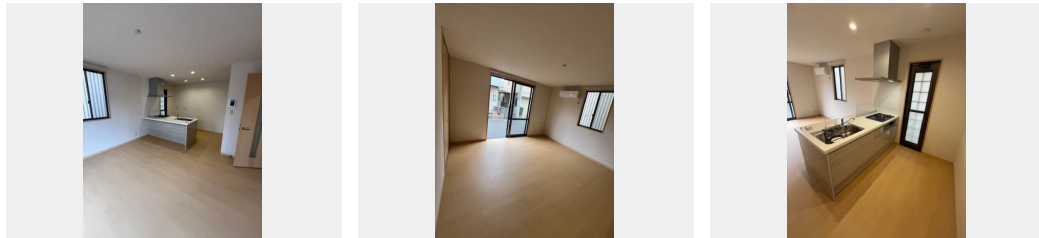

Sha Maison

積水ハウス品質のお部屋を シャーメゾン ショップ Shop

京福電気鉄道嵐山本線

車折神社駅 徒歩7分

📱 モバイルで見る

3LDK
一戸建て

家賃 **150,000 円**

共益費等 0 円

敷金 50,000 円

契約一時金 200,000 円

🅐 駐車場 無料

積水ハウスの賃貸住宅 シャーメゾン

Sha Maison

🏠 この物件の
オススメ
ポイント

☆積水ハウスの賃貸住宅<シャーメゾン>

👉 この物件についている **こだわり設備**

- TVモニター付きインターホン
- 対面キッチン
- 対面キッチン
- コンロ
- 3口コンロ
- 給湯設備
- 浴室乾燥機
- 浴室乾燥機
- 洗面洗面台
- 温水洗浄便座
- エアコン
- 🅐 無料 駐車場無料

駐車場あり / L G B T Qフレンドリー / 高齢者対応可 / クーラースリーブ有 / ガスコンロ / 洗面化粧台 / 給湯器 / バス・トイレ (セパレート) / カラーモニター付ドアホン / システムキッチン / 対面キッチン / 3口ガスコンロ / 浴室乾燥機 (暖房乾燥) / 洗面化粧台 / トイレ (暖房洗浄便座) / エアコン

物件名 お問合せ番号 : 40069100A000

アクセス 京福電気鉄道嵐山本線 車折神社駅 徒歩7分

所在地 京都府京都市右京区嵯峨中通町 8 - 6

ランドマーク -

間取り 3LDK / L D K 14.1 洋室5.9 洋室6.1 洋室6.4 (帖)

専有面積 / 向き 82.5㎡ / 東

築年月 / 構造 2004年8月下旬 / 軽量鉄骨・1階-2階建

入居 / 契約期間 即時 / 2年

駐車場 駐車場無料

入居諸条件備考

内覧・契約については、貸主の指定する仲介業者を介して行いますので、所定の仲介手数料が必要となります。
// 契約一時金は契約時に借主より貸主に支払われ返還されないお金です。 / 更新料: 30,000円 / 24時間
365日緊急時対応受付物件: 専用部分内の住まいのトラブルは「シャーメゾンライフSUPPORT 24」(月額
880円税込)へ別途加入要 / 上記入居諸条件以外に、クリーニング特約料(初回契約時) 66,000円(税込)、鍵
交換費用(初回契約時) 13,200円(税込)が必要です。 / 火災保険への加入が条件となります。*ご入居中は
、借家人賠償責任保険・個人賠償責任保険が付帯された火災保険への加入が必要となります。積水ハウス不動産
グループでは、万一の事故の際、グループが連携して迅速に対応できる「シャーメゾンライフGUARD」
(*)へのご加入を推奨しております。*保険契約の取扱代理店は、積水ハウス不動産関西(株)および積水ハウ
ス不動産パートナーズ(株)となります。 / 積水ハウス不動産パートナーズの保証人不要プラン『らくらくパート
ナー』に加入が必要です。【新規契約時】事務手数料: 33,000円(税込)、【毎月】保証料: 月額賃料等
の2% / 諸費用及び、契約に要する費用は別途打合せ / 更新料: 30,000円

※消費税は10%として計算しています。※掲載されている図面・写真等は、作成方法や撮影方法・時期などにより実際とは異なる場合があります。※家具や車などは、配置のイメージであり、賃貸物件に付属していません(家具家電付き等の表示があるものを除く)。

ポイントがたまる
住んでいるだけでポイントが貯まり、
住替え時に家賃が最大3ヶ月分無料に!

らくらくパートナー
気分も手間もお財布も、らくらく。
保証人不要のらくらくパートナー

積水ハウス不動産関西株式会社 京都賃貸営業所
TEL:075-255-2093
FAX: 075-255-3520

京都府京都市中京区烏丸御池梅屋町358アーバネックス御池ビル西館7階
免許番号: 国土交通大臣(13)第2343号
所属団体: 一般社団法人不動産流通経営協会 / 公益社団法人首都圏不動産公
正取引協議会

取引形態
貸主