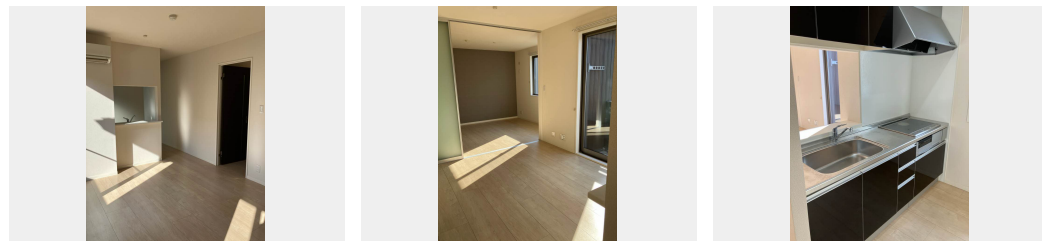

敷金 30,000 円

契約一時金 120,000 円

積水ハウスの賃貸住宅 シャーメゾン

Sha Maison

この物件の
オススメ
ポイント

お部屋探しなら、まずは「シャーメゾン」をチェック！
上階からの音を大幅に抑える高遮音床システム「シャイド」を採用／インターネットが無料で入居後すぐに使えます／エントランスに「オート・・・」

この物件についている **こだわり設備**

- 高遮音床システム
- インターネット無料(WiFi付)
- オートロック
- TVモニター付きインターホン
- オール電化
- 浴室乾燥機
- エアコン
- 3口コンロ
- IHクッキングヒーター
- コンロ
- 洗髪洗面台
- 温水洗浄便座

駐車場あり／CATV (e光TV)／インターネット対応／インターネット無料 (Wi-Fi対応)／オートロック／オール電化／ゴミ集積場 (敷地内)／駐輪場 (屋根付き)／高遮音床システム「SHAIDD55」／消火器／LGBTQフレンドリー／高齢者対応可／玄関鍵 (カードキー)／カラーモニター付ドアホン／システムキッチン／3口コンロ (2口IH+ラジエント)／エコキュート (フルオート)／給湯箇所 (浴室・台所・洗面所)／バス・トイレ (セパレート)／浴室乾燥機／洗髪洗面化粧台／トイレ (暖房洗浄便座)／エアコン 1台／断熱複層ガラス／フローリング／雨戸 (シャツ

物件名	シャーメゾンルンガルノ 0206号室	間取り	1LDK／洋室6.4 LDK10.1 (帖)
アクセス	J R 東海道本線 向日町駅 徒歩22分 阪急電鉄阪急京都線 東向日駅 徒歩28分	専有面積 / 向き	41.64㎡ / 南
所在地	京都府京都市南区久世築山町 1 2 9 - 3	築年月 / 構造	2014年4月下旬 / 軽量鉄骨・2階-2階建
ランドマーク	-	入居 / 契約期間	即時 / 2年
		駐車場	駐車場空有り / 月11000円