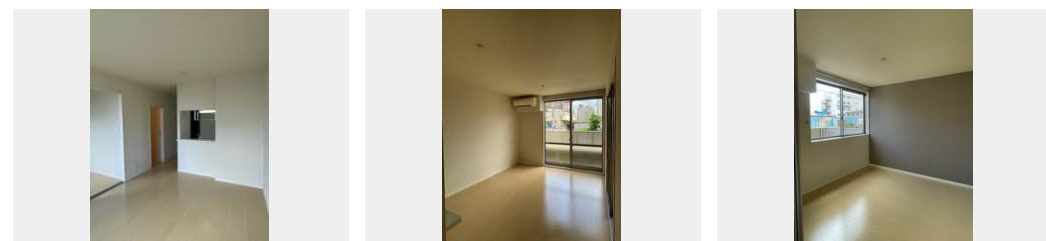

敷金 30,000 円

契約一時金 180,000 円

🅐 無料

積水ハウスの賃貸住宅 シャーメゾン

Sha Maison

この物件の  
オススメ  
ポイント

お部屋探しなら、まずは「シャーメゾン」をチェック！  
宅配ボックス付きなので不在時にも荷物を受け取れます／インターネットが無料で入居後すぐに使えます／室内のモニターから、訪問者の顔を・・・

この物件についている **こだわり設備**

物件名	シンハイム 0102号室	間取り	2LDK/洋室5.9 洋室5.3 LDK11.5 (帖)
アクセス	J R 東海道本線 向日町駅 徒歩23分 阪急電鉄阪急京都線 桂駅 バス15分、東土川橋 バス停 徒歩	専有面積 / 向き	51.5㎡ / 東
所在地	京都府京都市南区久世東土川町 2 5 3 - 3	築年月 / 構造	2010年2月上旬 / 軽量鉄骨・1階-2階建
ランドマーク	-	入居 / 契約期間	2026年8月中旬 / 2年
		駐車場	駐車場無料