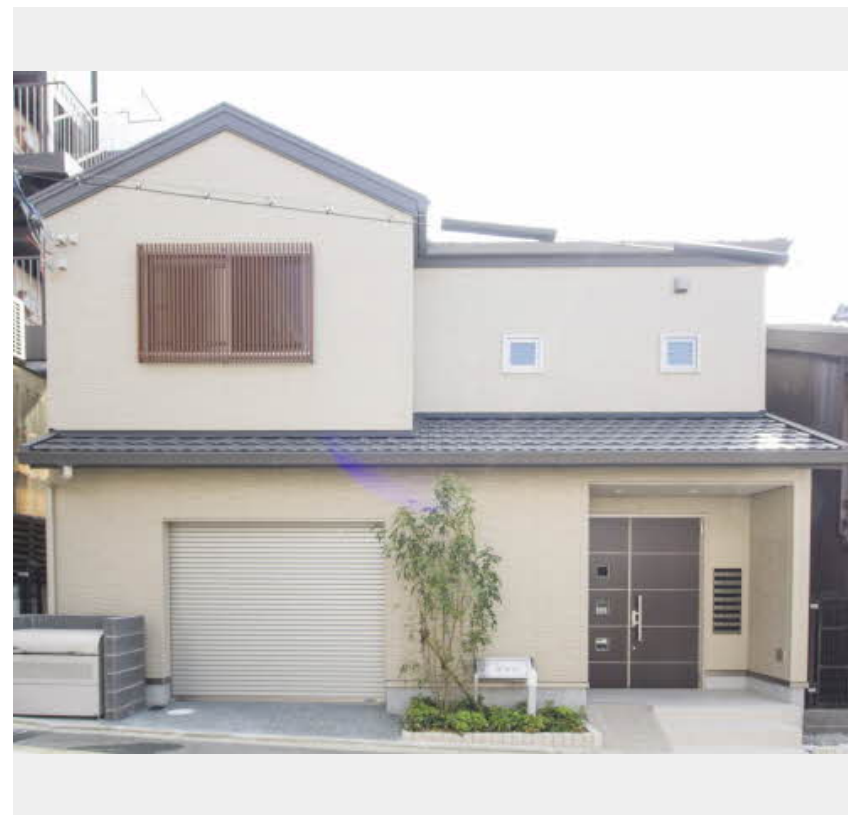

Sha Maison

積水ハウス品質のお部屋を シャーメゾン ショップ Shop

京阪本線

清水五条駅 徒歩12分

📱 モバイルで見る

1LDK
アパート

家賃 **102,000 円**

共益費等 4,000 円

敷金 30,000 円

契約一時金 180,000 円

積水ハウスの賃貸住宅 シャーメゾン

Sha Maison

🏠
この物件の
オススメ
ポイント

お部屋探しなら、まずは「シャーメゾン」をチェック！
上階からの音を大幅に抑える高遮音床システム「シャイド」を採用／インターネットが無料で入居後すぐに使えます／エントランスに「オート・・・」

この物件についている **こだわり設備**

- 高遮音床システム
- インターネット無料(WiFi付)
- オートロック
- TVモニター付きインターホン
- 浴室乾燥機
- エアコン
- 対面キッチン
- 対面キッチン
- 3口コンロ
- コンロ
- 給湯設備
- エコジョーズ
- エコジョーズ
- 洗髪洗面台

物件名	シャーメゾン清水道 0205号室	間取り	1LDK / 洋室4.6 LDK10.9 (帖)
アクセス	京阪本線 清水五条駅 徒歩12分	専有面積 / 向き	39.96㎡ / 東
所在地	京都府京都市東山区清水5丁目125-1	築年月 / 構造	2013年9月中旬 / 軽量鉄骨・2階-2階建
ランドマーク	-	入居 / 契約期間	2026年6月上旬 / 2年
		駐車場	駐車場なし

入居諸条件備考