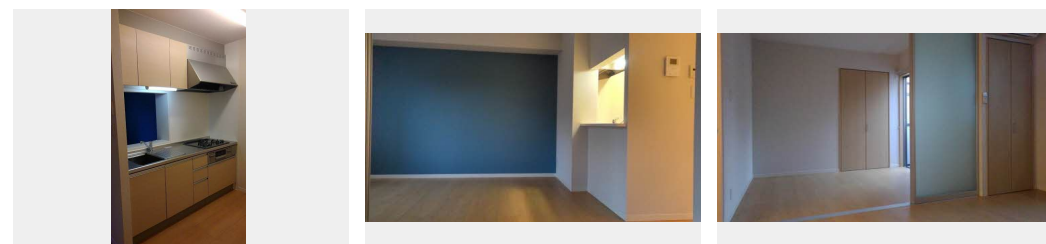

敷金 30,000 円

契約一時金 180,000 円

積水ハウスの賃貸住宅 シャーメゾン

Sha Maison

🏠
この物件の
オススメ
ポイント

お部屋探しなら、まずは「シャーメゾン」をチェック！
上階からの音を大幅に抑える高遮音床システム「シャイド」を採用／インターネットが無料で入居後すぐに使えます／エントランスに「オート・・・」

この物件についている **こだわり設備**

- 高遮音床システム
- インターネット無料(WiFi付)
- オートロック
- TVモニター付きインターホン
- 浴室乾燥機
- エアコン
- 対面キッチン
- 対面キッチン
- 3口コンロ
- コンロ
- 給湯設備
- エコジョーズ
- エコジョーズ
- 洗髪洗面台

CATV (e o光TV) / オートロック / 駐輪場 (屋根付き) / 高遮音床システム「SHAI DD55」 / ゴミ集積場 (敷地内) / LGBTQフレンドリー / 高齢者対応可 / インターネット無料 (Wi-Fi対応) / インターネット対応 / 玄関鍵 (カードキー) / カラーモニター付ドアホン / 電話配管有 / システムキッチン / 対面キッチン / 3口ガスコンロ / エコジョーズ / 給湯箇所 (浴室・台所・洗面所) / 24H換気システム / 浴室乾燥機 (暖房乾燥) / 洗髪洗面化粧台 / 洗濯機置場 (室内) / トイレ (暖房洗浄便座) / エアコン 1台 / 断熱複層ガラス / フローリング / 網戸 / 火災警報器

物件名	シャーメゾン清水道 0205号室	間取り	1LDK / 洋室4.6 LDK10.9 (帖)
アクセス	京阪本線 清水五条駅 徒歩12分	専有面積 / 向き	39.96㎡ / 東
所在地	京都府京都市東山区清水5丁目125-1	築年月 / 構造	2013年9月中旬 / 軽量鉄骨・2階-2階建
ランドマーク	-	入居 / 契約期間	2026年6月上旬 / 2年
		駐車場	駐車場なし

入居諸条件備考