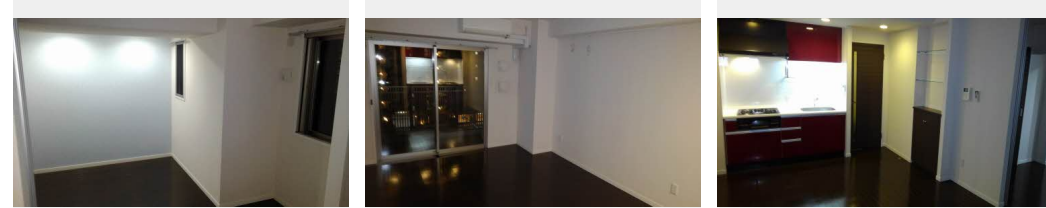

Sha Maison

積水ハウス品質のお部屋を シャーメゾン ショップ Shop

阪急電鉄阪急京都線

大宮駅 徒歩10分

モバイルで見る

1LDK
マンション

家賃 **105,000 円**

共益費等 7,000 円

敷金 30,000 円

契約一時金 220,000 円

積水ハウスの賃貸住宅 シャーメゾン

Sha Maison

この物件の
オススメ
ポイント

お部屋探しなら、まずは「シャーメゾン」をチェック！
利便性の高いエレベーター付き／宅配ボックス付きなので不在
時にも荷物を受け取れます／インターネットが無料で入居後す
ぐに使えます／エ・・・

この物件についている **こだわり設備**

- エレベーター
- 宅配BOX
- インターネット 無料(WiFi付)
- オートロック
- TVモニター付き インターホン
- 浴室乾燥機
- エアコン
- 3口コンロ
- コンロ
- 給湯設備
- エコジョーズ
- 温水洗浄便座

CATV／インターネット対応 (CATV)／エレベーター (カメラ設置)／オートロック／宅配BOX／散水栓／ゴミ集積場 (敷地内)／駐輪場 (屋根付き)／消火器／インターネット無料 (Wi-Fi対応)／LGBTQフレンドリー／高齢者対応可／玄関鍵 (①キー②ロック)／玄関鍵 (ディンプルキー)／カラーモニター付ドアホン／システムキッチン／3口ガスコンロ／給湯箇所 (浴室・台所・洗面所)／バス・トイレ (セパレート)／24H換気システム／浴室乾燥機／洗濯防水パン／洗濯機置場 (室内)／トイレ (暖房洗浄便座)／エアコン 1台／複層ガラス／フローリング／網戸

物件名	都庁番館 三条堀川 0503号室	間取り	1LDK／洋室6 LDK10.4 (帖)
アクセス	阪急電鉄阪急京都線 大宮駅 徒歩10分 京都市地下鉄東西線 二条城前駅 徒歩7分	専有面積 / 向き	41.17㎡ / 東 (角部屋)
所在地	京都府京都市中京区岩上通三条下る下八文字町709番1	築年月 / 構造	2012年1月下旬 / 鉄筋コンクリート・5階-10階建
ランドマーク	-	入居 / 契約期間	即時 / 2年
		駐車場	駐車場なし