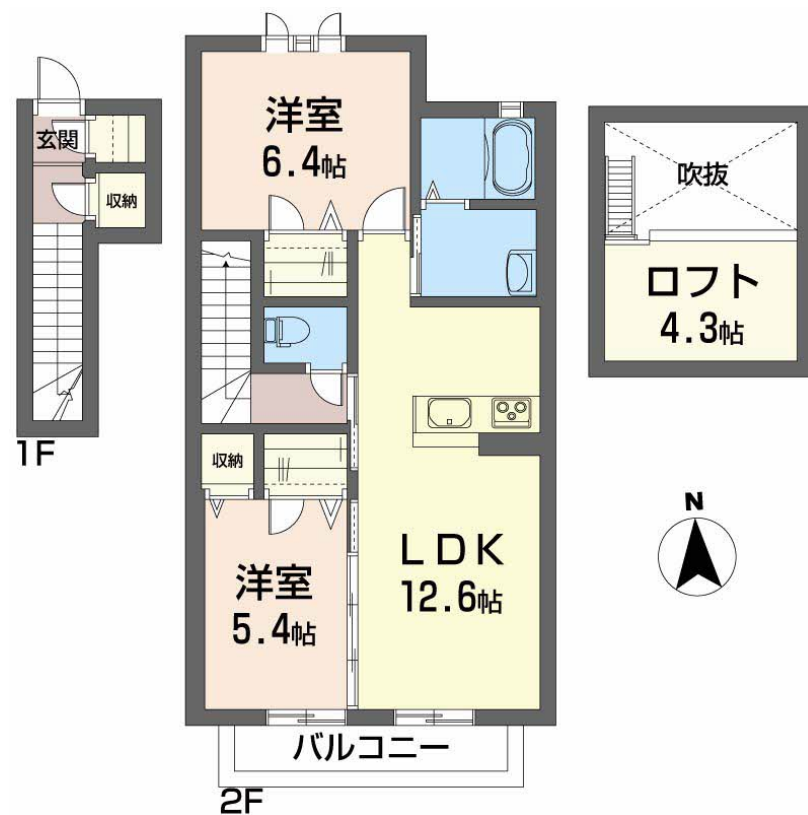

Sha Maison

積水ハウス品質のお部屋を シャーメゾン ショップ Shop

とさでん交通後免線

住吉通駅 徒歩3分

モバイルで見る

2LDK
アパート

家賃 **71,000 円**

共益費等 **3,500 円**

敷金 **0 円**

礼金 **80,000 円**

**この物件の
オススメ
ポイント**

積水ハウスシャーメゾンPM中国四国(株)の管理物件です/
上階からの音を大幅に抑える高遮音床システム「シャイド」を
採用/インターネットが無料で入居後すぐに使えます/室内の
モニターから、...

この物件についている こだわり設備

- 高遮音床システム
- インターネット無料(WiFi付)
- TVモニター付きインターホン
- 浴室乾燥機
- エアコン
- 対面キッチン
- IHクッキングヒーター
- 室内物干
- BELS
- コンロ
- 洗髪洗面台
- 温水洗浄便座

駐車場あり/インターネット無料(Wi-Fi対応)/駐輪場(屋根付き)/LGBTQフレンドリー/高遮音床システム「SHAI DD55」/玄関鍵(①キー②ロック)/給湯箇所(浴室・台所・洗面所)/カラーモニター付ドアホン/対面キッチン/IHクッキングヒーター/24H換気システム/浴室乾燥機/洗髪洗面化粧台/室内物干し/トイレ(温水洗浄便座)/エアコン(1台設置)/複層ガラス/人感センサー付玄関灯/火災警報器(煙感知式)/建築物省エネ性能表示制度(BELS)/高齢者対応可/玄関鍵(ディンプルオプナス)/駐車場有り/洗濯機置場(室内)/バス・トイレ(セパレイ

物件名	シャーメゾン アリエス 202号室	間取り	2LDK/LDK12.6 洋室6.4 洋室5.4 (帖)
アクセス	とさでん交通後免線 住吉通駅 徒歩3分	専有面積 / 向き	63.16㎡ / 南
所在地	高知県南国市篠原1922-1	築年月 / 構造	2018年1月下旬 / 軽量鉄骨・2階-2階建
ランドマーク	●南国市役所 / 距離650m	入居 / 契約期間	2026年8月下旬 / 2年
		駐車場	駐車場無料 / 舗装白線引

入居諸条件備考

内覧・契約については、貸主の指定する仲介業者を介して行いますので、所定の仲介手数料が必要となります。/シャーメゾンライフSUPPORT24(月額1,320円税込)にご加入いただきます。/ご入居にかかる諸費用として、町内会費 毎月320円、鍵交換費用(初回契約時)16,500円(税込)、クリーニング特約料(初回契約時)94,820円(税込)が必要です。/火災保険へのご加入が条件となります。*ご入居中は、借家人賠償責任保険・個人賠償責任保険が付帯された火災保険へのご加入が必要となります。積水ハウス不動産グループでは、万一の事故の際、グループが連携して迅速に対応できる「シャーメゾンライフGUARD」(*)へのご加入を推奨しております。*保険契約の取扱代理店は、積水ハウスシャーメゾンPM中国四国(株)および積水ハウスシャーメゾンパートナーズ(株)となります。/積水ハウスシャーメゾンパートナーズの保証人不要プラン『らくらくパートナー』に加入が必要です。[新規契約時]事務手数料:33,000円(税込)、[毎月]保証料:月額賃料等の2%/諸費用及びその他契約費用は別途打合せ/更新料:新賃料の1ヶ月分

※消費税は10%として計算しています。※掲載されている図面・写真等は、作成方法や撮影方法・時期などにより実際とは異なる場合があります。※家具や車などは、配置のイメージであり、賃貸物件に付属していません(家具家電付き等の表示があるものを除く)。

No.2004447

ポイントがたまる
住んでいるだけでポイントが貯まり、住替え時に家賃が最大3ヶ月分無料に!

らくらくパートナー
気分も手間もお財布も、らくらく。保証人不要のらくらくパートナー

積水ハウスシャーメゾンPM中国四国株式会社高知オフィス
TEL:088-884-9103
FAX: 088-884-9113

高知県高知市杉井流18番5号
免許番号: 国土交通大臣(11)第3122号
所属団体: (公社)高知県宅地建物取引業協会/四国地区不動産公正取引協議会/(一社)不動産流通経営協会

取引形態
貸主