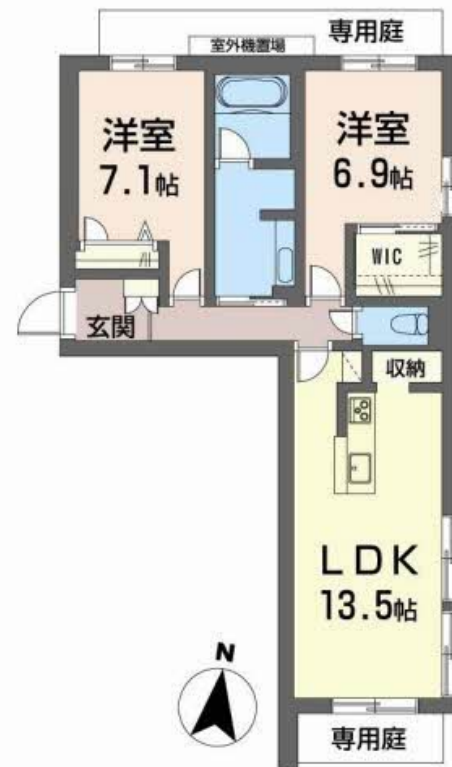

Sha Maison

積水ハウス品質のお部屋を シャーメゾン ショップ Shop

とさでん交通

バス 竹之下 下車 徒歩3分

モバイルで見る

2LDK
マンション

家賃 **102,000 円**

共益費等 5,500 円

敷金 0 円

礼金 30,000 円

積水ハウスの賃貸住宅 シャーメゾン

Sha Maison

この物件の
オススメ
ポイント

省エネ設備の採用による／徹底した省エネと太陽光発電による創エネで、1年間の一次エネルギー収支を概ねゼロとできる住宅です。宅配BOX付きと充実した設備仕様となります♪リビングにエア・・・

この物件についている **こだわり設備**

- シャーメゾン ガーデنز
- 高遮音床 システム
- BELS
- ZEH
- 宅配BOX
- 太陽光発電
- しゃ熱断熱 複層ガラス
- 住宅性能評価
- インターネット 無料(WiFi付)
- IOT対応
- TVモニター付き インターホン
- オートロック

駐車場あり／ZEH（ネット・ゼロ・エネルギー・ハウス）／LGBTQフレンドリー／CATV（都市型）／インターネット無料（Wi-Fi対応）／オートロック／共用玄関ドア／宅配BOX／太陽光発電／階段灯／屋外共用水栓／駐輪場（屋根付き）／高遮音床システム「SHAI DD55」／住宅性能評価／シャーメゾンガーデنز／カラーモニター付ドアホン／対面キッチン／IHクッキングヒーター／給湯器（追焚機能付）／エコジョーズ／給湯箇所（浴室・台所・洗面所）／バス・トイレ（セパレート）／シャワー／24H換気システム／ユニットバス1618／サーモスタット付水栓／浴室乾燥機（暖房乾

物件名	ベレオガーデنز grace (BELS 認証) A0105号 室	間取り	2LDK/洋室7.1 洋室6.9 LDK13.5 (帖)
アクセス	バス、竹之下 バス停 徒歩3分	専有面積 / 向き	69.62㎡ / 南
所在地	高知県高知市福井東町 29番 10号	築年月 / 構造	2023年12月下旬 / 重量鉄骨・1階-3階建
ランドマーク	●サンシャインクロバ / 距離665m	入居 / 契約期間	即時 / 2年
		駐車場	駐車場無料 / 舗装白線引

入居諸条件備考

内覧・契約については、貸主の指定する仲介業者を介して行いますので、所定の仲介手数料が必要となります。／更新料30,000円 シャーメゾンライフSUPPORT 24(月額880円税込)へ別途加入要／上記入居諸条件以外に、スマートロック設定費用16,500円(税込)、クリーニング特約料(初回契約時) 60,500円(税込)が必要です。／火災保険への加入が条件となります。＊ご入居中は、借家人賠償責任保険・個人賠償責任保険が付帯された火災保険への加入が必要となります。積水ハウス不動産グループでは、万一の事故の際、グループが連携して迅速に対応できる「シャーメゾンライフGUARD」(*)へのご加入を推奨しております。＊保険契約の取扱代理店は、積水ハウス不動産中国四国(株)および積水ハウス不動産パートナーズ(株)となります。／積水ハウス不動産パートナーズの保証人不要プラン『らくらくパートナー』に加入が必要です。[新規契約時]事務手数料: 33,000円(税込)、[毎月]保証料: 月額賃料等の2% / 諸費用及び、契約に要する費用は別途打合せ / 駐車場1台無料・2台目駐車場(月額 / 5,500円税込) / 更新料: 30,000円

※消費税は10%として計算しています。※掲載されている図面・写真等は、作成方法や撮影方法・時期などにより実際とは異なる場合があります。※家具や車などは、配置のイメージであり、賃貸物件に付属していません(家具家電付き等の表示があるものを除く)。

ポイントがたまる

住んでいるだけでポイントが貯まり、住替え時に家賃が最大3ヶ月分無料に!

らくらくパートナー

気分も手間もお財布も、らくらく。保証人不要のらくらくパートナー

積水ハウス不動産中国四国株式会社高知賃貸営業所

TEL:088-884-9103
FAX: 088-884-9113

高知県高知市杉井流 18番 5号
免許番号: 国土交通大臣(11)第3122号
所属団体: (公社)高知県宅地建物取引業協会 / 四国地区不動産公正取引協議会 / (一社)不動産流通経営協会

取引形態
貸主