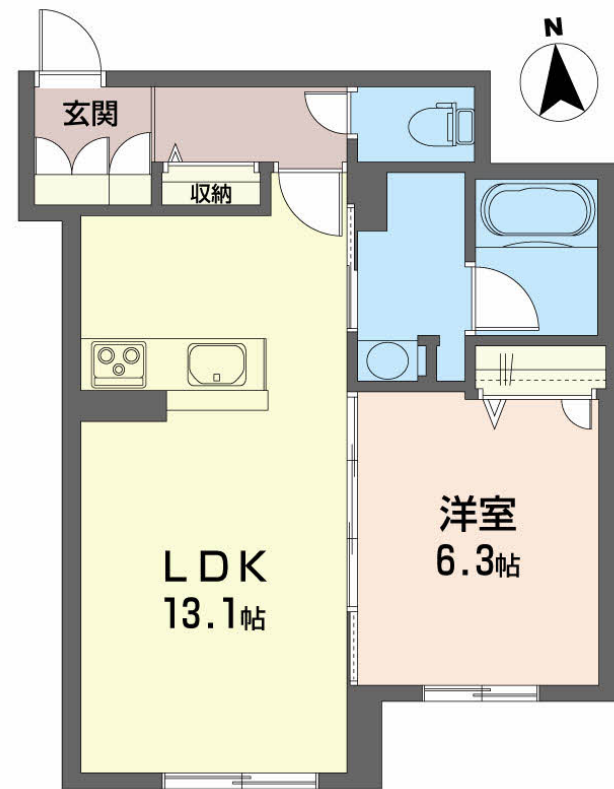

Sha Maison

積水ハウス品質のお部屋を シャーメゾン ショップ Shop

J R土讃線

旭駅 徒歩9分

モバイルで見る

1LDK
アパート

家賃 **75,000 円**

共益費等 **5,000 円**

敷金 **0 円**

礼金 **100,000 円**

駐車場 無料

この物件の
オススメ
ポイント

積水ハウスシャーメゾンPMの管理物件です/
上階からの音を大幅に抑える高遮音床システム「シャイド」を採用/街並みに調和する緑豊かな敷地計画「シャーメゾンガーデンズ」を採用/宅配ボツ・・・

この物件についている **こだわり設備**

- 高遮音床システム
- シャーメゾンガーデンズ
- 宅配BOX
- インターネット無料(WiFi付)
- オートロック
- TVモニター付きインターホン
- 無料 駐車場無料
- 浴室乾燥機
- 追い焚き給湯
- エアコン
- 対面キッチン
- IHクッキングヒーター

駐車場あり/高遮音床システム「SHAIDD55」/シャーメゾンガーデンズ/インターネット無料(Wi-Fi対応)/CATV/オートロック/宅配BOX/駐輪場(屋根付き)/LGBTQフレンドリー/玄関鍵(①キー②ロック)/給湯箇所(浴室・台所・洗面所)/カラーモニター付ドアホン/対面キッチン/IHクッキングヒーター/給湯器(追焚機能付)/24H換気システム/浴室乾燥機/洗髪洗面化粧台/室内物干し/トイレ(温水洗浄便座)/エアコン(1台設置)/複層ガラス/照明器具/フローリング/アクセントクロス/高齢者対応可/バス・トイレ(セパレート)/洗濯機置場(室

積水ハウスの賃貸住宅 シャーメゾン

Sha Maison

物件名 シャーメゾン旭WEST 103号室

アクセス J R土讃線 旭駅 徒歩9分

所在地 高知県高知市下島町178番地

ランドマーク ●イオン高知旭町店/距離370m

間取り 1LDK/LDK13.1 洋室6.3(帖)

専有面積/向き 46.76㎡/南

築年月/構造 2020年12月下旬/軽量鉄骨・1階-2階建

入居/契約期間 2026年7月中旬/2年

駐車場 駐車場無料/舗装白線引

入居諸条件備考

内覧・契約については、貸主の指定する仲介業者を介して行いますので、所定の仲介手数料が必要となります。/シャーメゾンライフSUPPORT24(月額1,320円税込)にご加入いただきます。/ご入居にかかる諸費用として、鍵交換費用(初回契約時)16,500円(税込)、クリーニング特約料(初回契約時)84,920円(税込)が必要です。/火災保険へのご加入が条件となります。*ご入居中は、借家人賠償責任保険・個人賠償責任保険が付帯された火災保険へのご加入が必要となります。積水ハウス不動産グループでは、万一の事故の際、グループが連携して迅速に対応できる「シャーメゾンライフGUARD」(*)へのご加入を推奨しております。*保険契約の取扱代理店は、積水ハウスシャーメゾンPM中国四国(株)および積水ハウスシャーメゾンパートナーズ(株)となります。/積水ハウスシャーメゾンパートナーズの保証人不要プラン『らくらくパートナー』に加入が必要です。【新規契約時】事務手数料:33,000円(税込)、【毎月】保証料:月額賃料等の2%/諸費用及びその他契約費用は別途打合せ/更新料:新賃料の1ヶ月分

No.2005818

*消費税は10%として計算しています。*掲載されている図面・写真等は、作成方法や撮影方法・時期などにより実際とは異なる場合があります。*家具や車などは、配置のイメージであり、賃貸物件に付属していません(家具家電付き等の表示があるものを除く)。

ポイントがたまる
住んでいるだけでポイントが貯まり、住替え時に家賃が最大3ヶ月分無料に!

らくらくパートナー
気分も手間もお財布も、らくらく。保証人不要のらくらくパートナー

積水ハウスシャーメゾンPM中国四国株式会社高知オフィス

TEL:088-884-9103
FAX: 088-884-9113

高知県高知市杉井流18番5号
免許番号:国土交通大臣(11)第3122号
所属団体:(公社)高知県宅地建物取引業協会/四国地区不動産公正取引協議会/(一社)不動産流通経営協会

取引形態
貸主