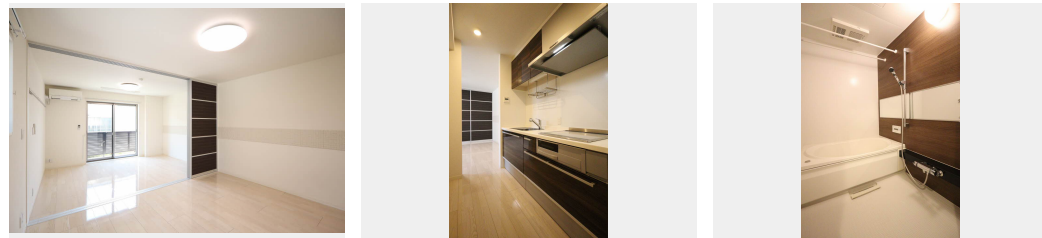

Sha Maison

積水ハウス品質のお部屋を シャーメゾン ショップ Shop

とさでん交通

バス 金田橋 下車 徒歩4分

モバイルで見る

1LDK
マンション

家賃 **75,000 円**

共益費等 5,000 円

敷金 0 円

礼金 130,000 円

駐車場 無料

積水ハウスの賃貸住宅 シャーメゾン

Sha Maison

この物件の
オススメ
ポイント

積水ハウスシャーメゾンPM中国四国(株)の管理の物件です
宅配ボックス付きなので不在時にも荷物を受け取れます/イン
ターネットが無料で入居後すぐに使えます/エントランスに「
オートロック」・・・

この物件についている **こだわり設備**

- 宅配BOX
- インターネット 無料(WiFi付)
- オートロック
- TVモニター付き インターホン
- 駐車場無料
- 浴室乾燥機
- 追い焚き給湯
- エアコン
- IHクッキングヒーター
- 室内物干
- コンロ
- 給湯設備

駐車場あり/オートロック/インターネット無料(Wi-Fi対応)/CATV/駐輪場(屋根付き)
)/LGBTQフレンドリー/宅配BOX/給湯箇所(浴室・台所・洗面所)/カラーモニター付ドアホ
ン/システムキッチン/IHクッキングヒーター/給湯器(追焚機能付)/トイレ(温水洗浄便座)
)/24H換気システム/浴室乾燥機(暖房乾燥)/洗髪洗面化粧台/室内物干し/エアコン(1台設
置)/複層ガラス/フローリング/バルコニー/照明器具/人感センサー付玄関灯/バス・トイレ(セ
パレイト)/駐車場有り/高齢者対応可/洗濯機置場(室内)/玄関鍵(パスタッチ)

物件名 ベレオ ゴールド 102号室
アクセス バス、金田橋 バス停 徒歩4分
所在地 高知県高知市南金田 3番62-6号
ランドマーク ●フジ桜井店/距離750m

間取り 1LDK/LDK10.7 洋室7.4(帖)
専有面積/向き 45.83㎡/南東
築年月/構造 2018年1月中旬/重量鉄骨・1階-3階建
入居/契約期間 2026年5月上旬/2年
駐車場 駐車場無料/舗装白線引

入居諸条件備考

内覧・契約については、貸主の指定する仲介業者を介して行いますので、所定の仲介手数料が必要となります。
/シャーメゾンライフSUPPORT24(月額1,320円税込)にご加入いただきます。/ご入居にかかる諸
費用として、町内会費 毎月 200円、鍵交換費用(初回契約時) 16,500円(税込)、クリーニング特約料(初回
契約時) 84,920円(税込)が必要です。/火災保険へのご加入が条件となります。*ご入居中は、借家人賠償責
任保険・個人賠償責任保険が付帯された火災保険へのご加入が必要となります。積水ハウス不動産グループでは、
万一の事故の際、グループが連携して迅速に対応できる「シャーメゾンライフGUARD」(*)へのご加入を推
奨しております。*保険契約の取扱代理店は、積水ハウスシャーメゾンPM中国四国(株)および積水ハウスシャ
ーメゾンパートナーズ(株)となります。/積水ハウスシャーメゾンパートナーズの保証人不要プラン『らくらく
パートナー』に加入が必要です。[新規契約時]事務手数料:33,000円(税込)、[毎月]保証料:月額
賃料等の2%/諸費用及びその他契約費用は別途打合せ/更新料:新賃料の1ヶ月分

※消費税は10%として計算しています。※掲載されている図面・写真等は、作成方法や撮影方法・時期などにより実際とは異なる場合があります。※家具や車などは、配置のイメージであり、賃貸物件に付属していません(家具家電付き等の表示があるものを除く)。

No.2004201

ポイントがたまる
住んでいるだけでポイントが貯まり、
住替え時に家賃が最大3ヶ月分無料に!

らくらくパートナー
気分も手間もお財布も、らくらく。
保証人不要のらくらくパートナー

積水ハウスシャーメゾンPM中国四国株式会社高知オフィス

TEL:088-884-9103
FAX: 088-884-9113

高知県高知市杉井流 18番5号
免許番号: 国土交通大臣(11)第3122号
所属団体: (公社)高知県宅地建物取引業協会/四国地区不動産公正取引協
議会/(一社)不動産流通経営協会

取引形態
貸主