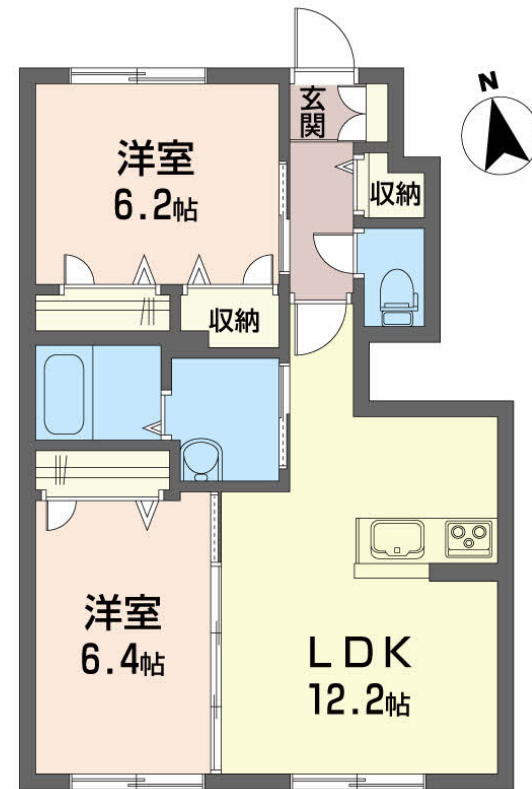

Sha Maison

積水ハウス品質のお部屋を シャーメゾン ショップ Shop

とさでん交通

バス 万々 下車 徒歩2分

モバイルで見る

2LDK
アパート

家賃 **90,000 円**

共益費等 5,000 円

敷金 0 円

礼金 120,000 円

積水ハウスの賃貸住宅 シャーメゾン

Sha Maison

この物件の
オススメ
ポイント

積水ハウスシャーメゾンPM中国四国(株)管理の物件です/
宅配ボックス付きなので不在時にも荷物を受け取れます/イン
ターネットが無料で入居後すぐに使えます/室内のモニターから、訪問者の顔・・・

この物件についている こだわり設備

- 宅配BOX
- インターネット 無料(WiFi付)
- TVモニター付き インターホン
- 専用庭
- オール電化
- 浴室乾燥機
- 追い焚き給湯
- エアコン
- IHクッキングヒーター
- 室内物干
- コンロ
- 給湯設備

駐車場あり/CATV/オール電化/駐輪場(屋根付き)/インターネット無料(Wi-Fi対応)
)/LGBTQフレンドリー/宅配BOX/給湯箇所(浴室・台所・洗面所)/カラーモニター付ドアホ
ン/システムキッチン/IHクッキングヒーター/給湯器(追焚機能付)/エコキュート/24H換気
システム/浴室乾燥機(暖房乾燥)/洗髪洗面化粧台/室内物干し/トイレ(暖房洗浄便座)/エアク
ン(1台設置)/複層ガラス/専用庭/人感センサー付玄関灯/火災警報器(煙感知式)/バス・トイ
レ(セパレート)/駐車場有り/高齢者対応可/トイレ(温水洗浄便座)/洗濯機置場(室内)

物件名 シャーメゾン万々 I A0102号室

アクセス バス、万々 バス停 徒歩2分

所在地 高知県高知市万々 2 9 3

ランドマーク ●初月小学校/距離400m

間取り 2LDK/LDK12.2 洋室6.4 洋室6.2 (帖)

専有面積 / 向き 55.84㎡ / 南西

築年月 / 構造 2012年3月中旬 / 軽量鉄骨・1階-2階建

入居 / 契約期間 2026年6月下旬 / 2年

駐車場 駐車場無料 / 舗装白線引

入居諸条件備考

内覧・契約については、貸主の指定する仲介業者を介して行いますので、所定の仲介手数料が必要となります。
/シャーメゾンライフSUPPORT24(月額1,320円税込)にご加入いただきます。/ご入居にかかる諸
費用として、鍵交換費用(初回契約時)13,200円(税込)、クリーニング特約料(初回契約時)94,820円(税
込)が必要です。/火災保険へのご加入が条件となります。*ご入居中は、借家人賠償責任保険・個人賠償責任保
険が付帯された火災保険へのご加入が必要となります。積水ハウス不動産グループでは、万一の事故の際、グル
ープが連携して迅速に対応できる「シャーメゾンライフGUARD」(*)へのご加入を推奨しております。*保険
契約の取扱代理店は、積水ハウスシャーメゾンPM中国四国(株)および積水ハウスシャーメゾンパートナーズ
(株)となります。/積水ハウスシャーメゾンパートナーズの保証人不要プラン『らくらくパートナー』に加入
が必要です。【新規契約時】事務手数料:33,000円(税込)、【毎月】保証料:月額賃料等の2%/諸費用
及びその他契約費用は別途打合せ/更新料:新賃料の1ヶ月分

No.2001230

※消費税は10%として計算しています。※掲載されている図面・写真等は、作成方法や撮影方法・時期などにより実際とは異なる場合があります。※家具や車などは、配置のイメージであり、賃貸物件に付属していません(家具家電付き等の表示があるものを除く)。

ポイントがたまる
住んでいるだけでポイントが貯まり、
住替え時に家賃が最大3ヶ月分無料に!

らくらくパートナー
気分も手間もお財布も、らくらく。
保証人不要のらくらくパートナー

積水ハウスシャーメゾンPM中国四国株式会社高知オフィス

TEL:088-884-9103
FAX: 088-884-9113

高知県高知市杉井流18番5号
免許番号: 国土交通大臣(11)第3122号
所属団体: (公社)高知県宅地建物取引業協会/四国地区不動産公正取引協
議会/(一社)不動産流通経営協会

取引形態
貸主