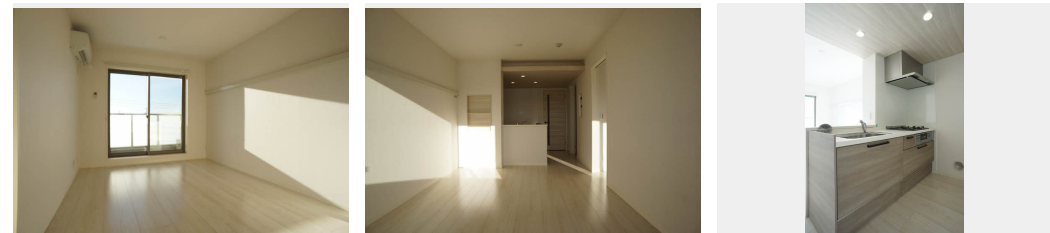

敷金 0 ヶ月

礼金 2 ヶ月

積水ハウスの賃貸住宅 シャーメゾン

Sha Maison

この物件の
オススメ
ポイント

□積水ハウス施工の賃貸住宅『シャーメゾン』
上階からの音を大幅に抑える高遮音床システム「シャイド」を採用／街並みに調和する緑豊かな敷地計画「シャーメゾンガーデンズ」を採用／「犬・猫・・・

この物件についている **こだわり設備**

- 高遮音床システム
- シャーメゾンガーデンズ
- 犬/猫相談可
- 屋内共用廊下タイプ
- 宅配BOX
- インターネット無料(WiFi付)
- オートロック
- 防犯カメラ
- 防犯ガラス
- TVモニター付きインターホン
- WIC・納戸
- 浴室乾燥機

高遮音床システム「SHAIDD55」/ホテルライク/都市ガス/宅配BOX/ゴミ集積場(敷地内)/高齢者対応可/ペット相談可(犬・猫可)/オートロック/防犯カメラ/BS/シャーメゾンガーデンズ/LGBTQフレンドリー/角部屋/フローリング/雨戸(シャッタータイプ)/モニター付ドアホン/ダウンライト/インターネット無料(Wi-Fi対応)/防犯ガラス(合せガラス)/玄関鍵(①キー②ロック)/給湯箇所(浴室・台所・洗面所)/エコジョーズ/給湯器(追焚機能付)/浴室乾燥機(暖房乾燥)/シャワー/ユニットバス1318/洗濯機置場(室内)/洗髪洗面化粧台/室

物件名	グレースリウム 305号室	間取り	1LDK/洋室6.5 LDK11.2(帖)
アクセス	小田急小田原線 登戸駅 徒歩12分 JR南武線 登戸駅 徒歩12分	専有面積 / 向き	42.0㎡ / 南西
所在地	神奈川県川崎市多摩区登戸 9 2 5	築年月 / 構造	2022年1月中旬 / 重量鉄骨・3階-3階建
ランドマーク	-	入居 / 契約期間	2026年8月上旬 / 2年
		駐車場	なし