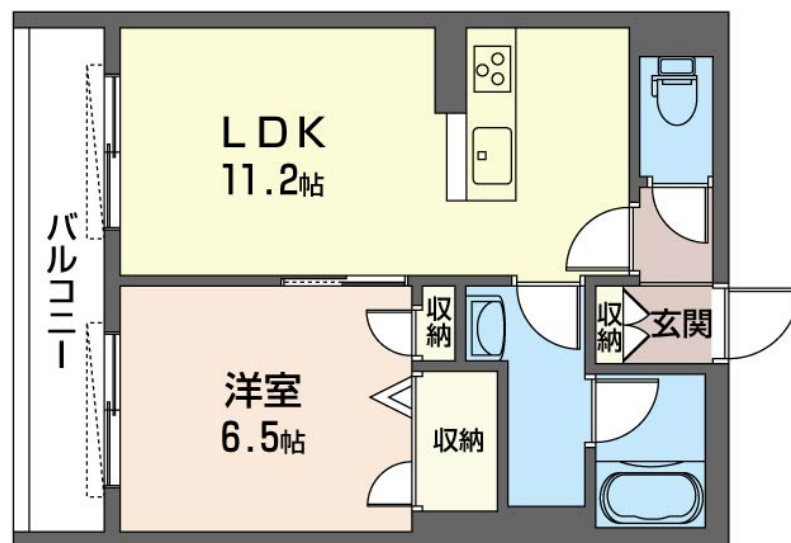

Sha Maison

積水ハウス品質のお部屋を シャーメゾン ショップ Shop

小田急小田原線

登戸駅 徒歩12分

モバイルで見る

1LDK
マンション

家賃 **128,000 円**

共益費等 7,500 円

敷金 0 ヶ月

礼金 2 ヶ月

積水ハウスの賃貸住宅 シャーメゾン

Sha Maison

この物件の
オススメ
ポイント

□積水ハウス施工の賃貸住宅『シャーメゾン』
上階からの音を大幅に抑える高遮音床システム「シャイド」を採用／街並みに調和する緑豊かな敷地計画「シャーメゾンガーデンズ」を採用／「犬・猫・・・

この物件についている **こだわり設備**

- 高遮音床システム
- シャーメゾンガーデンズ
- 犬/猫相談可
- 屋内共用廊下タイプ
- 宅配BOX
- インターネット無料(WiFi付)
- オートロック
- 防犯カメラ
- 防犯ガラス
- TVモニター付きインターホン
- WIC・納戸
- 浴室乾燥機

高遮音床システム「SHAIDD55」/ホテルライク/都市ガス/宅配BOX/ゴミ集積場(敷地内)/高齢者対応可/ペット相談可(犬・猫可)/オートロック/防犯カメラ/BS/シャーメゾンガーデンズ/LGBTQフレンドリー/角部屋/フローリング/雨戸(シャッタータイプ)/モニター付ドアホン/ダウンライト/インターネット無料(Wi-Fi対応)/防犯ガラス(合せガラス)/玄関鍵(①キー②ロック)/給湯箇所(浴室・台所・洗面所)/エコジョーズ/給湯器(追焚機能付)/浴室乾燥機(暖房乾燥)/シャワー/ユニットバス1318/洗濯機置場(室内)/洗髪洗面化粧台/室

物件名	グレースリウム 305号室	間取り	1LDK/洋室6.5 LDK11.2(帖)
アクセス	小田急小田原線 登戸駅 徒歩12分 JR南武線 登戸駅 徒歩12分	専有面積 / 向き	42.0㎡ / 南西
所在地	神奈川県川崎市多摩区登戸 9 2 5	築年月 / 構造	2022年1月中旬 / 重量鉄骨・3階-3階建
ランドマーク	-	入居 / 契約期間	2026年8月上旬 / 2年
		駐車場	なし

入居諸条件備考

シャーメゾンライフSUPPORT24(月額1,320円税込)にご加入いただきます。ご入居にかかる諸費用として、退去クリーニング費用(初回契約時) 68,200円(税込)鍵交換費用27,500円(税込)が必要です。/火災保険へのご加入が条件となります。*ご入居中は、借家人賠償責任保険・個人賠償責任保険が付帯された火災保険へのご加入が必要となります。積水ハウス不動産グループでは、万一の事故の際、グループが連携して迅速に対応できる「シャーメゾンライフGUARD」(*)へのご加入を推奨しております。*保険契約の取扱代理店は、積水ハウスシャーメゾンPM東京(株)および積水ハウスシャーメゾンパートナーズ(株)となります。/積水ハウスシャーメゾンパートナーズの保証人不要プラン『らくらくパートナー』に加入が必要です。[新規契約時]事務手数料:33,000円(税込)、[毎月]保証料:月額賃料等の2%/諸費用及びその他契約費用は別途打合せ/更新料:新賃料の1ヶ月分

No.126227900305

※消費税は10%として計算しています。※掲載されている図面・写真等は、作成方法や撮影方法・時期などにより実際とは異なる場合があります。※家具や車などは、配置のイメージであり、賃貸物件に付属していません(家具家電付き等の表示があるものを除く)。

ポイントがたまる
住んでいるだけでポイントが貯まり、住替え時に家賃が最大3ヶ月分無料に!

らくらくパートナー
気分も手間もお財布も、らくらく。保証人不要のらくらくパートナー

株式会社東都 登戸店
TEL:044-933-2811
FAX: 044-932-9996

神奈川県川崎市多摩区登戸3418関山ビル2階
免許番号:国土交通大臣免許(10)第3496号
所属団体:(一社)全国住宅産業協会/(公社)首都圏不動産公正取引協議会

取引形態
仲介