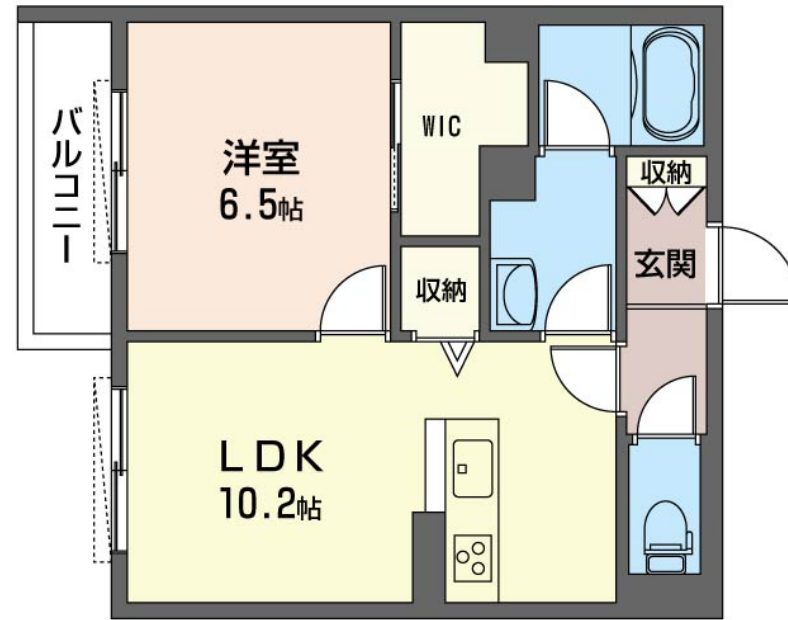

Sha Maison

積水ハウス品質のお部屋を シャーメゾン ショップ Shop

小田急小田原線

登戸駅 徒歩12分

モバイルで見る

1LDK
マンション

家賃 **120,000 円**

共益費等 8,000 円

敷金 0 ヶ月

礼金 2 ヶ月

積水ハウスの賃貸住宅 シャーメゾン

Sha Maison

この物件の
オススメ
ポイント

積水ハウス施工の賃貸住宅『シャーメゾン』
上階からの音を大幅に抑える高遮音床システム「シャイド」を採用／街並みに調和する緑豊かな敷地計画「シャーメゾンガーデンズ」を採用／「犬・猫」・・・

この物件についている **こだわり設備**

- 高遮音床システム
- シャーメゾンガーデンズ
- 犬/猫相談可
- 屋内共用廊下タイプ
- 宅配BOX
- インターネット無料(WiFi付)
- オートロック
- 防犯カメラ
- 防犯ガラス
- TVモニター付きインターホン
- WIC・納戸
- 全居室エアコン付

高遮音床システム「SHAIDD55」/ホテルライク/都市ガス/宅配BOX/ゴミ集積場(敷地内)/高齢者対応可/ペット相談可(犬・猫可)/オートロック/防犯カメラ/BS/シャーメゾンガーデンズ/LGBTQフレンドリー/角部屋/フローリング/雨戸(シャッタータイプ)/モニター付ドアホン/ダウンライト/インターネット無料(Wi-Fi対応)/防犯ガラス(合せガラス)/玄関鍵(①キー②ロック)/給湯箇所(浴室・台所・洗面所)/エコジョーズ/給湯器(追焚機能付)/浴室乾燥機(暖房乾燥)/シャワー/ユニットバス1318/洗濯機置場(室内)/洗髪洗面化粧台/室

物件名	グレースリウム 101号室	間取り	1LDK/洋室6.5 LDK10.2 (帖)
アクセス	小田急小田原線 登戸駅 徒歩12分 JR南武線 登戸駅 徒歩12分	専有面積 / 向き	42.25㎡ / 南西
所在地	神奈川県川崎市多摩区登戸 9 2 5	築年月 / 構造	2022年1月中旬 / 重量鉄骨・1階-3階建
ランドマーク	-	入居 / 契約期間	2026年9月上旬 / 2年
		駐車場	なし

入居諸条件備考

シャーメゾンライフSUPPORT24 (月額1,320円税込)にご加入いただきます。ご入居にかかる諸費用として、退去クリーニング費用(初回契約時) 68,200円(税込)鍵交換費用29,700円(税込)が必要です。/火災保険へのご加入が条件となります。*ご入居中は、借家人賠償責任保険・個人賠償責任保険が付帯された火災保険へのご加入が必要となります。積水ハウス不動産グループでは、万一の事故の際、グループが連携して迅速に対応できる「シャーメゾンライフGUARD」(*)へのご加入を推奨しております。*保険契約の取扱代理店は、積水ハウスシャーメゾンPM東京(株)および積水ハウスシャーメゾンパートナーズ(株)となります。/積水ハウスシャーメゾンパートナーズの保証人不要プラン『らくらくパートナー』に加入が必要です。[新規契約時]事務手数料:33,000円(税込)、[毎月]保証料:月額賃料等の2%/諸費用及びその他契約費用は別途打合せ/更新料:新賃料の1ヶ月分

No.126227900101

*消費税は10%として計算しています。*掲載されている図面・写真等は、作成方法や撮影方法・時期などにより実際とは異なる場合があります。*家具や車などは、配置のイメージであり、賃貸物件に付属していません(家具家電付き等の表示があるものを除く)。

ポイントがたまる
住んでいるだけでポイントが貯まり、住替え時に家賃が最大3ヶ月分無料に!

らくらくパートナー
気分も手間もお財布も、らくらく。保証人不要のらくらくパートナー

株式会社東都 登戸店
TEL:044-933-2811
FAX: 044-932-9996

神奈川県川崎市多摩区登戸 3 4 1 8 関山ビル 2 階
免許番号: 国土交通大臣免許(10)第3496号
所属団体: (一社) 全国住宅産業協会 / (公社) 首都圏不動産公正取引協議会

取引形態
仲介