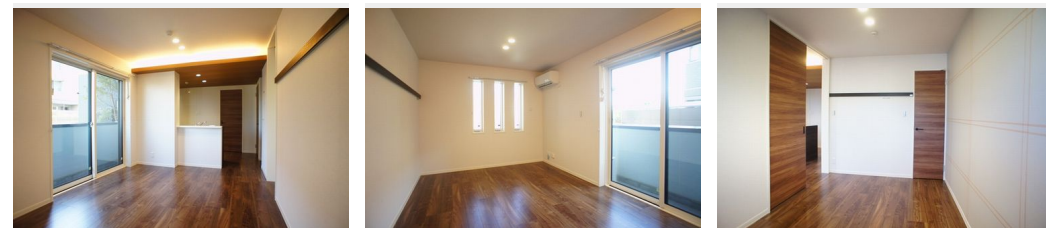

Sha Maison

積水ハウス品質のお部屋を シャーメゾン ショップ Shop

J R南武線

登戸駅 徒歩21分

モバイルで見る

1LDK
マンション

家賃 **135,000 円**

共益費等 7,500 円

敷金 0 ヶ月

礼金 1 ヶ月

積水ハウスの賃貸住宅 シャーメゾン

Sha Maison

この物件の
オススメ
ポイント

積水ハウス施工の賃貸住宅『シャーメゾン』

上階からの音を大幅に抑える高遮音床システム「シャイド」を採用／街並みに調和する緑豊かな敷地計画「シャーメゾンガーデンズ」を採用／雨や雪が吹・・・

この物件についている **こだわり設備**

- 高遮音床システム
- シャーメゾンガーデンズ
- 屋内共用廊下タイプ
- エレベーター
- 宅配BOX
- インターネット無料(WiFi付)
- オートロック
- 防犯カメラ
- 防犯ガラス
- TVモニター付きインターホン
- WIC・納戸
- 食器洗浄機

駐車場有り／高遮音床システム「SHAIDD55」／ホテルライク／都市ガス／エレベーター／宅配BOX／ゴミ集積場(敷地内)／駐輪場(屋根付き)／オートロック／防犯カメラ／BS／シャーメゾンガーデンズ／LGBTQフレンドリー／高齢者対応可／角部屋／フローリング／雨戸(シャッタータイプ)／モニター付ドアホン／全身ミラー／インターネット無料(Wi-Fi対応)／防犯ガラス(合せガラス)／給湯箇所(浴室・台所・洗面所)／エコジョーズ／給湯器(追焚機能付)／浴室乾燥機(暖房乾燥)／シャワー／ユニットバス1418／洗濯機置場(室内)／洗髪洗面化粧台／室内物干し／対

物件名 Casa Arcana 101号室

間取り 1LDK／洋室6.3 LDK12.1(帖)

アクセス J R南武線 登戸駅 徒歩21分
J R南武線 中野島駅 徒歩10分

専有面積 / 向き 49.0㎡ / 南東

所在地 神奈川県川崎市多摩区登戸 3 5 - 1

築年月 / 構造 2021年11月上旬 / 重量鉄骨・1階-3階建

入居 / 契約期間 2026年5月下旬 / 2年

ランドマーク -

駐車場 有り / 月 16,500円 ~ 16,500円 (税込)

入居諸条件備考

シャーメゾンライフSUPPORT24(月額1,320円税込)にご加入いただきます。ご入居にかかる諸費用として、退去クリーニング費用(初回契約時)73,150円(税込)鍵交換費用27,500円(税込)が必要です。／火災保険へのご加入が条件となります。※ご入居中は、借家人賠償責任保険・個人賠償責任保険が付帯された火災保険へのご加入が必要となります。積水ハウス不動産グループでは、万一の事故の際、グループが連携して迅速に対応できる「シャーメゾンライフGUARD」(*)へのご加入を推奨しております。*保険契約の取扱代理店は、積水ハウスシャーメゾンPM東京(株)および積水ハウスシャーメゾンパートナーズ(株)となります。／積水ハウスシャーメゾンパートナーズの保証人不要プラン『らくらくパートナー』に加入が必要です。[新規契約時]事務手数料:33,000円(税込)、[毎月]保証料:月額賃料等の2%/諸費用及びその他契約費用は別途打合せ/駐車場の空・料金等につきましては別途お問合せ下さい。／更新料:新賃料の1ヶ月分

No.12622720010

※消費税は10%として計算しています。※掲載されている図面・写真等は、作成方法や撮影方法・時期などにより実際とは異なる場合があります。※家具や車などは、配置のイメージであり、賃貸物件に付属していません(家具家電付き等の表示があるものを除く)。

ポイントがたまる
住んでいるだけでポイントが貯まり、住替え時に家賃が最大3ヶ月分無料に!

らくらくパートナー
気分も手間もお財布も、らくらく。保証人不要のらくらくパートナー

株式会社東都 登戸店
TEL:044-933-2811
FAX: 044-932-9996

神奈川県川崎市多摩区登戸 3 4 1 8 関山ビル 2 階
免許番号: 国土交通大臣免許(10)第3496号
所属団体: (一社) 全国住宅産業協会 / (公社) 首都圏不動産公正取引協議会

取引形態
仲介