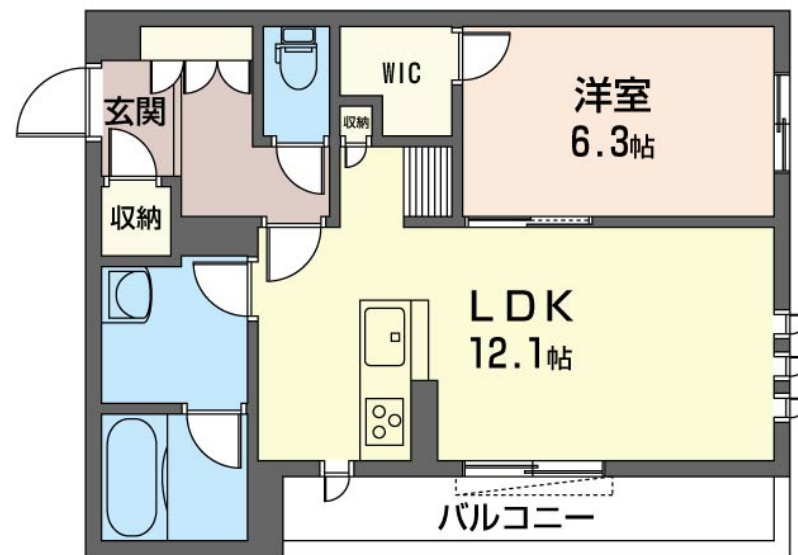

Sha Maison

積水ハウス品質のお部屋を シャーメゾン ショップ Shop

J R南武線

登戸駅 徒歩21分

モバイルで見る

1LDK
マンション

家賃 **135,000 円**

共益費等 7,500 円

敷金 0 ヶ月

礼金 1 ヶ月

積水ハウスの賃貸住宅 シャーメゾン

Sha Maison

この物件の
オススメ
ポイント

積水ハウス施工の賃貸住宅『シャーメゾン』

上階からの音を大幅に抑える高遮音床システム「シャイド」を採用／街並みに調和する緑豊かな敷地計画「シャーメゾンガーデンズ」を採用／雨や雪が吹・・・

この物件についている **こだわり設備**

- 高遮音床システム
- シャーメゾンガーデンズ
- 屋内共用廊下タイプ
- エレベーター
- 宅配BOX
- インターネット無料(WiFi付)
- オートロック
- 防犯カメラ
- 防犯ガラス
- TVモニター付きインターホン
- WIC・納戸
- 食器洗浄機

駐車場有り／高遮音床システム「SHAIDD55」／ホテルライク／都市ガス／エレベーター／宅配BOX／ゴミ集積場(敷地内)／駐輪場(屋根付き)／オートロック／防犯カメラ／BS／シャーメゾンガーデンズ／LGBTQフレンドリー／高齢者対応可／角部屋／フローリング／雨戸(シャッタータイプ)／モニター付ドアホン／全身ミラー／インターネット無料(Wi-Fi対応)／防犯ガラス(合せガラス)／給湯箇所(浴室・台所・洗面所)／エコジョーズ／給湯器(追焚機能付)／浴室乾燥機(暖房乾燥)／シャワー／ユニットバス1418／洗濯機置場(室内)／洗髪洗面化粧台／室内物干し／対

物件名 Casa Arcana 101号室

間取り 1LDK／洋室6.3 LDK12.1(帖)

アクセス J R南武線 登戸駅 徒歩21分
J R南武線 中野島駅 徒歩10分

専有面積 / 向き 49.0㎡ / 南東

所在地 神奈川県川崎市多摩区登戸 3 5 - 1

築年月 / 構造 2021年11月上旬 / 重量鉄骨・1階-3階建

入居 / 契約期間 2026年5月下旬 / 2年

ランドマーク -

駐車場 有り / 月 16,500円 ~ 16,500円 (税込)

入居諸条件備考

シャーメゾンライフSUPPORT24(月額1,320円税込)にご加入いただきます。ご入居にかかる諸費用として、退去クリーニング費用(初回契約時)73,150円(税込)鍵交換費用27,500円(税込)が必要です。／火災保険へのご加入が条件となります。※ご入居中は、借家人賠償責任保険・個人賠償責任保険が付帯された火災保険へのご加入が必要となります。積水ハウス不動産グループでは、万一の事故の際、グループが連携して迅速に対応できる「シャーメゾンライフGUARD」(*)へのご加入を推奨しております。*保険契約の取扱代理店は、積水ハウスシャーメゾンPM東京(株)および積水ハウスシャーメゾンパートナーズ(株)となります。／積水ハウスシャーメゾンパートナーズの保証人不要プラン『らくらくパートナー』に加入が必要です。[新規契約時]事務手数料:33,000円(税込)、[毎月]保証料:月額賃料等の2%/諸費用及びその他契約費用は別途打合せ/駐車場の空・料金等につきましては別途お問合せ下さい。／更新料:新賃料の1ヶ月分

No.12622720010

※消費税は10%として計算しています。※掲載されている図面・写真等は、作成方法や撮影方法・時期などにより実際とは異なる場合があります。※家具や車などは、配置のイメージであり、賃貸物件に付属していません(家具家電付き等の表示があるものを除く)。

ポイントがたまる
住んでいるだけでポイントが貯まり、住替え時に家賃が最大3ヶ月分無料に!

らくらくパートナー
気分も手間もお財布も、らくらく。保証人不要のらくらくパートナー

株式会社東都 登戸店
TEL:044-933-2811
FAX: 044-932-9996

神奈川県川崎市多摩区登戸 3 4 1 8 関山ビル 2 階
免許番号: 国土交通大臣免許(10)第3496号
所属団体: (一社) 全国住宅産業協会 / (公社) 首都圏不動産公正取引協議会

取引形態
仲介