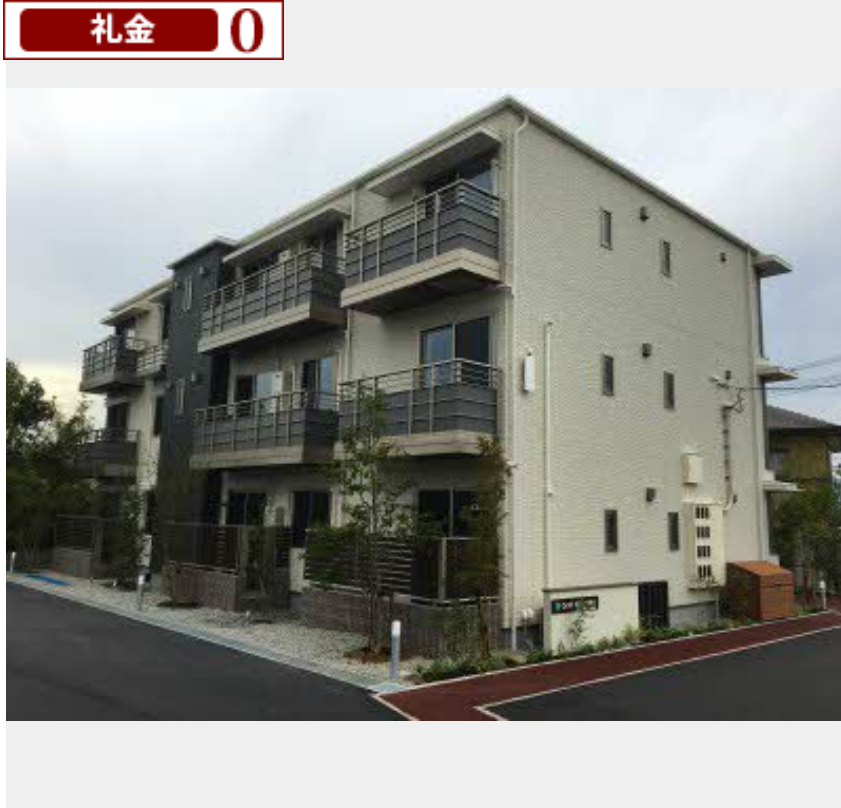

Sha Maison

積水ハウス品質のお部屋を シャーメゾン ショップ Shop

高松琴平電気鉄道琴平線

綾川駅 徒歩5分

モバイルで見る

2LDK
マンション

家賃 **73,000 円**

共益費等 **6,000 円**

敷金 **0 円**

礼金 **0 円**

礼金 **0**

この物件の
オススメ
ポイント

☆☆☆積水ハウスの賃貸住宅「シャーメゾン」☆☆☆
上階からの音を大幅に抑える高遮音床システム「シャイド」を採用/宅配ボックス付きなので不在時にも荷物を受け取れます/インターネットが・・・

この物件についている **こだわり設備**

- 高遮音床システム
- 防犯カメラ
- エアコン
- 宅配BOX
- TVモニター付きインターホン
- 対面キッチン
- インターネット無料(WiFi付)
- 浴室乾燥機
- IHクッキングヒーター
- オートロック
- 追い焚き給湯
- 室内物干