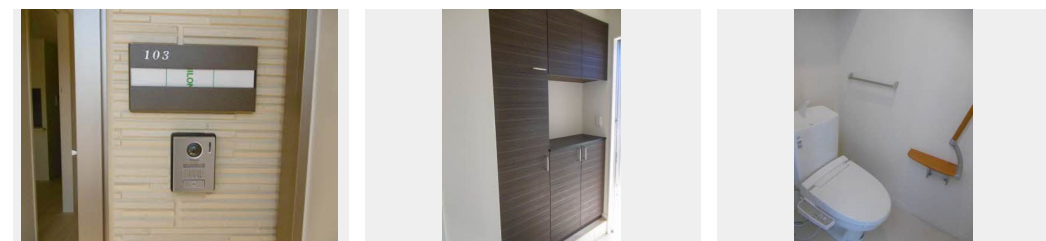

敷金 28,500 円

礼金 85,500 円

積水ハウスの賃貸住宅 シャーメゾン

Sha Maison

この物件の
オススメ
ポイント

インターネット無料・Wi-Fi完備♪入居後6ヶ月間、
U-NEXT動画コンテンツ視聴無料特典付き☆ 嬉しい浴室
乾燥機♪梅雨や花粉の時期に重宝します♪2台目駐車場
3,300円

この物件についている こだわり設備

- 高遮音床システム
- インターネット無料(WiFi付)
- TVモニター付きインターホン
- 対面キッチン
- コンロ
- IHクッキングヒーター
- 給湯設備
- 追い焚き給湯
- 浴室乾燥機
- 洗髪洗面台
- 室内物干
- 温水洗浄便座

駐車場あり/B S /地デジ対応(アンテナ対応)/インターネット無料(Wi-Fi対応)/ゴミ集積場(敷地内)/駐輪場(屋根付き)/高遮音床システム「SHAIDD55」/LGBTQフレンドリー/玄関鍵(①キー②ロック)/玄関鍵(オプナス)/給湯箇所(浴室・台所・洗面所)/カラーモニター付ドアホン/対面キッチン/IHクッキングヒーター/給湯器(追焚機能付)/バス・トイレ(セパレート)/24H換気システム/浴室乾燥機/洗髪洗面化粧台/室内物干し/トイレ(温水洗浄便座)/エアコン/複層ガラス/AP用フローリング/床下収納庫/火災警報器(煙感知式)/火災警報