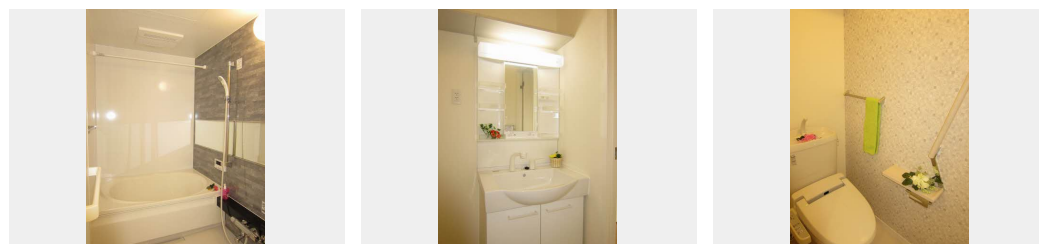

敷金 0 ヶ月

礼金 30,000 円

この物件の  
**オススメ  
ポイント**

☆☆☆積水ハウスの賃貸住宅「シャーメゾン」☆☆☆  
上階からの音を大幅に抑える高遮音床システム「シャイド」を採用/街並みに調和する緑豊かな敷地計画「シャーメゾンガーデンズ」を採用/イ・・・

この物件についている **こだわり設備**

- 高遮音床システム
- 浴室乾燥機
- コンロ
- シャーメゾンガーデンズ
- 追い焚き給湯
- 給湯設備
- インターネット無料(WiFi付)
- エアコン
- 洗髪洗面台
- TVモニター付きインターホン
- IHクッキングヒーター
- 温水洗浄便座

積水ハウスの賃貸住宅 シャーメゾン

Sha Maison

駐車場あり/シャーメゾンガーデンズ/BS/ゴミ集積場(敷地内)/高遮音床システム「SHAI DD 5」/インターネット無料(Wi-Fi対応)/LGBTQフレンドリー/玄関鍵(①キー②ロック)/玄関鍵(オプナス)/給湯箇所(浴室・台所・洗面所)/カラーモニター付ドアホン/IHクッキングヒーター/給湯器(追焚機能付)/バス・トイレ(セパレート)/24H換気システム/浴室乾燥機/洗髪洗面化粧台/トイレ(温水洗浄便座)/エアコン(1台設置)/システムキッチン/洗濯機置場(室内)/高齢者対応可