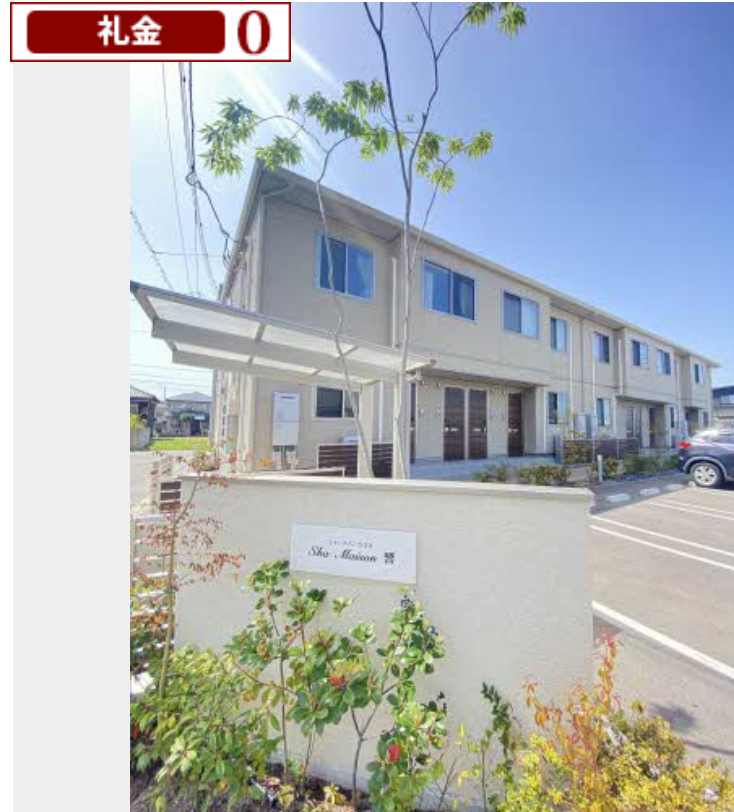

Sha Maison

積水ハウス品質のお部屋を シャーメゾン ショップ Shop

J R 予讃線

丸亀駅 徒歩19分

モバイルで見る

3LDK
アパート

家賃 **78,000 円**

共益費等 5,500 円

敷金 0 円

礼金 0 円

礼金 0

この物件の
**オススメ
ポイント**

☆☆☆積水ハウスの賃貸住宅「シャーメゾン」☆☆☆
上階からの音を大幅に抑える高遮音床システム「シャイド」を採用/街並みに調和する緑豊かな敷地計画「シャーメゾンガーデンズ」を採用/外・・・

この物件についている **こだわり設備**

- 高遮音床システム
- インターネット無料(WiFi付)
- 追い焚き給湯
- シャーメゾンガーデンズ
- 防犯カメラ
- エアコン
- IOT対応
- TVEモニター付きインターホン
- 対面キッチン
- スマートロック
- 浴室乾燥機
- 3口コンロ

駐車場あり/インターネット無料(Wi-Fi対応)/高遮音床システム「SHAIDD55」/シャーメゾンガーデンズ/地デジ対応(アンテナ対応)/ゴミ集積場(敷地内)/駐輪場(屋根付き)/BS/防犯カメラ/LGBTQフレンドリー/給湯箇所(浴室・台所・洗面所)/カラーモニター付ドアホン/対面キッチン/給湯器(追焚機能付)/バス・トイレ(セパレート)/24H換気システム/浴室乾燥機/洗髪洗面化粧台/室内物干し/トイレ(温水洗浄便座)/エアコン(1台設置)/照明器具/フローリング/断熱複層ガラス/火災警報器(煙感知式)/火災警報器(熱感知式)/スマート