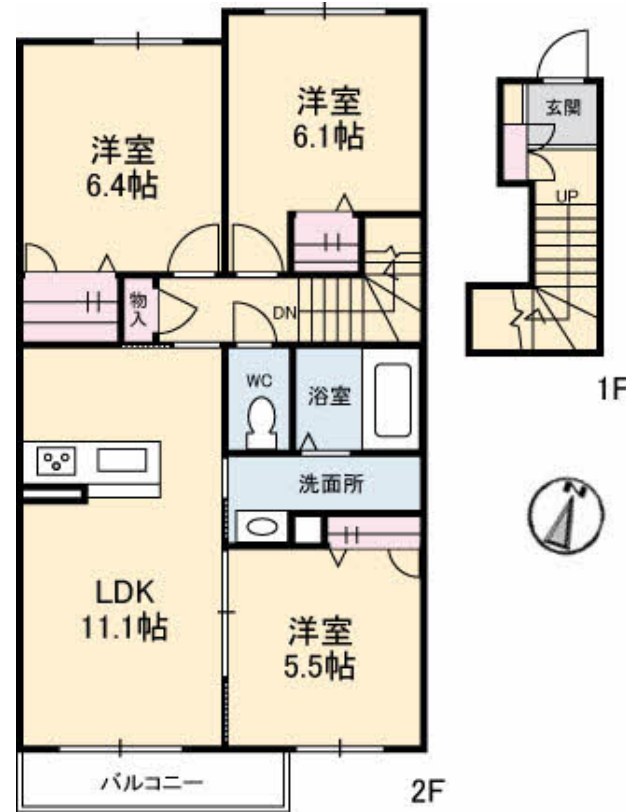

Sha Maison

積水ハウス品質のお部屋を シャーメゾン ショップ Shop

J R 予讃線

丸亀駅 徒歩19分

モバイルで見る

3LDK
アパート

家賃 **78,000 円**

共益費等 5,500 円

敷金 0 円

礼金 0 円

礼金 0

この物件の
**オススメ
ポイント**

☆☆☆積水ハウスの賃貸住宅「シャーメゾン」☆☆☆
上階からの音を大幅に抑える高遮音床システム「シャイド」を採用/街並みに調和する緑豊かな敷地計画「シャーメゾンガーデンズ」を採用/外・・・

この物件についている **こだわり設備**

- 高遮音床システム
- インターネット無料(WiFi付)
- 追い焚き給湯
- シャーメゾンガーデンズ
- 防犯カメラ
- エアコン
- IOT対応
- TVEモニター付きインターホン
- 対面キッチン
- スマートロック
- 浴室乾燥機
- 3口コンロ

駐車場あり/インターネット無料(Wi-Fi対応)/高遮音床システム「SHAIDD55」/シャーメゾンガーデンズ/地デジ対応(アンテナ対応)/ゴミ集積場(敷地内)/駐輪場(屋根付き)/BS/防犯カメラ/LGBTQフレンドリー/給湯箇所(浴室・台所・洗面所)/カラーモニター付ドアホン/対面キッチン/給湯器(追焚機能付)/バス・トイレ(セパレート)/24H換気システム/浴室乾燥機/洗髪洗面化粧台/室内物干し/トイレ(温水洗浄便座)/エアコン(1台設置)/照明器具/フローリング/断熱複層ガラス/火災警報器(煙感知式)/火災警報器(熱感知式)/スマート