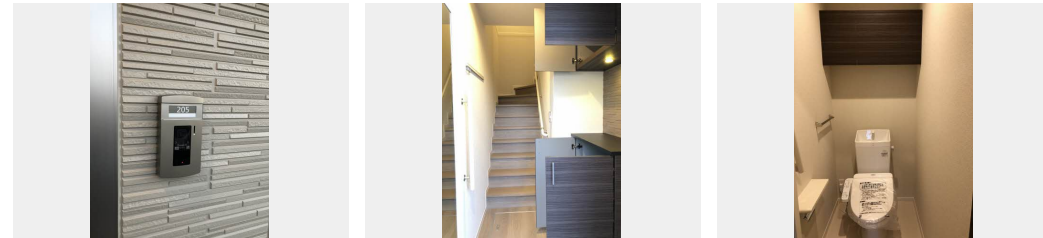

敷金 0 円

礼金 0 円

礼金 0

この物件の
**オススメ
ポイント**

☆☆☆積水ハウスの賃貸住宅「シャーメゾン」☆☆☆
上階からの音を大幅に抑える高遮音床システム「シャイド」を採用/街並みに調和する緑豊かな敷地計画「シャーメゾンガーデンズ」を採用/外・・・

この物件についている **こだわり設備**

- 高遮音床システム
- インターネット無料(WiFi付)
- 追い焚き給湯
- シャーメゾンガーデンズ
- 防犯カメラ
- エアコン
- IOT対応
- TVEモニター付きインターホン
- 対面キッチン
- スマートロック
- 浴室乾燥機
- 3口コンロ

駐車場あり/インターネット無料(Wi-Fi対応)/高遮音床システム「SHAIDD55」/シャーメゾンガーデンズ/地デジ対応(アンテナ対応)/ゴミ集積場(敷地内)/駐輪場(屋根付き)/BS/防犯カメラ/LGBTQフレンドリー/給湯箇所(浴室・台所・洗面所)/カラーモニター付ドアホン/対面キッチン/給湯器(追焚機能付)/バス・トイレ(セパレート)/24H換気システム/浴室乾燥機/洗髪洗面化粧台/室内物干し/トイレ(温水洗浄便座)/エアコン(1台設置)/照明器具/フローリング/断熱複層ガラス/火災警報器(煙感知式)/火災警報器(熱感知式)/スマート