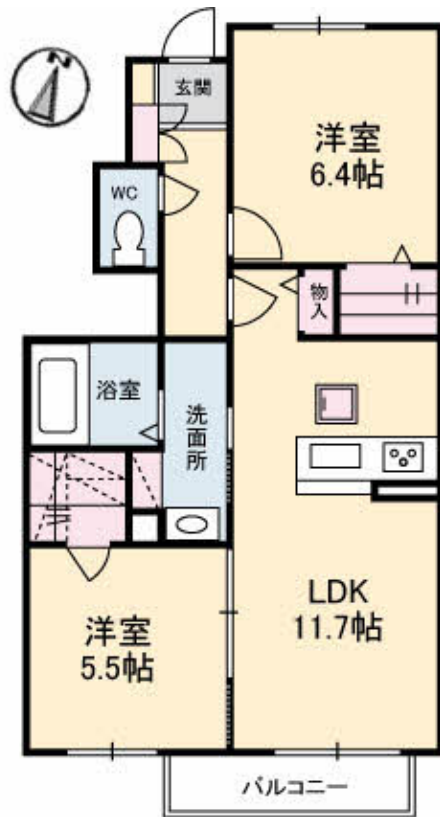

Sha Maison

積水ハウス品質のお部屋を シャーメゾン ショップ Shop

J R 予讃線

丸亀駅 徒歩19分

モバイルで見る

2LDK
アパート

家賃 **71,000 円**

共益費等 5,500 円

敷金 0 ヶ月

礼金 0 ヶ月

礼金 **0**

積水ハウスの賃貸住宅 シャーメゾン

Sha Maison

この物件の
オススメ
ポイント

☆☆☆積水ハウスの賃貸住宅「シャーメゾン」☆☆☆
上階からの音を大幅に抑える高遮音床システム「シャイド」を採用/街並みに調和する緑豊かな敷地計画「シャーメゾンガーデンズ」を採用/外・・・

この物件についている **こだわり設備**

- 高遮音床システム
- インターネット無料(WiFi付)
- 追い焚き給湯
- シャーメゾンガーデンズ
- 防犯カメラ
- エアコン
- IOT対応
- TVEモニター付きインターホン
- 対面キッチン
- スマートロック
- 浴室乾燥機
- 3口コンセント

駐車場あり/インターネット無料(Wi-Fi対応)/高遮音床システム「SHAIDD55」/シャーメゾンガーデンズ/地デジ対応(アンテナ対応)/ゴミ集積場(敷地内)/駐輪場(屋根付き)/BS/防犯カメラ/LGBTQフレンドリー/給湯箇所(浴室・台所・洗面所)/カラーモニター付ドアホン/対面キッチン/給湯器(追焚機能付)/バス・トイレ(セパレート)/24H換気システム/浴室乾燥機/洗髪洗面化粧台/室内物干し/トイレ(温水洗浄便座)/エアコン(1台設置)/照明器具/フローリング/断熱複層ガラス/火災警報器(煙感知式)/火災警報器(熱感知式)/スマート

物件名 シャーメゾン響 103号室
アクセス J R 予讃線 丸亀駅 徒歩19分
所在地 香川県丸亀市土器町東 8 丁目 3 6 1 番地 3
ランドマーク ●ダイレックス 丸亀店/距離350m

間取り 2LDK/LDK11.7 洋室6.4 洋室5.5 (帖)
専有面積/向き 56.09㎡/南
築年月/構造 2021年10月下旬/軽量鉄骨・1階-2階建
入居/契約期間 2026年7月上旬/2年
駐車場 駐車場無料/舗装白線引

入居諸条件備考

内覧・契約については、貸主の指定する仲介業者を介して行いますので、所定の仲介手数料が必要となります。/シャーメゾンライフSUPPORT 24 (月額1,320円税込)にご加入いただきます。/ご入居にかかる諸費用として、スマートロック設定費用16,500円(税込)、クリーニング特約料(初回契約時)94,820円(税込)が必要です。/火災保険へのご加入が条件となります。*ご入居中は、借家人賠償責任保険・個人賠償責任保険が付帯された火災保険へのご加入が必要となります。積水ハウス不動産グループでは、万一の事故の際、グループが連携して迅速に対応できる「シャーメゾンライフGUARD」(*)へのご加入を推奨しております。*保険契約の取扱代理店は、積水ハウスシャーメゾンPM中国四国(株)および積水ハウスシャーメゾンパートナーズ(株)となります。/積水ハウスシャーメゾンパートナーズの保証人不要プラン『らくらくパートナー』に加入が必要です。[新規契約時]事務手数料:33,000円(税込)、[毎月]保証料:月額賃料等の2%/諸費用及びその他契約費用は別途打合せ/更新料:新賃料の1ヶ月分

No.2006306

*消費税は10%として計算しています。*掲載されている図面・写真等は、作成方法や撮影方法・時期などにより実際とは異なる場合があります。*家具や車などは、配置のイメージであり、賃貸物件に付属していません(家具家電付き等の表示があるものを除く)。

ポイントがたまる
住んでいるだけでポイントが貯まり、住替え時に家賃が最大3ヶ月分無料!

らくらくパートナー
気分も手間もお財布も、らくらく。保証人不要のらくらくパートナー

積水ハウスシャーメゾンPM中国四国株式会社高松賃貸営業所

TEL:087-815-2600
FAX: 087-869-0200

香川県高松市木太町5035-6
免許番号: 国土交通大臣(11)第3122号
所属団体: (公社)香川県宅地建物取引業協会/四国地区不動産公正取引協議会/(一社)不動産流通経営協会

取引形態
貸主