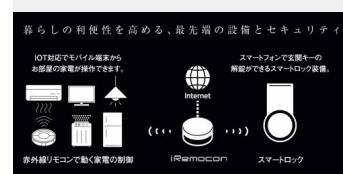

Sha Maison

積水ハウス品質のお部屋を シャーメゾン ショップ Shop

J R 予讃線

丸亀駅 徒歩19分

モバイルで見る

2LDK
アパート

家賃 **71,000 円**

共益費等 5,500 円

敷金 0 ヶ月

礼金 0 ヶ月

礼金 **0**

積水ハウスの賃貸住宅 シャーメゾン

Sha Maison

この物件の
オススメ
ポイント

☆☆☆積水ハウスの賃貸住宅「シャーメゾン」☆☆☆
上階からの音を大幅に抑える高遮音床システム「シャイド」を採用/街並みに調和する緑豊かな敷地計画「シャーメゾンガーデンズ」を採用/外・・・

この物件についている **こだわり設備**

- 高遮音床システム
- インターネット無料(WiFi付)
- 追い焚き給湯
- シャーメゾンガーデンズ
- 防犯カメラ
- エアコン
- IOT対応
- TVEモニター付きインターホン
- 対面キッチン
- スマートロック
- 浴室乾燥機
- 3口コンセント

駐車場あり/インターネット無料(Wi-Fi対応)/高遮音床システム「SHAIDD55」/シャーメゾンガーデンズ/地デジ対応(アンテナ対応)/ゴミ集積場(敷地内)/駐輪場(屋根付き)/BS/防犯カメラ/LGBTQフレンドリー/給湯箇所(浴室・台所・洗面所)/カラーモニター付ドアホン/対面キッチン/給湯器(追焚機能付)/バス・トイレ(セパレート)/24H換気システム/浴室乾燥機/洗髪洗面化粧台/室内物干し/トイレ(温水洗浄便座)/エアコン(1台設置)/照明器具/フローリング/断熱複層ガラス/火災警報器(煙感知式)/火災警報器(熱感知式)/スマート

物件名 シャーメゾン響 103号室
アクセス J R 予讃線 丸亀駅 徒歩19分
所在地 香川県丸亀市土器町東 8 丁目 3 6 1 番地 3
ランドマーク ●ダイレックス 丸亀店/距離350m

間取り 2LDK/LDK11.7 洋室6.4 洋室5.5 (帖)
専有面積/向き 56.09㎡/南
築年月/構造 2021年10月下旬/軽量鉄骨・1階-2階建
入居/契約期間 2026年7月上旬/2年
駐車場 駐車場無料/舗装白線引

入居諸条件備考

内覧・契約については、貸主の指定する仲介業者を介して行いますので、所定の仲介手数料が必要となります。/シャーメゾンライフSUPPORT 24 (月額1,320円税込)にご加入いただきます。/ご入居にかかる諸費用として、スマートロック設定費用16,500円(税込)、クリーニング特約料(初回契約時)94,820円(税込)が必要です。/火災保険へのご加入が条件となります。*ご入居中は、借家人賠償責任保険・個人賠償責任保険が付帯された火災保険へのご加入が必要となります。積水ハウス不動産グループでは、万一の事故の際、グループが連携して迅速に対応できる「シャーメゾンライフGUARD」(*)へのご加入を推奨しております。*保険契約の取扱代理店は、積水ハウスシャーメゾンPM中国四国(株)および積水ハウスシャーメゾンパートナーズ(株)となります。/積水ハウスシャーメゾンパートナーズの保証人不要プラン『らくらくパートナー』に加入が必要です。[新規契約時]事務手数料:33,000円(税込)、[毎月]保証料:月額賃料等の2%/諸費用及びその他契約費用は別途打合せ/更新料:新賃料の1ヶ月分

No.2006306

*消費税は10%として計算しています。*掲載されている図面・写真等は、作成方法や撮影方法・時期などにより実際とは異なる場合があります。*家具や車などは、配置のイメージであり、賃貸物件に付属していません(家具家電付き等の表示があるものを除く)。

ポイントがたまる
住んでいるだけでポイントが貯まり、住替え時に家賃が最大3ヶ月分無料!

らくらくパートナー
気分も手間もお財布も、らくらく。保証人不要のらくらくパートナー

積水ハウスシャーメゾンPM中国四国株式会社高松賃貸営業所

TEL:087-815-2600
FAX: 087-869-0200

香川県高松市木太町5035-6
免許番号: 国土交通大臣(11)第3122号
所属団体: (公社)香川県宅地建物取引業協会/四国地区不動産公正取引協議会/(一社)不動産流通経営協会

取引形態
貸主