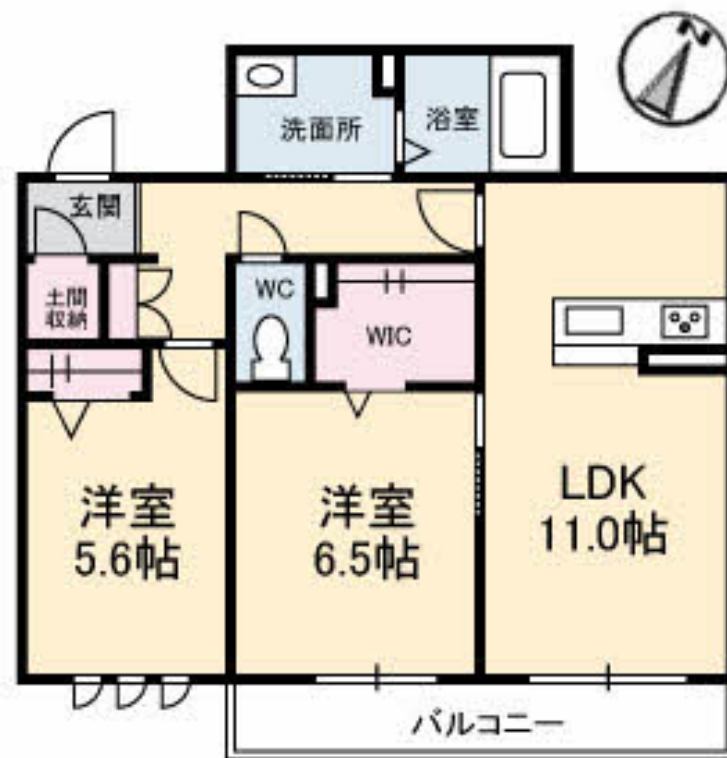

Sha Maison

積水ハウス品質のお部屋を シャーメゾン ショップ Shop

J R 予讃線

丸亀駅 徒歩21分

モバイルで見る

2LDK
アパート

家賃 **67,000 円**

共益費等 5,500 円

敷金 0 ヶ月

礼金 30,000 円

この物件の
オススメ
ポイント

☆☆☆積水ハウスの賃貸住宅「シャーメゾン」☆☆☆
上階からの音を大幅に抑える高遮音床システム「シャイド」を採用／インターネットが無料で入居後すぐに使えます／エントランスに「オートロ・・・」

この物件についている **こだわり設備**

- 高遮音床システム
- インターネット無料(WiFi付)
- オートロック
- TVモニター付きインターホン
- 浴室乾燥機
- 追い焚き給湯
- エアコン
- 対面キッチン
- IHクッキングヒーター
- コンロ
- 給湯設備
- 洗濯洗面台

駐車場あり／インターネット無料(Wi-Fi対応)／高遮音床システム「SHAIDD55」／ゴミ集積場(敷地内)／駐輪場(屋根付き)／オートロック／LGBTQフレンドリー／BS／照明器具／玄関鍵(①キー②ロック)／玄関鍵(オプナス)／給湯箇所(浴室・台所・洗面所)／カラーモニター付ドアホン／対面キッチン／IHクッキングヒーター／給湯器(追焚機能付)／バス・トイレ(セパレート)／24H換気システム／浴室乾燥機／洗髪洗面化粧台／トイレ(温水洗浄便座)／エアコン(1台設置)／複層ガラス／全身ミラー／洗濯機置場(室内)／高齢者対応可

積水ハウスの賃貸住宅 シャーメゾン

Sha Maison

物件名 アルフラット津森町 202号室

アクセス J R 予讃線 丸亀駅 徒歩21分

所在地 香川県丸亀市津森町 9 2 3 番地 1

ランドマーク ●城坤小学校／距離300m

間取り 2LDK / LDK 11 洋室6.5 洋室5.6 (帖)

専有面積 / 向き 57.36㎡ / 南

築年月 / 構造 2019年6月下旬 / 軽量鉄骨・2階-2階建

入居 / 契約期間 2026年5月下旬 / 2年

駐車場 駐車場無料 / 舗装白線引

入居諸条件備考

内覧・契約については、貸主の指定する仲介業者を介して行いますので、所定の仲介手数料が必要となります。／シャーメゾンライフSUPPORT 24 (月額1,320円税込)にご加入いただきます。／ご入居にかかる諸費用として、鍵交換費用(初回契約時)16,500円(税込)、クリーニング特約料(初回契約時)94,820円(税込)が必要です。／火災保険へのご加入が条件となります。＊ご入居中は、借家人賠償責任保険・個人賠償責任保険が付帯された火災保険へのご加入が必要となります。積水ハウス不動産グループでは、万一の事故の際、グループが連携して迅速に対応できる「シャーメゾンライフGUARD」(*)へのご加入を推奨しております。＊保険契約の取扱代理店は、積水ハウスシャーメゾンP M中国四国(株)および積水ハウスシャーメゾンパートナーズ(株)となります。／積水ハウスシャーメゾンパートナーズの保証人不要プラン『らくらくパートナー』に加入が必要です。【新規契約時】事務手数料:33,000円(税込)、【毎月】保証料:月額賃料等の2% / 諸費用及びその他契約費用は別途打合せ / 更新料:新賃料の1ヶ月分

No.2005167

※消費税は10%として計算しています。※掲載されている図面・写真等は、作成方法や撮影方法・時期などにより実際とは異なる場合があります。※家具や車などは、配置のイメージであり、賃貸物件に付属していません(家具家電付き等の表示があるものを除く)。

ポイントがたまる
住んでいるだけでポイントが貯まり、住替え時に家賃が最大3ヶ月分無料に!

らくらくパートナー
気分も手間もお財布も、らくらく。保証人不要のらくらくパートナー

積水ハウスシャーメゾン P M 中国四国株式会社高松賃貸営業所

TEL:087-815-2600
FAX: 087-869-0200

香川県高松市木太町 5 0 3 5 - 6
免許番号: 国土交通大臣 (11) 第 3 1 2 2 号
所属団体: (公社) 香川県宅地建物取引業協会 / 四国地区不動産公正取引協議会 / (一社) 不動産流通経営協会

取引形態
貸主