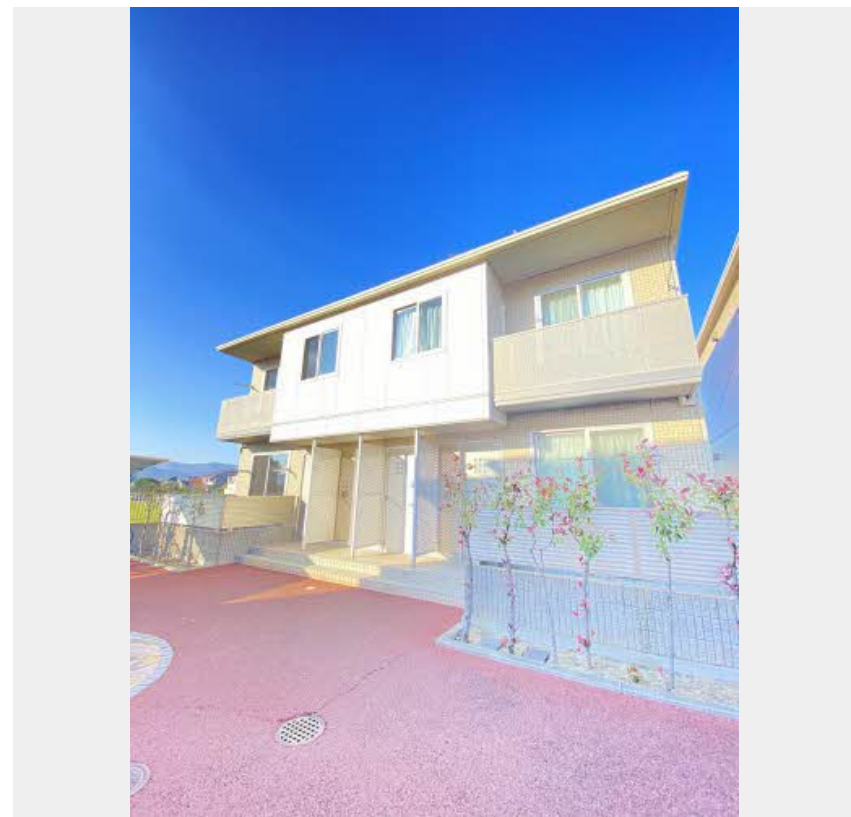

Sha Maison

積水ハウス品質のお部屋を シャーメゾン ショップ Shop

コトデンバス

バス 下円座 下車 徒歩9分

モバイルで見る

2DK
アパート

家賃 **52,000 円**

共益費等 4,500 円

敷金 0 ヶ月

礼金 0.5 ヶ月

この物件の
**オススメ
ポイント**

インターネット無料・Wi-Fi完備♪入居後6ヶ月間、
U-NEXT動画コンテンツ視聴無料特典付き☆ 防犯カメラ
付きで安心のお住まいをサポートします オール電化■2台目
駐車場3, 300円

この物件についている **こだわり設備**

- インターネット無料(WiFi付)
- TVモニター付きインターホン
- 防犯カメラ
- オール電化
- 給湯設備
- 洗髪洗面台
- 室内物干
- 温水洗浄便座
- エアコン
- フローリング付
- 専用庭

駐車場あり/BS/インターネット無料(Wi-Fi対応)/オール電化/ゴミ集積場(敷地内)/駐輪場(屋根付き)/防犯カメラ/LGBTQフレンドリー/モニター付ドアホン/電話配管有/システムキッチン/電気温水器/バス・トイレ(セパレート)/フローリング/専用庭/玄関鍵(オプナス)/トイレ(温水洗浄便座)/洗髪洗面化粧台/室内物干し/エアコン(2台設置)/洗濯機置場(室内)/高齢者対応可