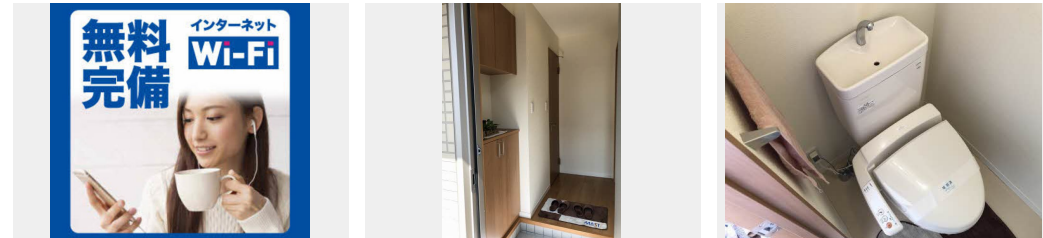

敷金 0 ヶ月

礼金 0.5 ヶ月

この物件の
**オススメ
ポイント**

インターネット無料・Wi-Fi完備♪入居後6ヶ月間、
U-NEXT動画コンテンツ視聴無料特典付き☆ 防犯カメラ
付きで安心のお住まいをサポートします オール電化■2台目
駐車場3, 300円

この物件についている **こだわり設備**

- インターネット無料(WiFi付)
- TVモニター付きインターホン
- 防犯カメラ
- オール電化
- 給湯設備
- 洗髪洗面台
- 室内物干
- 温水洗浄便座
- エアコン
- フローリング付
- 専用庭

駐車場あり/BS/インターネット無料(Wi-Fi対応)/オール電化/ゴミ集積場(敷地内)/駐輪場(屋根付き)/防犯カメラ/LGBTQフレンドリー/モニター付ドアホン/電話配管有/システムキッチン/電気温水器/バス・トイレ(セパレート)/フローリング/専用庭/玄関鍵(オプナス)/トイレ(温水洗浄便座)/洗髪洗面化粧台/室内物干し/エアコン(2台設置)/洗濯機置場(室内)/高齢者対応可

積水ハウスの賃貸住宅 シャーメゾン
Sha Maison