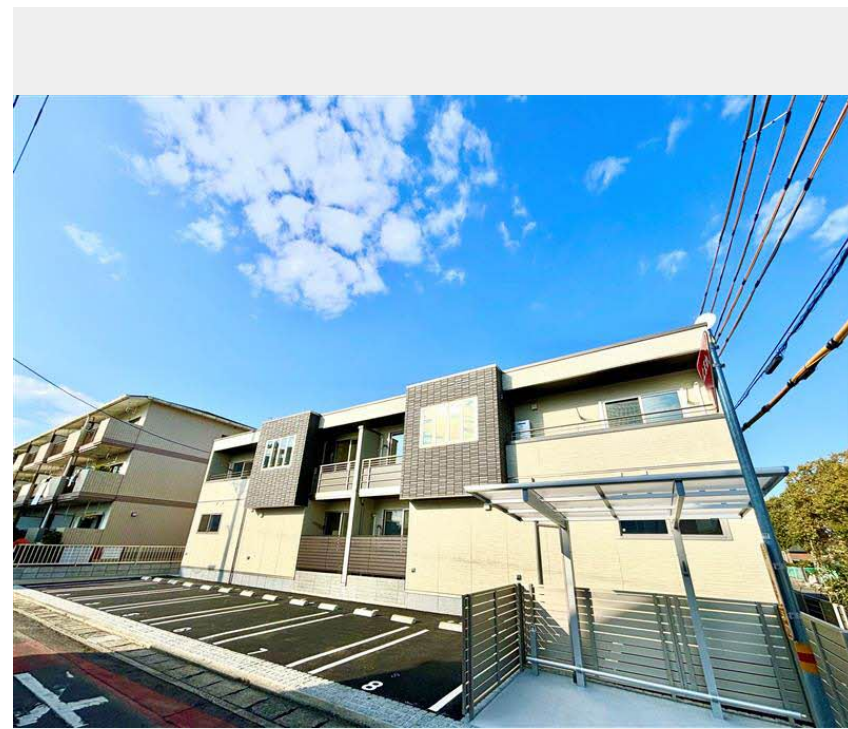

Sha Maison

積水ハウス品質のお部屋を シャーメゾン ショップ Shop

高松琴平電気鉄道琴平線

三条駅 徒歩18分

モバイルで見る

3LDK
アパート

家賃 **135,000 円**

共益費等 6,000 円

敷金 30,000 円

礼金 1ヶ月

積水ハウスの賃貸住宅 シャーメゾン

Sha Maison

この物件の
オススメ
ポイント

積水ハウスの新築『シャーメゾン』2025年2月1日入居開始予定★★ペット室内小型犬1匹OK★メゾネットタイプ★当物件はシャーメゾンZEH物件です。ZEHとは、ネット・ゼロ・エネルギー・・・

この物件についている **こだわり設備**

- BELS
- シャーメゾン ZEH
- 宅配BOX
- 太陽光発電
- しゃ熱断熱 複層ガラス
- 住宅性能評価
- インターネット 無料(WiFi付)
- IOT対応
- EV充電用 設備
- TVモニター付き インターホン
- 防犯カメラ
- ペット相談可

物件名	カサデルピアンカ 105号室
アクセス	高松琴平電気鉄道琴平線 三条駅 徒歩18分
所在地	香川県高松市松縄町 50番地 28
ランドマーク	●ステーキガスト高松松縄店 / 距離150m

間取り	3LDK / 洋室5.8 洋室4.4 洋室4.1 LDK13.2 (帖)
専有面積 / 向き	75.9㎡ / 南
築年月 / 構造	2025年1月下旬 / 軽量鉄骨・1階-2階建
入居 / 契約期間	即時 / 2年
駐車場	駐車場空あり / 舗装白線引 / ~月4400円