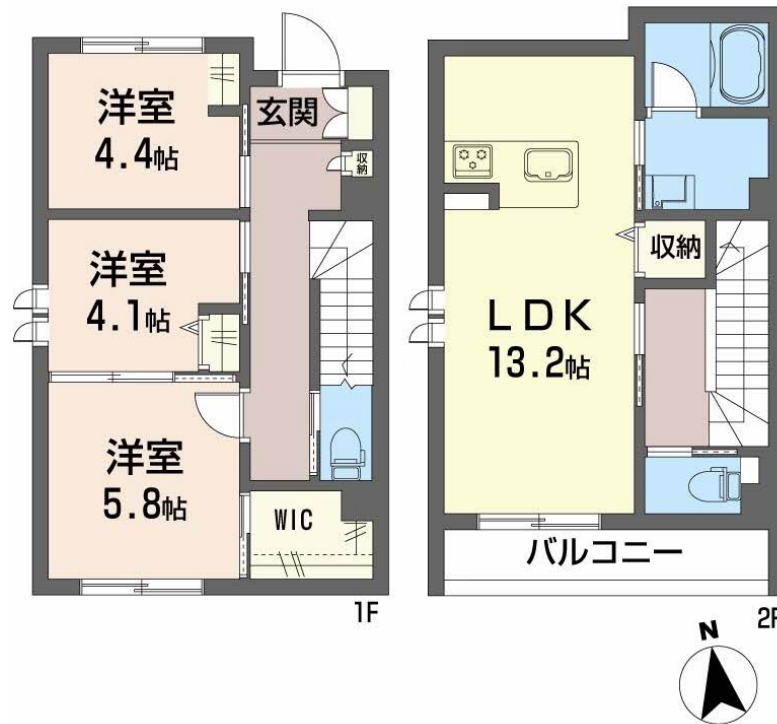

敷金 30,000 円

礼金 1ヶ月

積水ハウスの賃貸住宅 シャーメゾン

Sha Maison

この物件の
オススメ
ポイント

積水ハウスの新築『シャーメゾン』2025年2月1日入居開始予定★★ペット室内小型犬1匹OK★メゾネットタイプ★当物件はシャーメゾンZEH物件です。ZEHとは、ネット・ゼロ・エネルギー・・・

この物件についている **こだわり設備**

- BELS
- シャーメゾン ZEH
- 宅配BOX
- 太陽光発電
- しゃ熱断熱 複層ガラス
- 住宅性能評価
- インターネット 無料(WiFi付)
- IOT対応
- EV充電用 設備
- TVモニター付き インターホン
- 防犯カメラ
- ペット相談可

物件名	カサデルピアンカ 105号室
アクセス	高松琴平電気鉄道琴平線 三条駅 徒歩18分
所在地	香川県高松市松縄町 50番地 28
ランドマーク	●ステーキガスト高松松縄店 / 距離150m

間取り	3LDK / 洋室5.8 洋室4.4 洋室4.1 LDK13.2 (帖)
専有面積 / 向き	75.9㎡ / 南
築年月 / 構造	2025年1月下旬 / 軽量鉄骨・1階-2階建
入居 / 契約期間	即時 / 2年
駐車場	駐車場空あり / 舗装白線引 / ~月4400円