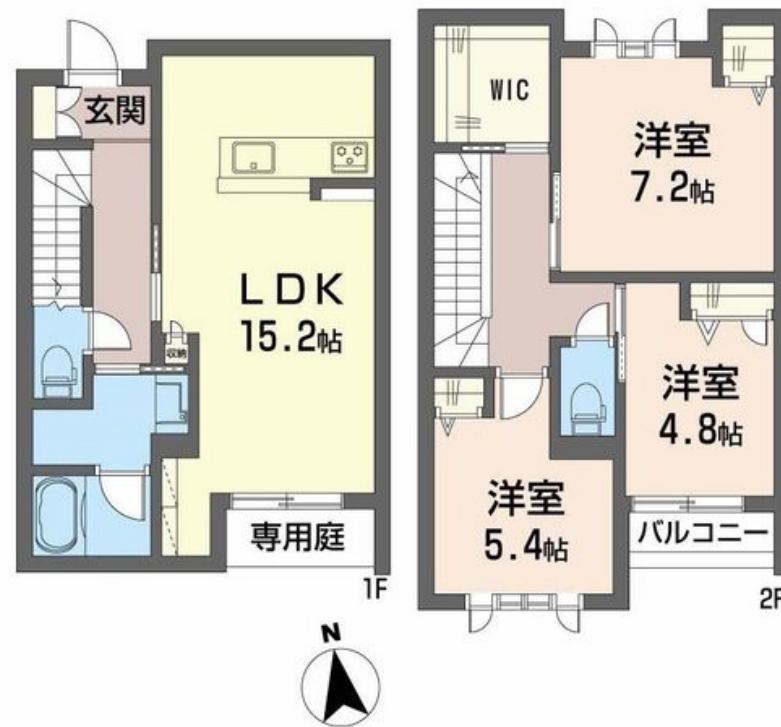

Sha Maison

積水ハウス品質のお部屋を シャーメゾン ショップ Shop

高松琴平電気鉄道琴平線

三条駅 徒歩18分

モバイルで見る

3LDK
アパート

家賃 **139,000 円**

共益費等 6,000 円

敷金 30,000 円

礼金 1 ヶ月

この物件の
オススメ
ポイント

積水ハウスの新築『シャーメゾン』2025年2月1日入居開始予定★★ペット室内小型犬1匹OK★メゾネットタイプ★当物件はシャーメゾンZEH物件です。ZEHとは、ネット・ゼロ・エネルギー・・・

この物件についている **こだわり設備**

- BELS
- シャーメゾン ZEH
- 宅配BOX
- 太陽光発電
- しゃ熱断熱 複層ガラス
- 住宅性能評価
- インターネット 無料(WiFi付)
- IOT対応
- TVモニター付き インターホン
- 防犯カメラ
- ペット相談可
- 対面キッチン

積水ハウスの賃貸住宅 シャーメゾン
Sha Maison

物件名	カサデルピアンカ 103号室
アクセス	高松琴平電気鉄道琴平線 三条駅 徒歩18分
所在地	香川県高松市松縄町 5 0 番地 2 8
ランドマーク	●ステーキガスト高松松縄店 / 距離150m

間取り	3LDK / 洋室7.2 洋室5.4 洋室4.8 LDK15.2 (帖)
専有面積 / 向き	85.77㎡ / 南
築年月 / 構造	2025年1月下旬 / 軽量鉄骨・1階-2階建
入居 / 契約期間	即時 / 2年
駐車場	駐車場空あり / 舗装白線引 / ~月4400円