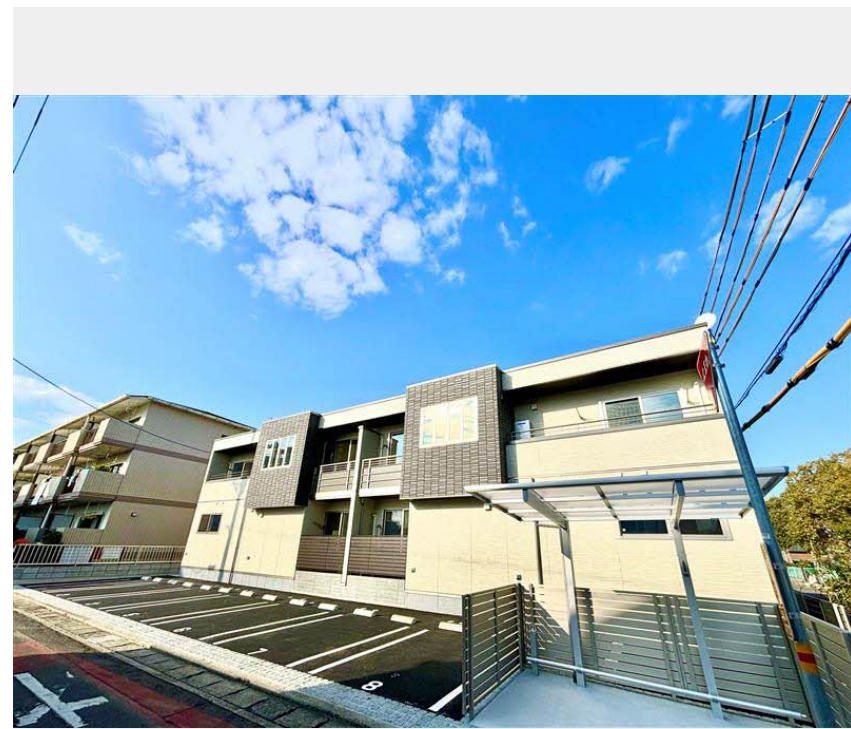

Sha Maison

積水ハウス品質のお部屋を シャーメゾン ショップ Shop

高松琴平電気鉄道琴平線

三条駅 徒歩18分

モバイルで見る

3LDK
アパート

家賃 **139,000 円**

共益費等 6,000 円

敷金 30,000 円

礼金 1 ヶ月

この物件の
オススメ
ポイント

積水ハウスの新築『シャーメゾン』2025年2月1日入居開始予定★★ペット室内小型犬1匹OK★メゾネットタイプ★当物件はシャーメゾンZEH物件です。ZEHとは、ネット・ゼロ・エネルギー・・・

この物件についている **こだわり設備**

- BELS
- シャーメゾン ZEH
- 宅配BOX
- 太陽光発電
- しゃ熱断熱 複層ガラス
- 住宅性能評価
- インターネット 無料(WiFi付)
- IOT対応
- TVモニター付き インターホン
- 防犯カメラ
- ペット相談可
- 対面キッチン

積水ハウスの賃貸住宅 シャーメゾン
Sha Maison

物件名	カサデルピアンカ 103号室
アクセス	高松琴平電気鉄道琴平線 三条駅 徒歩18分
所在地	香川県高松市松縄町 5 0 番地 2 8
ランドマーク	●ステーキガスト高松松縄店 / 距離150m

間取り	3LDK / 洋室7.2 洋室5.4 洋室4.8 LDK15.2 (帖)
専有面積 / 向き	85.77㎡ / 南
築年月 / 構造	2025年1月下旬 / 軽量鉄骨・1階-2階建
入居 / 契約期間	即時 / 2年
駐車場	駐車場空あり / 舗装白線引 / ~月4400円