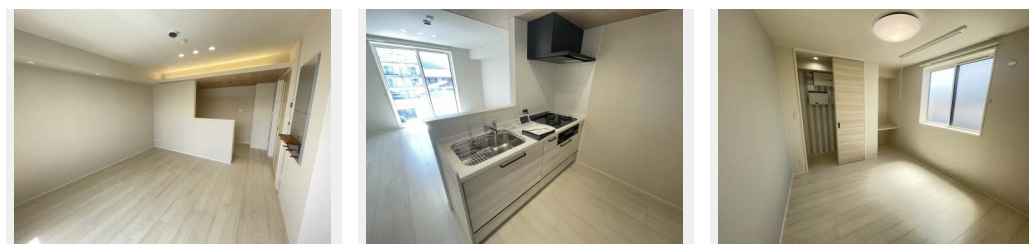

積水ハウスの賃貸住宅 シャーメゾン

Sha Maison

駐車場あり / ZEH (ネット・ゼロ・エネルギー・ハウス) / LGBTQフレンドリー / インターネット無料 (Wi-Fi対応) / エレベーター / オートロック / ゴミ集積場 (敷地内) / 駐輪場 (屋根付き) / 高遮音床システム「SHAI DD55」 / ホテルライク / シャーメゾンガーデンス / BS / 地デジ対応 (アンテナ対応) / オートロック・自動ドア / 共用玄関ドア / 宅配BOX / 太陽光発電 / 防犯カメラ / モニタ付ドアホン / 対面キッチン / システムキッチン / 3口ガスコンロ / 給湯箇所 (浴室・台所・洗面所) / 24H換気システム / サーモスタット付水栓 / 浴室乾燥機 / 洗髪洗面化粧台 / トイレ (温水洗)