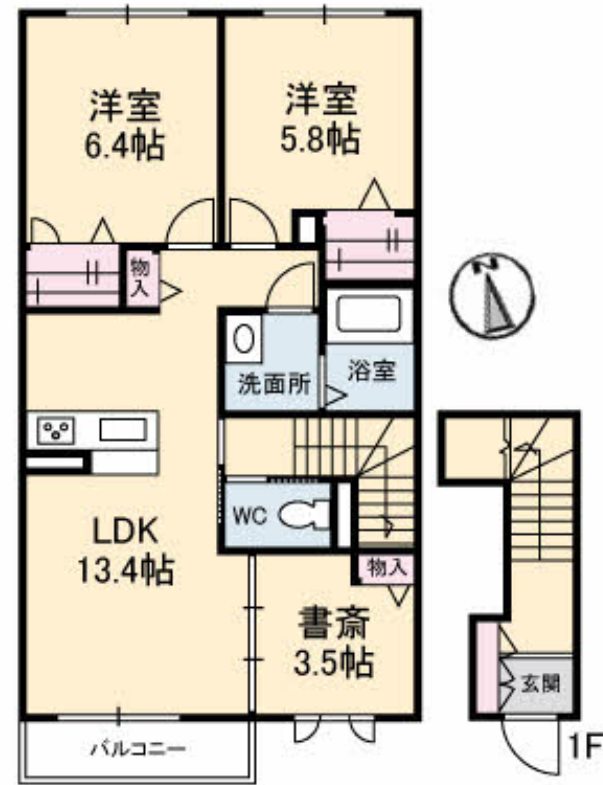

Sha Maison

積水ハウス品質のお部屋を シャーメゾン ショップ Shop

高松琴平電気鉄道琴平線

仏生山駅 徒歩4分

モバイルで見る

3LDK
アパート

家賃 **69,000 円**

共益費等 5,500 円

敷金 0 円

礼金 70,000 円

積水ハウスの賃貸住宅 シャーメゾン

Sha Maison

この物件の
**オススメ
ポイント**

☆☆☆積水ハウスの賃貸住宅「シャーメゾン」☆☆☆
上階からの音を大幅に抑える高遮音床システム「シャイド」を採用／インターネットが無料で入居後すぐに使えます／防犯カメラが設置されてい・・・

この物件についている **こだわり設備**

- 高遮音床システム
- インターネット無料(WiFi付)
- 防犯カメラ
- TVモニター付きインターホン
- しゃ熱断熱複層ガラス
- 浴室乾燥機
- 追い焚き給湯
- エアコン
- IHクッキングヒーター
- 室内物干
- コンロ
- 給湯設備

駐車場あり／BS／地デジ対応(アンテナ対応)／インターネット無料(Wi-Fi対応)／ゴミ集積場(敷地内)／駐輪場(屋根付き)／高遮音床システム「SHAIDD55」／LGBTQフレンドリー／防犯カメラ／玄関鍵(①キー②ロック)／玄関鍵(オプナス)／給湯箇所(浴室・台所・洗面所)／カラーモニター付ドアホン／IHクッキングヒーター／給湯器(追焚機能付)／24H換気システム／浴室乾燥機／洗髪洗面化粧台／室内物干し／トイレ(温水洗浄便座)／エアコン(1台設置)／AP用フローリング／玄関クローゼット／照明器具／火災警報器(煙感知式)／電話配管有

物件名 シャーメゾン仏生山 A棟 A202号室
アクセス 高松琴平電気鉄道琴平線 仏生山駅 徒歩4分
所在地 香川県高松市仏生山町甲362番地1
ランドマーク ●マルナカ仏生山店／距離700m

間取り 3LDK／LDK13.4 洋室6.4 洋室5.8 洋室3.5(帖)
専有面積 / 向き 69.65㎡／南
築年月 / 構造 2019年1月上旬／軽量鉄骨・2階-2階建
入居 / 契約期間 2026年6月上旬／2年
駐車場 駐車場無料／舗装白線引

入居諸条件備考

内覧・契約については、貸主の指定する仲介業者を介して行いますので、所定の仲介手数料が必要となります。／シャーメゾンライフSUPPORT24(月額1,320円税込)にご加入いただきます。／ご入居にかかる諸費用として、鍵交換費用(初回契約時)16,500円(税込)、クリーニング特約料(初回契約時)104,720円(税込)が必要です。／火災保険へのご加入が条件となります。＊ご入居中は、借家人賠償責任保険・個人賠償責任保険が付帯された火災保険へのご加入が必要となります。積水ハウス不動産グループでは、万一の事故の際、グループが連携して迅速に対応できる「シャーメゾンライフGUARD」(*)へのご加入を推奨しております。＊保険契約の取扱代理店は、積水ハウスシャーメゾンPM中国四国(株)および積水ハウスシャーメゾンパートナーズ(株)となります。／積水ハウスシャーメゾンパートナーズの保証人不要プラン『らくらくパートナー』に加入が必要です。【新規契約時】事務手数料:33,000円(税込)、【毎月】保証料:月額賃料等の2%／諸費用及びその他契約費用は別途打合せ／更新料:新賃料の1ヶ月分

No.2004756

※消費税は10%として計算しています。※掲載されている図面・写真等は、作成方法や撮影方法・時期などにより実際とは異なる場合があります。※家具や車などは、配置のイメージであり、賃貸物件に付属していません(家具家電付き等の表示があるものを除く)。

ポイントがたまる
住んでいるだけでポイントが貯まり、住替え時に家賃が最大3ヶ月分無料に!

らくらくパートナー
気分も手間もお財布も、らくらく。保証人不要のらくらくパートナー

積水ハウスシャーメゾンPM中国四国株式会社高松賃貸営業所

TEL:087-815-2600
FAX: 087-869-0200

香川県高松市木太町5035-6
免許番号: 国土交通大臣(11)第3122号
所属団体: (公社)香川県宅地建物取引業協会／四国地区不動産公正取引協議会／(一社)不動産流通経営協会

取引形態
貸主