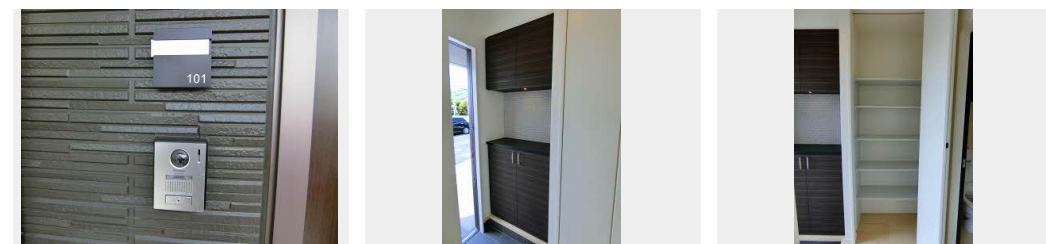

敷金 **0 円**

礼金 **60,000 円**

積水ハウスの賃貸住宅 シャーメゾン

Sha Maison

この物件の
オススメ
ポイント

☆☆☆積水ハウスの賃貸住宅「シャーメゾン」☆☆☆
上階からの音を大幅に抑える高遮音床システム「シャイド」を採用／インターネットが無料で入居後すぐに使えます／室内のモニターから、訪問・・・

この物件についている **こだわり設備**

- 高遮音床システム
- インターネット無料(WiFi付)
- TVモニター付きインターホン
- しゃ熱断熱複層ガラス
- 追い焚き給湯
- エアコン
- IHクッキングヒーター
- 室内物干
- コンロ
- 給湯設備
- 洗髪洗面台
- 温水洗浄便座