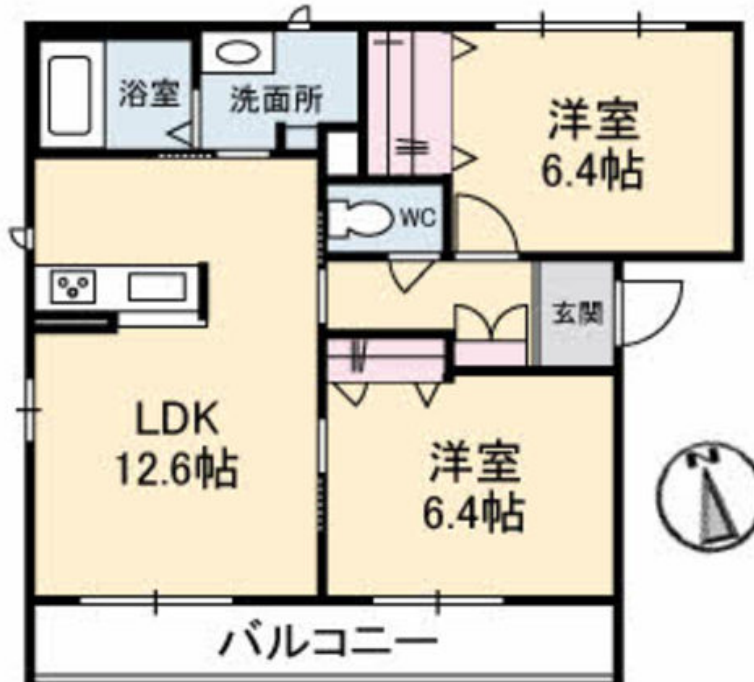

Sha Maison

積水ハウス品質のお部屋を シャーメゾン ショップ Shop

高松琴平電気鉄道琴平線

三条駅 徒歩20分

モバイルで見る

2LDK
マンション

家賃 85,000 円

共益費等 6,000 円

敷金 0.5 ヶ月

礼金 2 ヶ月

この物件の
オススメ
ポイント

来訪者の顔を見て話せる安心TVモニターホン付き♪ 追焚機能付きで生活リズムが違うご家族におすすめです

この物件についている こだわり設備

- TVモニター付きインターホン
- オートロック
- 対面キッチン
- 対面キッチン
- コンロ
- IHクッキングヒーター
- 給湯設備
- 追い焚き給湯
- 浴室乾燥機
- 洗髪洗面台
- 室内物干
- 温水洗浄便座
- エアコン

駐車場あり / B S / 地デジ対応 (アンテナ対応) / 受水槽 (個別) / オートロック / 共用玄関ドア / 散水栓 / ゴミ集積場 (敷地内) / 駐輪場 (屋根付き) / L G B T Qフレンドリー / 玄関鍵 (①キー②ロック) / 玄関鍵 (オプナス) / 給湯箇所 (浴室・台所・洗面所) / カラーモニタ付ドアホン / 対面キッチン / I Hクッキングヒーター / 給湯器 (追焚機能付) / バス・トイレ (セパレート) / 24H換気システム / 浴室乾燥機 / 洗髪洗面化粧台 / 室内物干し / トイレ (温水洗浄便座) / エアコン / 複層ガラス / A P用フローリング / 火災警報器 (煙感知式) / 火災警報器 (熱感知式) / 電話配管有 / 洗濯機置場

物件名 シャーメゾン伏石町 102号室

間取り 2LDK / L D K 12.6 洋室6.4 洋室6.4 (帖)

アクセス 高松琴平電気鉄道琴平線 三条駅 徒歩20分

専有面積 / 向き 58.45㎡ / 南

所在地 香川県高松市伏石町 2 1 3 7 番地 4

築年月 / 構造 2017年7月下旬 / 重量鉄骨・1階-3階建

入居 / 契約期間 2024年5月上旬 / 2年

ランドマーク ●太田出張所 / 距離180m

駐車場 駐車場空有り / 舗装白線引 / 月4400円

入居諸条件備考

内覧・契約については、貸主の指定する仲介業者を介して行いますので、所定の仲介手数料が必要となります。
/ 更新料30,000円 シャーメゾンライフS U P P O R T 2 4 (月額880円税込)へ別途加入要 / 上記入居諸条件以外に、鍵販売手数料 (初回契約時) 16,500円 (税込)、クリーニング特約料 (初回契約時) 60,500円 (税込) が必要です。 / 火災保険へのご加入が条件となります。 *ご入居中は、借家人賠償責任保険・個人賠償責任保険が付帯された火災保険へのご加入が必要となります。積水ハウス不動産グループでは、万一の事故の際、グループが連携して迅速に対応できる「シャーメゾンライフG U A R D」(*)へのご加入を推奨しております。 *保険契約の取扱代理店は、積水ハウス不動産中国四国 (株) および積水ハウス不動産パートナーズ (株) となります。
/ 積水ハウス不動産パートナーズの保証人不要プラン『らくらくパートナー』に加入が必要です。 [新規契約時] 事務手数料: 33,000円 (税込)、 [毎月] 保証料: 月額賃料等の2% / 諸費用及び、契約に要する費用は別途打合せ / 更新料: 30,000円

※消費税は10%として計算しています。※掲載されている図面・写真等は、作成方法や撮影方法・時期などにより実際とは異なる場合があります。※家具や車などは、配置のイメージであり、賃貸物件に付属していません (家具家電付き等の表示があるものを除く)。

ポイントがたまる
住んでいるだけでポイントが貯まり、
住替え時に家賃が最大3ヶ月分無料に!

らくらくパートナー
気分も手間もお財布も、らくらく。
保証人不要のらくらくパートナー

積水ハウス不動産中国四国株式会社高松賃貸営業所

TEL:087-815-2600
FAX: 087-869-0200

香川県高松市木太町 5 0 3 5 - 6
免許番号: 国土交通大臣 (11) 第3122号
所属団体: (公社) 香川県宅地建物取引業協会 / 四国地区不動産公正取引協議会 / (一社) 不動産流通経営協会

取引形態
貸主