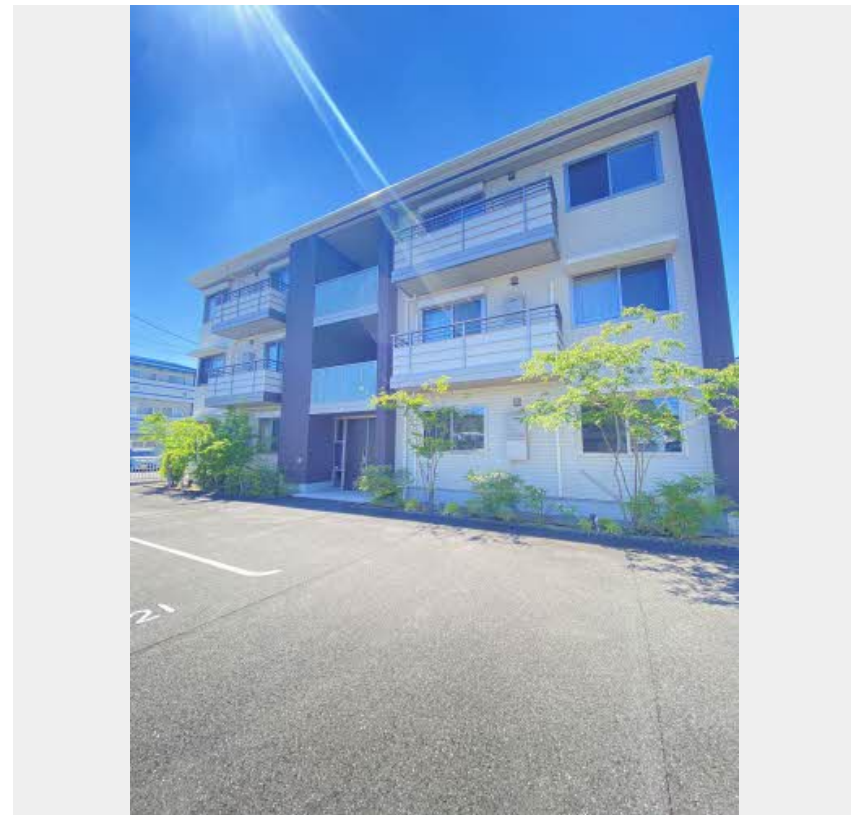

Sha Maison

積水ハウス品質のお部屋を シャーメゾン ショップ Shop

高松琴平電気鉄道長尾線

水田駅 徒歩4分

モバイルで見る

1LDK
マンション

家賃 **62,000 円**

共益費等 5,000 円

敷金 0 ヶ月

礼金 30,000 円

積水ハウスの賃貸住宅 シャーメゾン

Sha Maison

この物件の
オススメ
ポイント

☆☆☆積水ハウスの賃貸住宅「シャーメゾン」☆☆☆
上階からの音を大幅に抑える高遮音床システム「シャイド」を採用／インターネットが無料で入居後すぐに使えます／室内のモニターから、訪問・・・

この物件についている **こだわり設備**

- 高遮音床システム
- インターネット無料(WiFi付)
- TVモニター付きインターホン
- 浴室乾燥機
- 追い焚き給湯
- エアコン
- 対面キッチン
- IHクッキングヒーター
- 室内物干
- コンロ
- 給湯設備
- 洗髪洗面台

物件名	La luce 103号室	間取り	1LDK / LDK 10.1 洋室 5.9 (帖)
アクセス	高松琴平電気鉄道長尾線 水田駅 徒歩4分	専有面積 / 向き	42.08㎡ / 南
所在地	香川県高松市東山崎町 103番地 1	築年月 / 構造	2017年7月上旬 / 重量鉄骨・1階-3階建
ランドマーク	●水田駅 / 距離270m	入居 / 契約期間	2026年5月上旬 / 2年
		駐車場	駐車場無料 / 舗装白線引