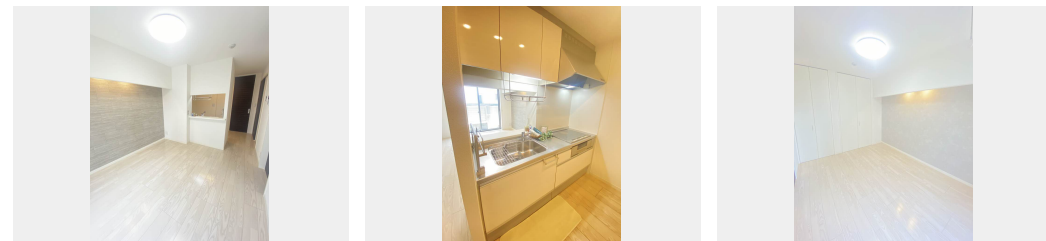

敷金 0 ヶ月

礼金 30,000 円

積水ハウスの賃貸住宅 シャーメゾン

Sha Maison

この物件の
オススメ
ポイント

☆☆☆積水ハウスの賃貸住宅「シャーメゾン」☆☆☆
上階からの音を大幅に抑える高遮音床システム「シャイド」を採用／インターネットが無料で入居後すぐに使えます／室内のモニターから、訪問・・・

この物件についている **こだわり設備**

- 高遮音床システム
- インターネット無料(WiFi付)
- TVモニター付きインターホン
- 浴室乾燥機
- 追い焚き給湯
- エアコン
- 対面キッチン
- IHクッキングヒーター
- 室内物干
- コンロ
- 給湯設備
- 洗髪洗面台

駐車場あり／地デジ対応(アンテナ対応)／ゴミ集積場(敷地内)／駐輪場(屋根付き)／高遮音床システム「SHAI DD55」／BS/LGBTQフレンドリー／インターネット無料(Wi-Fi対応)／玄関鍵(①キー②ロック)／玄関鍵(オプナス)／給湯箇所(浴室・台所・洗面所)／カラーモニター付ドアホン／対面キッチン／IHクッキングヒーター／給湯器(追焚機能付)／バス・トイレ(セパレート)／24H換気システム／洗髪洗面化粧台／浴室乾燥機／室内物干し／トイレ(温水洗浄便座)／エアコン(1台設置)／複層ガラス／AP用フローリング／照明器具／火災警報器(煙感知式)

物件名	La luce 103号室	間取り	1LDK / LDK 10.1 洋室 5.9 (帖)
アクセス	高松琴平電気鉄道長尾線 水田駅 徒歩4分	専有面積 / 向き	42.08㎡ / 南
所在地	香川県高松市東山崎町 103番地 1	築年月 / 構造	2017年7月上旬 / 重量鉄骨・1階-3階建
ランドマーク	●水田駅 / 距離270m	入居 / 契約期間	2026年5月上旬 / 2年
		駐車場	駐車場無料 / 舗装白線引