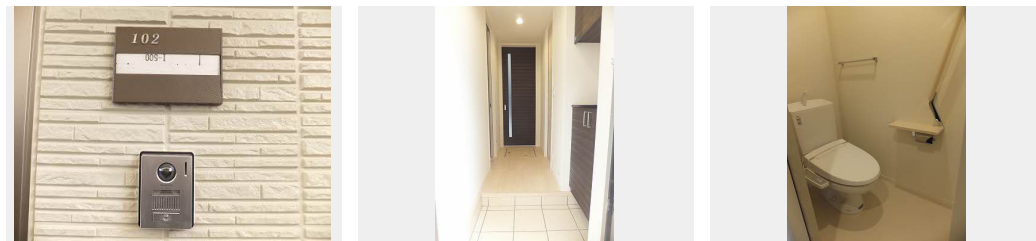

敷金 0 ヶ月

礼金 0 ヶ月

礼金 0

積水ハウスの賃貸住宅 シャーメゾン

Sha Maison

この物件の  
オススメ  
ポイント

☆☆☆積水ハウスの賃貸住宅「シャーメゾン」☆☆☆  
上階からの音を大幅に抑える高遮音床システム「シャイド」を採用／インターネットが無料で入居後すぐに使えます／室内のモニターから、訪問・・・

この物件についている **こだわり設備**

- 高遮音床システム
- インターネット無料
- TVモニター付きインターホン
- 浴室乾燥機
- 追い焚き給湯
- エアコン
- IHクッキングヒーター
- 室内物干
- コンロ
- 給湯設備
- 洗髪洗面台
- 温水洗浄便座

駐車場あり／BS／地デジ対応（CATV対応）／ゴミ集積場（敷地外）／高遮音床システム「SHAI DD55」／LGBTQフレンドリー／インターネット無料／玄関鍵（①キー②ロック）／給湯箇所（浴室・台所・洗面所）／カラーモニター付ドアホン／IHクッキングヒーター／給湯器（追焚機能付）／バス・トイレ（セパレート）／24H換気システム／浴室乾燥機／洗髪洗面化粧台／室内物干し／トイレ（温水洗浄便座）／エアコン（1台設置）／複層ガラス／AP用フローリング／火災警報器（煙感知式）／火災警報器（熱感知式）／電話配管有／洗濯機置場（室内）／照明器具／玄関鍵

物件名	ベレオ亀井町 102号室	間取り	1LDK / LDK 11.5 洋室5.5 (帖)
アクセス	高松琴平電気鉄道琴平線 瓦町駅 徒歩6分	専有面積 / 向き	37.88㎡ / 南
所在地	香川県高松市亀井町 9 番地 6	築年月 / 構造	2017年1月中旬 / 重量鉄骨・1階-3階建
ランドマーク	●高松国税局 / 距離50m	入居 / 契約期間	即時 / 2年
		駐車場	駐車場空有り / 舗装白線引 / 月9900円