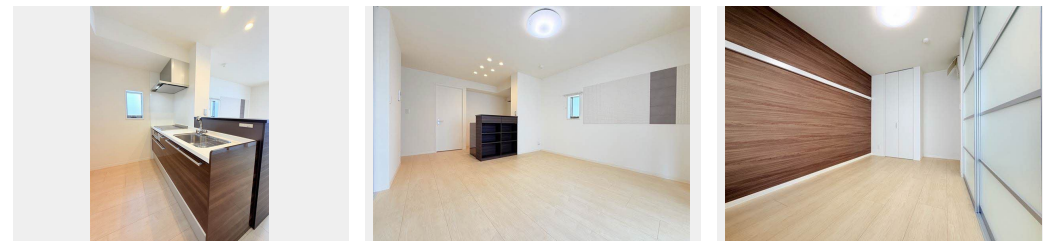

敷金 0 ヶ月

礼金 50,000 円

積水ハウスの賃貸住宅 シャーメゾン

Sha Maison

この物件の
**オススメ
ポイント**

☆☆☆積水ハウスの賃貸住宅「シャーメゾン」☆☆☆
宅配ボックス付きなので不在時にも荷物を受け取れます/インターネットが無料で入居後すぐに使えます/エントランスに「オートロック」を採...

この物件についている **こだわり設備**

- 宅配BOX
- インターネット 無料(WiFi付)
- オートロック
- 防犯ガラス
- TVモニター付き インターホン
- WIC
- WIC・納戸
- 追い焚き給湯
- エアコン
- 対面キッチン
- IHクッキングヒーター
- 室内物干
- コンロ

駐車場あり/地デジ対応(CATV対応)/受水槽(個別)/オートロック/ゴミ集積場(敷地内)/駐輪場(屋根付き)/BS/インターネット無料(Wi-Fi対応)/宅配BOX/LGBTQフレンドリー/玄関鍵(①キー②ロック)/給湯箇所(浴室・台所・洗面所)/カラーモニター付ドアホン/対面キッチン/IHクッキングヒーター/給湯器(追焚機能付)/バス・トイレ(セパレート)/24H換気システム/洗髪洗面化粧台/室内物干し/トイレ(温水洗浄便座)/エアコン(1台設置)/複層ガラス/防犯ガラス/AP用フローリング/ウォークインクローゼット/照明器具/アクセ

物件名	ベレオ亀岡 301号室	間取り	1LDK/LDK11.9 洋室6(帖)
アクセス	J R 高徳線 栗林公園北口駅 徒歩5分	専有面積 / 向き	44.46㎡ / 南
所在地	香川県高松市亀岡町 1 番 1 4 号	築年月 / 構造	2016年8月下旬 / 重量鉄骨・3階-3階建
ランドマーク	●セブンイレブン高松中央町店 / 距離80m	入居 / 契約期間	即時 / 2年
		駐車場	駐車場空あり / 舗装白線引 / ~月11000円