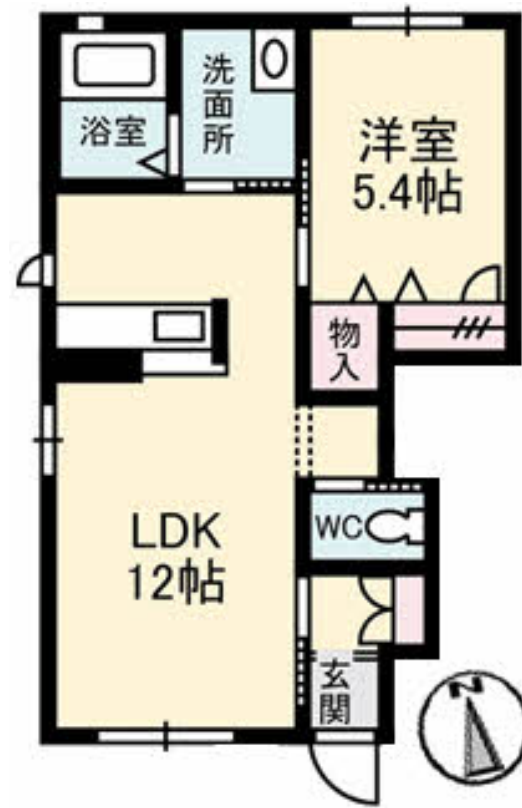

# Sha Maison

積水ハウス品質のお部屋を シャーメゾン ショップ Shop

高松琴平電気鉄道長尾線

水田駅 徒歩10分

モバイルで見る

**1LDK**  
アパート

家賃 **60,000 円**

共益費等 4,500 円

敷金 0 ヶ月

礼金 30,000 円

積水ハウスの賃貸住宅 シャーメゾン

Sha Maison

この物件の  
オススメ  
ポイント

☆☆☆積水ハウスの賃貸住宅「シャーメゾン」☆☆☆  
宅配ボックス付きなので不在時にも荷物を受け取れます／インターネットが無料で入居後すぐに使えます／窓には侵入抑止効果が期待できる「防・・・

この物件についている **こだわり設備**

- 宅配BOX
- インターネット 無料(WiFi付)
- 防犯ガラス
- TVモニター付き インターホン
- 浴室乾燥機
- IHクッキングヒーター
- 室内物干
- コンロ
- 給湯設備
- 洗髪洗面台
- 温水洗浄便座

物件名 アプリコット I 105号室  
アクセス 高松琴平電気鉄道長尾線 水田駅 徒歩10分  
所在地 香川県高松市東山崎町746番地5  
ランドマーク ●フレスポ高松／距離150m

間取り 1LDK／LDK12 洋室5.4(帖)  
専有面積 / 向き 41.57㎡ / 南  
築年月 / 構造 2014年8月中旬 / 軽量鉄骨・1階-2階建  
入居 / 契約期間 即時 / 2年  
駐車場 駐車場無料 / 舗装白線引