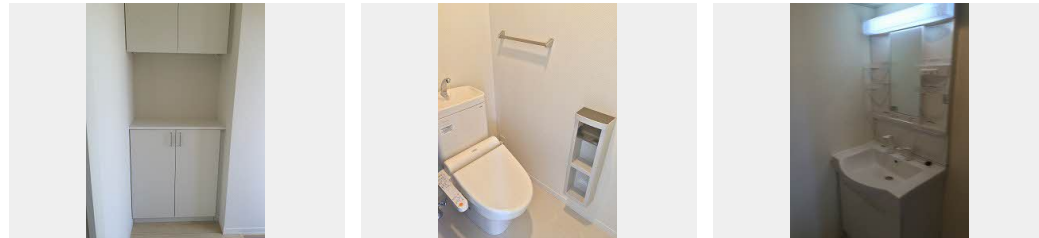

# Sha Maison

積水ハウス品質のお部屋を シャーメゾン ショップ Shop

高松琴平電気鉄道長尾線

水田駅 徒歩10分

モバイルで見る

**1LDK**  
アパート

家賃 **60,000 円**

共益費等 4,500 円

敷金 0 ヶ月

礼金 30,000 円

積水ハウスの賃貸住宅 シャーメゾン

Sha Maison

この物件の  
オススメ  
ポイント

☆☆☆積水ハウスの賃貸住宅「シャーメゾン」☆☆☆  
宅配ボックス付きなので不在時にも荷物を受け取れます／インターネットが無料で入居後すぐに使えます／窓には侵入抑止効果が期待できる「防・・・

この物件についている **こだわり設備**

- 宅配BOX
- インターネット 無料(WiFi付)
- 防犯ガラス
- TVモニター付き インターホン
- 浴室乾燥機
- IHクッキングヒーター
- 室内物干
- コンロ
- 給湯設備
- 洗髪洗面台
- 温水洗浄便座

物件名 アプリコット I 105号室  
アクセス 高松琴平電気鉄道長尾線 水田駅 徒歩10分  
所在地 香川県高松市東山崎町746番地5  
ランドマーク ●フレスポ高松／距離150m

間取り 1LDK／LDK12 洋室5.4(帖)  
専有面積 / 向き 41.57㎡ / 南  
築年月 / 構造 2014年8月中旬 / 軽量鉄骨・1階-2階建  
入居 / 契約期間 即時 / 2年  
駐車場 駐車場無料 / 舗装白線引