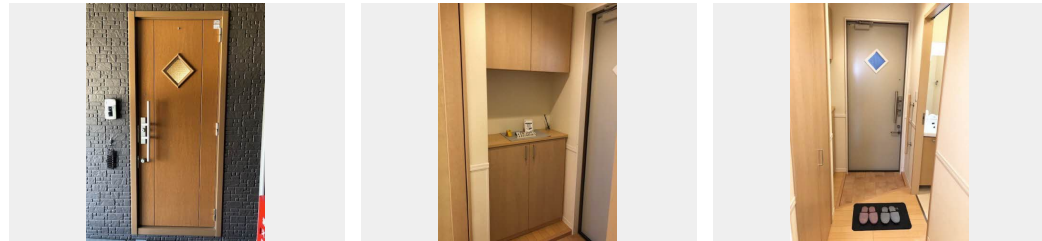

敷金 0.5 ヶ月

礼金 1 ヶ月

積水ハウスの賃貸住宅 シャーメゾン
Sha Maison

**この物件の
オススメ
ポイント**

ペットと一緒に暮らせるお部屋です♪ (犬のみ・ペット審査有)
★ぴからインターネット無料★ 防犯カメラ付きで安心のお
住まいをサポートします☆

この物件についている こだわり設備

- インターネット 無料
- ペット相談可
- 洗濯洗面台
- TVモニター付き インターホン
- 給湯設備
- 温水洗浄便座
- 防犯カメラ
- 追い焚き給湯
- エアコン
- 防犯ガラス
- 浴室乾燥機
- フローリング付