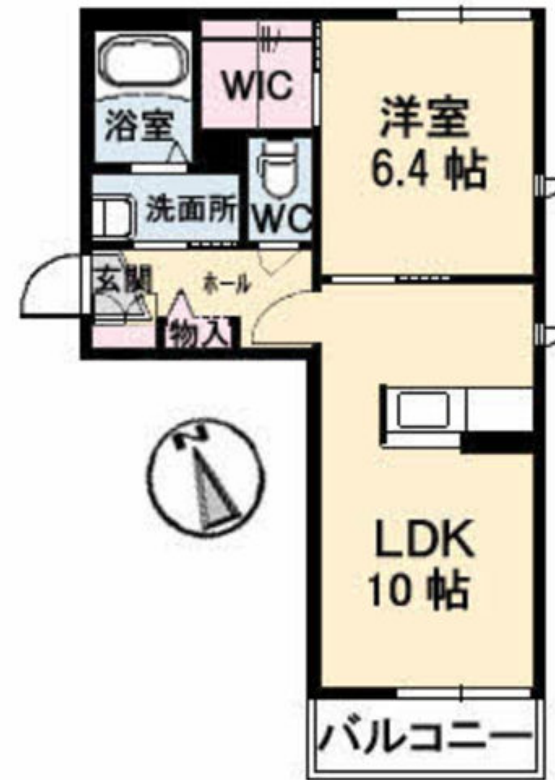

Sha Maison

積水ハウス品質のお部屋を シャーメゾン ショップ Shop

高松琴平電気鉄道琴平線

空港通り駅 徒歩10分

📱 モバイルで見る

1LDK
アパート

家賃 **55,000 円**

共益費等 5,000 円

敷金 0.5 ヶ月

礼金 1 ヶ月

積水ハウスの賃貸住宅 シャーメゾン
Sha Maison

**この物件の
オススメ
ポイント**

ペットと一緒に暮らせるお部屋です♪ (犬のみ・ペット審査有)
★ぴからインターネット無料★ 防犯カメラ付きで安心のお
住まいをサポートします☆

この物件についている こだわり設備

- インターネット 無料
- ペット相談可
- 洗濯洗面台
- TVモニター付き インターホン
- 給湯設備
- 温水洗浄便座
- 防犯カメラ
- 追い焚き給湯
- エアコン
- 防犯ガラス
- 浴室乾燥機
- フローリング付

駐車場あり / TVアンテナ / BS / ゴミ集積場 (敷地内) / 駐輪場 (屋根付き) / 防犯カメラ / インターネット無料 / ペット相談可 (室内小型犬) / LGBTQフレンドリー / 玄関鍵 (オプナス) / バス・トイレ (セパレート) / 浴室乾燥機 / トイレ (温水洗浄便座) / エアコン / モニタ付ドアホン / システムキッチン / 給湯器 (追焚機能付) / 洗髪洗面化粧台 / フローリング / ウォークインクローゼット / 防犯ガラス / 電話配管有 / 複層ガラス / 洗濯機置場 (室内) / 高齢者対応可

物件名	グレイスフル橋 A棟 A201号室	間取り	1LDK/-
アクセス	高松琴平電気鉄道琴平線 空港通り駅 徒歩10分	専有面積 / 向き	41.17㎡ / 南
所在地	香川県高松市三名町157番地1	築年月 / 構造	2010年11月下旬 / 軽量鉄骨・2階-3階建
ランドマーク	●ジョイフル三名店 / 距離160m	入居 / 契約期間	即時 / 2年
		駐車場	駐車場空有り / 舗装白線引 / ~月3300円

入居諸条件備考

内覧・契約については、貸主の指定する仲介業者を介して行いますので、所定の仲介手数料が必要となります。
/更新料30,000円 シャーメゾンライフSUPPORT24(月額880円税込)へ別途加入要 / 上記入居諸条件以外に、鍵販売手数料(初回契約時) 13,200円(税込)、クリーニング特約料(初回契約時) 49,500円(税込)が必要。/火災保険への加入が必要となります。*ご入居中は、借家人賠償責任保険・個人賠償責任保険が付帯された火災保険への加入が必要となります。積水ハウス不動産グループでは、万一の事故の際、グループが連携して迅速に対応できる「シャーメゾンライフGUARD」(*)への加入を推奨しております。*保険契約の取扱代理店は、積水ハウス不動産中国四国(株)および積水ハウス不動産パートナーズ(株)となります。
/積水ハウス不動産パートナーズの保証人不要プラン『らくらくパートナー』に加入が必要です。[新規契約時]事務手数料: 33,000円(税込)、[毎月]保証料: 月額賃料等の2%/諸費用及び、契約に要する費用は別途打合せ/更新料: 30,000円

※消費税は10%として計算しています。※掲載されている図面・写真等は、作成方法や撮影方法・時期などにより実際とは異なる場合があります。※家具や車などは、配置のイメージであり、賃貸物件に付属していません(家具家電付き等の表示があるものを除く)。

ポイントがたまる
住んでいるだけでポイントが貯まり、
住替え時に家賃が最大3ヶ月分無料に!

らくらくパートナー
気分も手間もお財布も、らくらく。
保証人不要のらくらくパートナー

積水ハウス不動産中国四国株式会社高松賃貸営業所

TEL:087-815-2600
FAX: 087-869-0200

香川県高松市木太町5035-6
免許番号: 国土交通大臣(11)第3122号
所属団体: (公社)香川県宅地建物取引業協会 / 四国地区不動産公正取引協議会 / (一社)不動産流通経営協会

取引形態
貸主