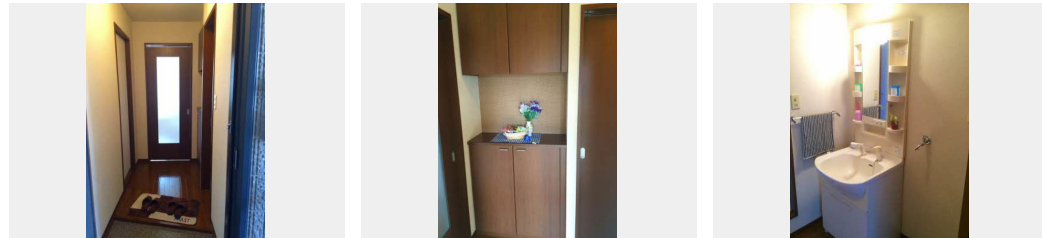

Sha Maison

積水ハウス品質のお部屋を シャーメゾン ショップ Shop

高松琴平電気鉄道長尾線

林道駅 徒歩14分

モバイルで見る

3K
アパート

家賃 **54,000 円**

共益費等 2,000 円

敷金 1 ヶ月

礼金 1 ヶ月

積水ハウスの賃貸住宅 シャーメゾン

Sha Maison

この物件の
**オススメ
ポイント**

インターネット無料・Wi-Fi完備♪入居後6ヶ月間、
U-NEXT動画コンテンツ視聴無料特典付き☆ 室内物干し
付き！花粉や梅雨の時期には重宝します♪ 追い焚き機能採用
で、いつもポカポ・・・

この物件についている **こだわり設備**

- 宅配BOX
- インターネット無料(WiFi付)
- TVモニター付きインターホン
- 給湯設備
- 追い焚き給湯
- 室内物干
- 温水洗浄便座
- エアコン

駐車場あり/BS/ゴミ集積場(敷地内)/駐輪場(屋根付き)/インターネット無料(Wi-Fi対応)/LGBTQフレンドリー/宅配BOX/電話配管有/バス・トイレ(セパレート)/エアコン/雨戸/トイレ(温水洗浄便座)/モニター付ドアホン/室内物干し/給湯器(追焚機能付)/洗面化粧台/洗濯機置場(室内)/高齢者対応可/玄関鍵(オプナス)

物件名	バリュージュK A棟 A0202号室	間取り	3K/K5.9 洋室6.3 和室6 洋室5.4 (帖)
アクセス	高松琴平電気鉄道長尾線 林道駅 徒歩14分	専有面積 / 向き	54.07㎡ / 南
所在地	香川県高松市松縄町1064番地3	築年月 / 構造	2000年6月上旬 / 軽量鉄骨・2階-2階建
ランドマーク	●いしうす庵 / 距離320m	入居 / 契約期間	即時 / 2年
		駐車場	駐車場空有り / 舗装白線引 / ~月3300円