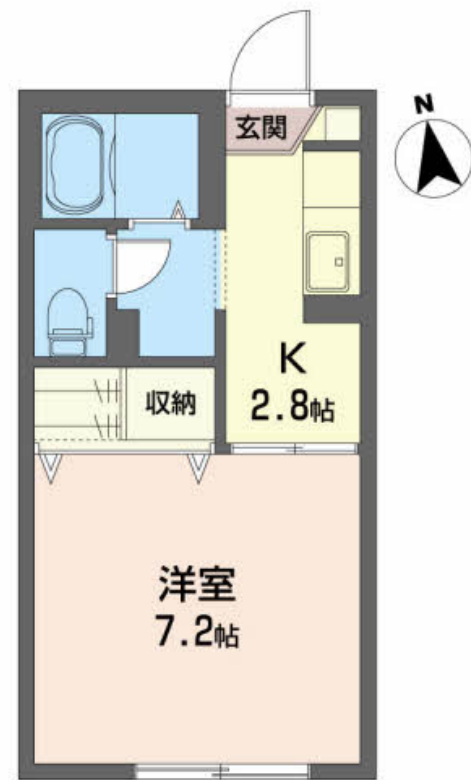

Sha Maison

積水ハウス品質のお部屋を シャーメゾン ショップ Shop

J R東北本線

矢幅駅 徒歩12分

モバイルで見る

1K
アパート

家賃 38,000 円

共益費等 4,000 円

敷金 1ヶ月

礼金 0ヶ月

駐車場 無料 礼金 0

この物件の
オススメ
ポイント

積水ハウス施工！！

インターネットが無料で入居後すぐに使えます／室内のモニターから、訪問者の顔を確認できるインターホンです／各お部屋専用の外部ストッカー（倉庫）がついています

この物件についている こだわり設備

- インターネット 無料(WiFi付)
- TVモニター付き インターホン
- 無料 駐車場無料
- エアコン
- 温水洗浄便座

駐車場あり／BS／インターネット無料(Wi-Fi対応)／玄関鍵(デジタルロック)／複層ガラス／モニター付ドアホン／エアコン／下駄箱／ストッカー／トイレ(洗浄機能付便座)／バス・トイレ(セパレート)