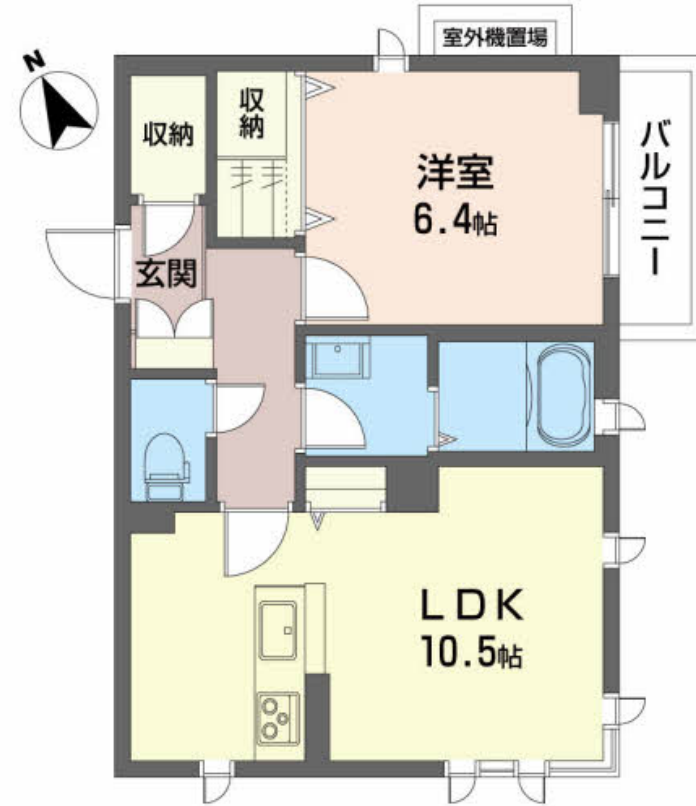

# Sha Maison

積水ハウス品質のお部屋を シャーメゾン ショップ Shop

J R東北本線

一ノ関駅 バス4分 一関一高前 バス停 徒歩3分

モバイルで見る

**1LDK**  
マンション

家賃 **78,000 円**

共益費等 4,000 円

敷金 0 ヶ月

礼金 1 ヶ月

駐車場 無料

積水ハウスの賃貸住宅 シャーメゾン

Sha Maison

この物件の  
オススメ  
ポイント

インターネット無料・宅配BOX付きのシャーメゾン  
上階からの音を大幅に抑える高遮音床システム「シャイド」を  
採用/宅配ボックス付きなので不在時にも荷物を受け取れます  
/インターネットが・・・

この物件についている こだわり設備

物件名	Felice 301号室	間取り	1LDK/LDK10.5 洋室6.4 (帖)
アクセス	J R東北本線 一ノ関駅 バス4分、一関一高前 バス停 徒歩3分	専有面積 / 向き	44.95㎡ / 南西
所在地	岩手県一関市田村町 8 - 17	築年月 / 構造	2015年9月中旬 / 鉄骨・3階-3階建
ランドマーク	-	入居 / 契約期間	2026年7月上旬 / 2年
		駐車場	駐車場無料 / 舗装白線引