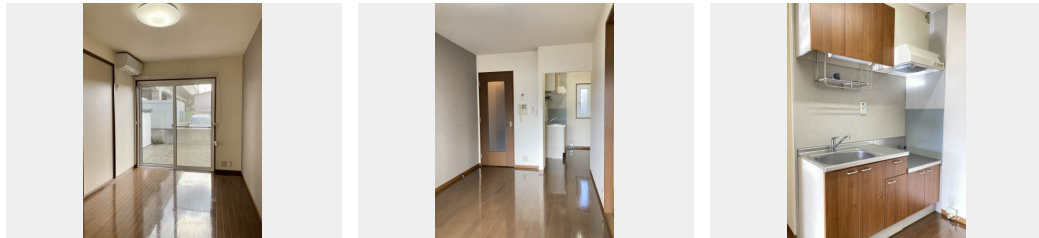

給湯設備

洗髪洗面台

温水洗浄便座

エアコン

大型収納

積水ハウスの賃貸住宅 シャーメゾン

Sha Maison

駐車場あり/VHF・UHF/地デジ対応/防音(2F床ALC板)/LGBTQフレンドリー/インターネット無料(Wi-Fi対応)/高齢者対応可/モニター付ドアホン/給湯器(ガス)/給湯箇所(浴室・台所・洗面所)/バス・トイレ(セパレート)/洗髪洗面化粧台/トイレ(洗浄機能付便座)/エアコン/ストッカー/照明器具(全室)/洗濯機置場(室内)