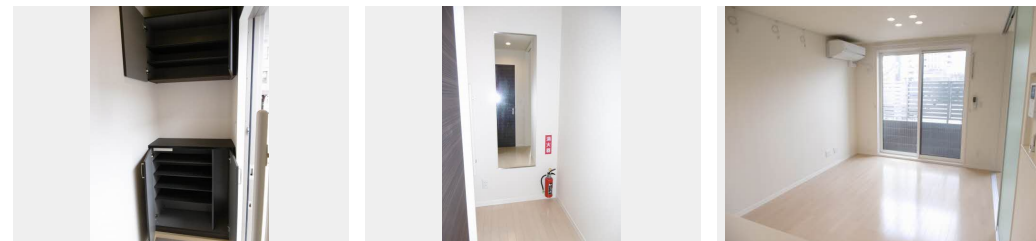

Sha Maison

積水ハウス品質のお部屋を シャーメゾン ショップ Shop

J R 東北新幹線

盛岡駅 バス15分 上ノ橋 バス停 徒歩3分

モバイルで見る

1LDK アパート

家賃 80,000 円

共益費等 4,000 円

敷金 1ヶ月

礼金 1ヶ月

駐車場 無料

積水ハウスの賃貸住宅 シャーメゾン

Sha Maison

この物件の
オススメ
ポイント

積水ハウスのシャーメゾン！！
上階からの音を大幅に抑える高遮音床システム「シャイド」を採用／インターネットが無料で入居後すぐに使えます／室内のモニターから、訪問者の顔を確認できるイ・・・

この物件についている こだわり設備

高遮音床システム	インターネット無料(WiFi付)	TVモニター付きインターホン	P 無料 駐車場無料
追い焚き給湯	エアコン	IHクッキングヒーター	コンロ
給湯設備	エコジョーズ	洗髪洗面台	温水洗浄便座

駐車場あり／高遮音床システム「SHAIDD55」／CATV/VHF・UHF・BS／地デジ対応（アンテナ対応）／階段灯／防音（アスロック）／消火器／インターネット無料（Wi-Fi対応）／物干し／エアコン／照明器具（全室）／エコジョーズ／玄関鍵（カードキー）／IHクッキングヒーター／カラーモニター付ドアホン／給湯器（追焚機能付）／給湯箇所（浴室・台所・洗面所）／バス・トイレ（セパレート）／シャワー／24H換気システム／洗髪洗面化粧台／トイレ（洗浄機能付便座）／複層ガラス／クッションフロア／AP用フローリング／バルコニー／ストッカー／下駄箱／火災警

物件名 シャーメゾンフェスタ 101号室

間取り 1LDK / LDK 11.2 洋室 5.4 (帖)

アクセス J R 東北新幹線 盛岡駅 バス15分、上ノ橋 バス停 徒歩3分

専有面積 / 向き 41.09㎡ / 南西

所在地 岩手県盛岡市若園町 5 番 1 号

築年月 / 構造 2017年2月下旬 / 軽量鉄骨・1階-2階建

入居 / 契約期間 2026年5月上旬 / 2年

ランドマーク -

駐車場 駐車場無料 / 舗装白線引

入居諸条件備考

シャーメゾンライフSUPPORT24（月額1,320円税込）にご加入いただきます。／ご入居にかかる諸費用として、町内会費 1年毎 3,000円が必要です。／火災保険へのご加入が条件となります。＊ご入居中は、借家人賠償責任保険・個人賠償責任保険が付帯された火災保険へのご加入が必要となります。積水ハウス不動産グループでは、万一の事故の際、グループが連携して迅速に対応できる「シャーメゾンライフGUARD」(*)へのご加入を推奨しております。＊保険契約の取扱代理店は、積水ハウスシャーメゾンPM東北(株)および積水ハウスシャーメゾンパートナーズ(株)となります。／積水ハウスシャーメゾンパートナーズの保証人不要プラン『らくらくパートナー』に加入が必要です。【新規契約時】事務手数料：33,000円(税込)、【毎月】保証料：月額賃料等の2% / 諸費用及びその他契約費用は別途打合せ / 更新料：20,000円

No.1993065

※消費税は10%として計算しています。※掲載されている図面・写真等は、作成方法や撮影方法・時期などにより実際とは異なる場合があります。＊家具や車などは、配置のイメージであり、賃貸物件に付属していません（家具家電付き等の表示があるものを除く）。

ポイントがたまる
住んでいるだけでポイントが貯まり、
住替え時に家賃が最大3ヶ月分無料に!

株式会社アート不動産 盛岡本宮店

TEL:019-634-0440
FAX: 019-635-2544

岩手県盛岡市本宮 3 丁目 1 1 - 1 1
免許番号：岩手県知事（11）第 1512号
所属団体：（一社）岩手県宅地建物取引業協会 / 東北地区不動産公正取引協議会 / （公社）全国賃貸住宅経営者協会連合会（ほか）

取引形態
仲介