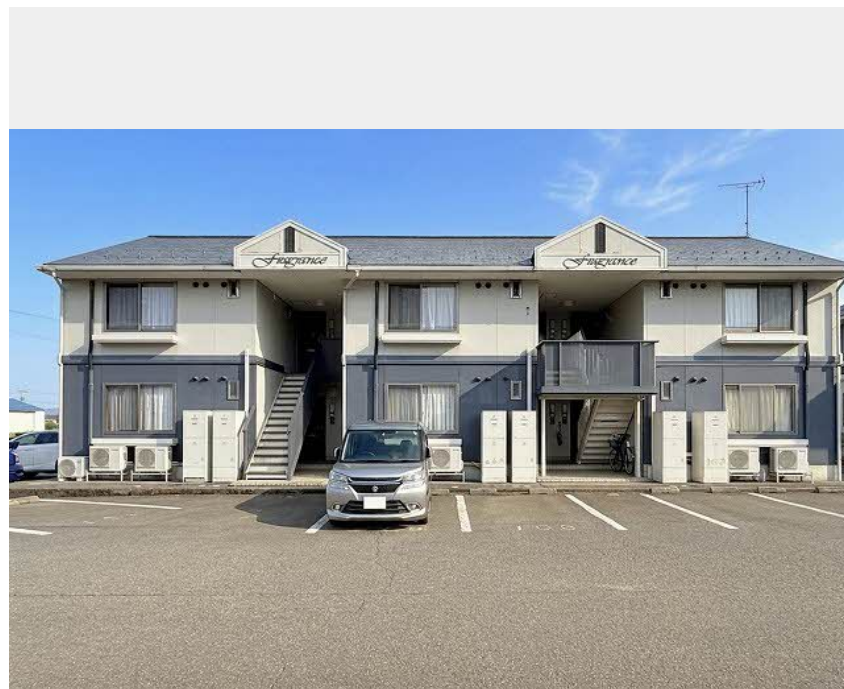

Sha Maison

積水ハウス品質のお部屋を シャーメゾン ショップ Shop

I R いしかわ鉄道

粟津駅 徒歩14分

1LDK
アパート

家賃 **53,000 円**

共益費等 4,500 円

敷金 0 円

礼金 106,000 円

モバイルで見る

積水ハウスの賃貸住宅 シャーメゾン

Sha Maison

この物件の
オススメ
ポイント

積水ハウスの賃貸住宅「シャーメゾン」です！
インターネットが無料で入居後すぐに使えます／室内のモニターから、訪問者の顔を確認できるインターホンです／オール電化なので火を使わずに生活・・・

この物件についている こだわり設備

- インターネット 無料(WiFi付)
- TVモニター付き インターホン
- オール電化
- 室内物干
- 洗髪洗面台
- 温水洗浄便座

駐車場あり／駐輪場（屋根付き）／インターネット無料（Wi-Fi対応）／LGBTQフレンドリー／高齢者対応可／室内物干し／トイレ（洗浄機能付便座）／洗髪洗面化粧台／モニター付ドアホン／ストッカー／オール電化／バス・トイレ（セパレート）

物件名	アネーロ A103号室	間取り	1LDK／洋室6.6 LDK12.9 (帖)
アクセス	I R いしかわ鉄道 粟津駅 徒歩14分	専有面積 / 向き	46.51㎡ / 南東
所在地	石川県小松市符津町	築年月 / 構造	2000年6月 / 軽量鉄骨・1階-2階建
ランドマーク	-	入居 / 契約期間	2026年8月下旬 / 2年
		駐車場	有（別途お問い合わせ下さい）