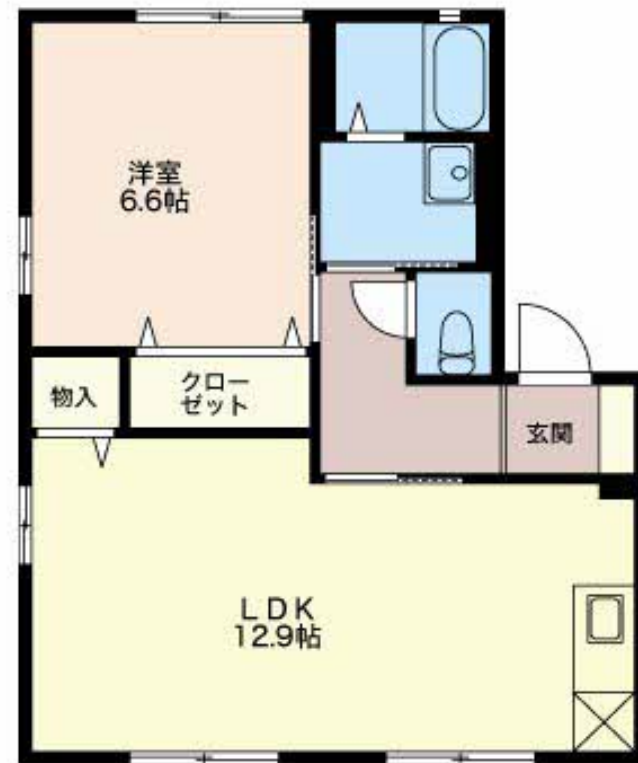

Sha Maison

積水ハウス品質のお部屋を シャーメゾン ショップ Shop

I R いしかわ鉄道

粟津駅 徒歩14分

1LDK
アパート

家賃 **53,000 円**

共益費等 4,500 円

敷金 0 円

礼金 106,000 円

モバイルで見る

積水ハウスの賃貸住宅 シャーメゾン

Sha Maison

この物件の
オススメ
ポイント

積水ハウスの賃貸住宅「シャーメゾン」です！
インターネットが無料で入居後すぐに使えます／室内のモニターから、訪問者の顔を確認できるインターホンです／オール電化なので火を使わずに生活・・・

この物件についている こだわり設備

- インターネット 無料(WiFi付)
- TVモニター付き インターホン
- オール電化
- 室内物干
- 洗髪洗面台
- 温水洗浄便座

駐車場あり／駐輪場（屋根付き）／インターネット無料（Wi-Fi対応）／LGBTQフレンドリー／高齢者対応可／室内物干し／トイレ（洗浄機能付便座）／洗髪洗面化粧台／モニター付ドアホン／ストッカー／オール電化／バス・トイレ（セパレート）

物件名	アネーロ A103号室	間取り	1LDK／洋室6.6 LDK12.9 (帖)
アクセス	I R いしかわ鉄道 粟津駅 徒歩14分	専有面積 / 向き	46.51㎡ / 南東
所在地	石川県小松市符津町	築年月 / 構造	2000年6月 / 軽量鉄骨・1階-2階建
ランドマーク	-	入居 / 契約期間	2026年8月下旬 / 2年
		駐車場	有（別途お問い合わせ下さい）

入居諸条件備考

保証人不要プラン要加入／シャーメゾンライフSUPPORT24（月額1,320円税込）にご加入いただきます。／ご入居にかかる諸費用として、鍵交換費用（初回契約時）22,000円（税込）／ハウスクリーニング費79,200円（税込）／諸費用200円が必要です。／火災保険へのご加入が条件となります。＊ご入居中は、借家人賠償責任保険・個人賠償責任保険が付帯された火災保険へのご加入が必要となります。積水ハウス不動産グループでは、万一の事故の際、グループが連携して迅速に対応できる「シャーメゾンライフGUARD」(*)へのご加入を推奨しております。＊保険契約の取扱代理店は、積水ハウスシャーメゾンPM中部(株)および積水ハウスシャーメゾンパートナーズ(株)となります。／積水ハウスシャーメゾンパートナーズの保証人不要プラン『らくらくパートナー』に加入が必要です。【新規契約時】事務手数料：33,000円(税込)、【毎月】保証料：月額賃料等の2%／諸費用及びその他契約費用は別途打合せ／更新料：新賃料の1ヶ月分

No.1911280

※消費税は10%として計算しています。※掲載されている図面・写真等は、作成方法や撮影方法・時期などにより実際とは異なる場合があります。＊家具や車などは、配置のイメージであり、賃貸物件に付属していません（家具家電付き等の表示があるものを除く）。

ポイントがたまる
住んでいるだけでポイントが貯まり、
住替え時に家賃が最大3ヶ月分無料に!

アパマンショップ小松店

TEL:0761-20-2626

FAX: 0761-21-2626

石川県小松市園町八126-1

免許番号：国土交通大臣免許（3）第8818号

所属団体：（公社）石川県宅地建物取引業協会／北陸不動産公正取引協議会

／（公社）全国賃貸住宅経営者協会連合会（ほか）

取引形態
仲介