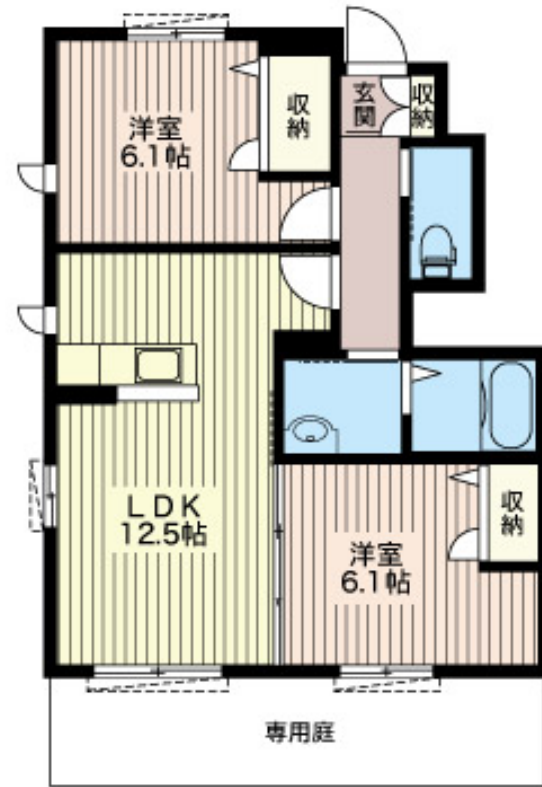

Sha Maison

積水ハウス品質のお部屋を シャーメゾン ショップ Shop

J R水戸線

下館駅 徒歩19分

モバイルで見る

2LDK
アパート

家賃 **64,000 円**

共益費等 6,000 円

敷金 0 ヶ月

礼金 1 ヶ月

駐車場 無料