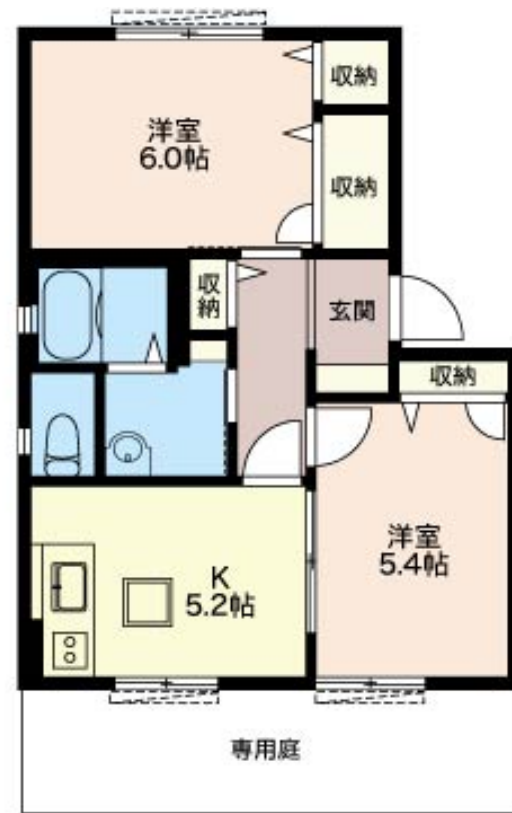

Sha Maison

積水ハウス品質のお部屋を シャーメゾン ショップ Shop

J R水戸線

下館駅 徒歩18分

モバイルで見る

2K
アパート

家賃 **58,000 円**

共益費等 4,000 円

敷金 1 ヶ月

礼金 1 ヶ月

駐車場 無料

積水ハウスの賃貸住宅 シャーメゾン
Sha Maison

この物件の
オススメ
ポイント

- 駐車場 2 台付き (無料)
- Wi-Fi 無料♪通信制限なしで SNS や動画サイトなどお楽しみください♪ U-NEXT の映画・ドラマ・アニメ・マンガなどの見放題サービスなども 6 ヶ月間無料♪・・・

この物件についている **こだわり設備**

- インターネット 無料 (WiFi 付)
- TV モニター付き インターホン
- 給湯設備
- 追い焚き給湯
- 洗髪洗面台
- 室内物干
- 温水洗浄便座
- エアコン
- 専用庭
- 無料 駐車場 2 台可
- 駐車場 2 台可

駐車場有り / ゴミ集積場 (敷地内) / 高齢者対応可 / 駐輪場 (屋根付き) / BS / CATV (都市型) / インターネット対応 (CATV) / LGBTQ フレンドリー / 角部屋 / スライディングスクリーン / 雨戸 (シャッタータイプ) / モニタ付ドアホン / 照明器具 (LED) / インターネット無料 (Wi-Fi 対応) / 玄関鍵 (①キー②ロック) / 給湯箇所 (浴室・台所・洗面所) / 給湯器 (ガス) / 給湯器 (追焚機能付) / シャワー / 洗濯機置場 (室内) / 洗髪洗面化粧台 / 室内物干し / トイレ (洗浄機能付便座) / パス・トイレ (セパレート) / 床下収納庫 / 下駄箱 / エアコン / 専用庭 / 駐車場

物件名 メゾン・エトワールA 102号室

間取り 2K / 洋室6 洋室5.4 K5.2 (帖)

アクセス J R水戸線 下館駅 徒歩18分

専有面積 / 向き 42.7㎡ / 南

所在地 茨城県筑西市榎生 1 丁目 1 1 - 1

築年月 / 構造 2004年8月下旬 / 軽量鉄骨・1階-2階建

ランドマーク ● 下岡崎近隣公園 / 徒歩2分

入居 / 契約期間 即時 / 2年

駐車場 駐車場付

入居諸条件備考

シャーメゾンライフSUPPORT24 (月額880円税込) へ別途加入要。退室時ハウスクリーニング費用として 47,190円 (税込) ご負担頂きます。鍵交換費用として 25,300円 (税込) ご負担頂きます。/ 火災保険へのご加入が条件となります。*ご入居中は、借家人賠償責任保険・個人賠償責任保険が付帯された火災保険へのご加入が必要となります。積水ハウス不動産グループでは、万一の事故の際、グループが連携して迅速に対応できる「シャーメゾンライフGUARD」(*) へのご加入を推奨しております。*保険契約の取扱代理店は、積水ハウス不動産東京 (株) および積水ハウス不動産パートナーズ (株) となります。/ 積水ハウス不動産パートナーズの保証人不要プラン『らくらくパートナー』へご加入が必要です。【新規契約時】事務手数料: 33,000円 (税込)、【毎月】保証料: 月額賃料等の2% / 諸費用及び、契約に要する費用は別途打合せ / 更新料: 新賃料の1ヶ月分

※消費税は10%として計算しています。※掲載されている図面・写真等は、作成方法や撮影方法・時期などにより実際とは異なる場合があります。※家具や車などは、配置のイメージであり、賃貸物件に付属していません (家具家電付き等の表示があるものを除く)。

ポイントがたまる
住んでいるだけでポイントが貯まり、住替え時に家賃が最大3ヶ月分無料に!

らくらくパートナー
気分も手間もお財布も、らくらく。保証人不要のらくらくパートナー

有限会社太陽商事
TEL:0296-22-7771
FAX: 0296-24-7779

茨城県筑西市乙953
免許番号: 茨城県免許(6)第5725号
所属団体: (公社) 茨城県宅地建物取引業協会 / (公社) 首都圏不動産公正取引協議会

取引形態
仲介