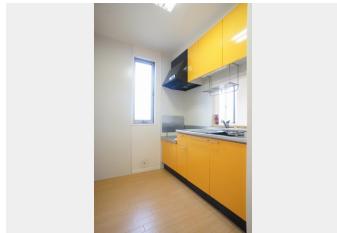

Sha Maison

積水ハウス品質のお部屋を シャーメゾン ショップ Shop

J R水戸線

結城駅 バス14分 徒歩3分

モバイルで見る

2LDK アパート

家賃 57,000 円

共益費等 5,000 円

敷金 62,000 円

礼金 1ヶ月

駐車場 無料

積水ハウスの賃貸住宅 シャーメゾン

Sha Maison

この物件の
オススメ
ポイント

- 駐車場 2台付き (無料)
- Wi-Fi 無料♪通信制限なしで SNS や動画サイトなどお楽しみください♪ U-NEXT の映画・ドラマ・アニメ・マンガなどの見放題サービスなども 6ヶ月間無料♪...

この物件についている こだわり設備

- インターネット 無料 (WiFi付)
- TVモニター付き インターホン
- 対面キッチン
- 給湯設備
- 追い焚き給湯
- 洗髪洗面台
- 室内物干
- 温水洗浄便座
- エアコン
- WIC・納戸
- 大型収納
- 駐車場無料

駐車場有り/ゴミ集積場 (敷地内) /高齢者対応可/駐輪場 (屋根付き) /BS /LGBTQフレンドリー/角部屋/雨戸 (シャッタータイプ) /モニター付ドアホン/照明器具 (LED) /インターネット無料 (Wi-Fi対応) /玄関鍵 (①キー②ロック) /給湯箇所 (浴室・台所・洗面所) /給湯器 (ガス) /給湯器 (追焚機能付) /シャワー/洗濯機置場 (室内) /洗髪洗面化粧台/室内物干し/対面キッチン/トイレ (洗浄機能付便座) /バス・トイレ (セパレート) /ウォークインクローゼット/下駄箱/エアコン/バルコニー/駐車場 2台可

物件名	みずほメゾン B 201号室	間取り	2LDK/洋室6.1 洋室5.5 LDK12.5 (帖)
アクセス	J R水戸線 結城駅 バス14分、逆井 バス停 徒歩3分	専有面積 / 向き	61.63㎡ / 南西
所在地	茨城県結城市大字結城 1 1 4 3 6 - 4	築年月 / 構造	2005年8月下旬 / 軽量鉄骨・2階-2階建
ランドマーク	●ヨークベニマル結城四ツ京店 / 徒歩7分	入居 / 契約期間	即時 / 2年
		駐車場	駐車場付

入居諸条件備考

シャーメゾンライフSUPPORT24 (月額880円税込) へ別途加入要。退室時ハウスクリーニング費用として 61,710円 (税込) 負担頂きます。鍵交換費用として 25,300円 (税込) 負担頂きます。/火災保険へのご加入が条件となります。*ご入居中は、借家人賠償責任保険・個人賠償責任保険が付帯された火災保険へのご加入が必要となります。積水ハウス不動産グループでは、万一の事故の際、グループが連携して迅速に対応できる「シャーメゾンライフGUARD」(*) へのご加入を推奨しております。*保険契約の取扱代理店は、積水ハウス不動産東京 (株) および積水ハウス不動産パートナーズ (株) となります。/積水ハウス不動産パートナーズの保証人不要プラン『らくらくパートナー』へご加入が必要です。[新規契約時] 事務手数料 : 33,000円 (税込)、[毎月] 保証料 : 月額賃料等の2% / 諸費用及び、契約に要する費用は別途打合せ / 更新料 : 新賃料の1ヶ月分

※消費税は10%として計算しています。※掲載されている図面・写真等は、作成方法や撮影方法・時期などにより実際とは異なる場合があります。※家具や車などは、配置のイメージであり、賃貸物件に付属していません (家具家電付き等の表示があるものを除く)。

ポイントがたまる
住んでいるだけでポイントが貯まり、住替え時に家賃が最大3ヶ月分無料に!

らくらくパートナー
気分も手間もお財布も、らくらく。保証人不要のらくらくパートナー

株式会社サトーホーム
TEL:0285-30-3366
FAX: 0285-30-3365

栃木県小山市犬塚 3 丁目 2 4 - 8
免許番号 : 栃木県免許 (7) 第 3803 号
所属団体 : (公社) 栃木県宅地建物取引業協会 / (公社) 首都圏不動産公正取引協議会

取引形態
仲介