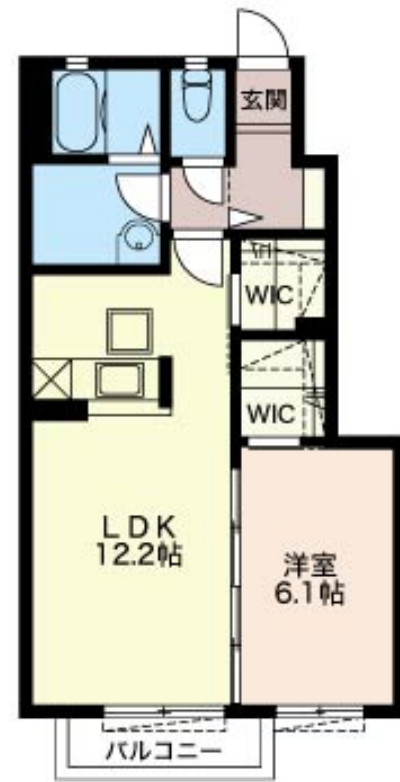

Sha Maison

積水ハウス品質のお部屋を シャーメゾン ショップ Shop

J R 東北本線

古河駅 バス25分 徒歩5分

モバイルで見る

1LDK
アパート

家賃 **55,000 円**

共益費等 5,000 円

敷金 51,000 円

礼金 1 ヶ月

駐車場 無料

この物件の
オススメ
ポイント

● 駐車場 2 台付き (無料) ● Wi-Fi 無料♪ 通信制限なし
で SNS や動画サイトなどお楽しみください♪ U-NEXT の
映画・ドラマ・アニメ・マンガなどの見放題サービスなども
6 ヶ月間無料♪・・・

この物件についている **こだわり設備**

- インターネット 無料 (WiFi 付)
- TV モニター付き インターホン
- 防犯カメラ
- 防犯ガラス
- ペット相談可
- 対面 キッチン
- 給湯設備
- 追い焚き給湯
- 洗髪洗面台
- 室内物干
- 温水洗浄便座
- エアコン

駐車場有り / ゴミ集積場 (敷地内) / 高齢者対応可 / ペット相談可 (犬・猫可) / 駐輪場 (屋根付き) / 防犯カメラ / BS / LGBTQ フレンドリー / スライディングスクリーン / 雨戸 (シャッタータイプ) / モニタ付ドアホン / 照明器具 (LED) / インターネット無料 (Wi-Fi 対応) / 防犯ガラス (合せガラス) / 玄関鍵 (①キー②ロック) / 給湯箇所 (浴室・台所・洗面所) / 給湯器 (ガス) / 給湯器 (追焚機能付) / シャワー / 洗濯機置場 (室内) / 洗髪洗面化粧台 / 室内物干し / 対面キッチン / トイレ (洗浄機能付便座) / バス・トイレ (セパレート) / ウォークインクローゼット / 下駄箱 / エ

積水ハウスの賃貸住宅 シャーメゾン
Sha Maison

物件名	ルークⅢ 103号室	間取り	1LDK / 洋室6.1 LDK12.2 (帖)
アクセス	J R 東北本線 古河駅 バス25分、せせらぎ第 6 バス停留所 バス停 徒歩5分	専有面積 / 向き	46.58㎡ / 南
所在地	茨城県古河市久能 1 0 2 7 - 1	築年月 / 構造	2009年1月中旬 / 軽量鉄骨・1階-2階建
ランドマーク	●北利根北公園 / 徒歩10分	入居 / 契約期間	即時 / 2年
		駐車場	駐車場付

入居諸条件備考

シャーメゾンライフSUPPORT24 (月額880円税込) へ別途加入要。退室時ハウスクリーニング費用として 50,820円 (税込) ご負担頂きます。鍵交換費用として 25,300円 (税込) ご負担頂きます。/ 火災保険へのご加入が必要となります。*ご入居中は、借家人賠償責任保険・個人賠償責任保険が付帯された火災保険へのご加入が必要となります。積水ハウス不動産グループでは、万一の事故の際、グループが連携して迅速に対応できる「シャーメゾンライフGUARD」(*) へのご加入を推奨しております。*保険契約の取扱代理店は、積水ハウス不動産東京 (株) および積水ハウス不動産パートナーズ (株) となります。/ 積水ハウス不動産パートナーズの保証人不要プラン『らくらくパートナー』に加入が必要です。【新規契約時】事務手数料 : 33,000円 (税込)、【毎月】保証料 : 月額賃料等の2% / 諸費用及び、契約に要する費用は別途打合せ / 更新料 : 新賃料の1ヶ月分

※消費税は10%として計算しています。※掲載されている図面・写真等は、作成方法や撮影方法・時期などにより実際とは異なる場合があります。※家具や車などは、配置のイメージであり、賃貸物件に付属していません (家具家電付き等の表示があるものを除く)。

ポイントがたまる
住んでいるだけでポイントが貯まり、
住替え時に家賃が最大3ヶ月分無料に!

らくらくパートナー
気分も手間もお財布も、らくらく。
保証人不要のらくらくパートナー

小金井不動産株式会社 城東店
TEL:0285-37-7285
FAX: -

栃木県小山市城東 6 丁目 1 9 - 1 9
免許番号 : 栃木県免許 (17) 第 62 号
所属団体 : (公社) 栃木県宅地建物取引業協会 / (公社) 首都圏不動産公正
取引協議会

取引形態
仲介