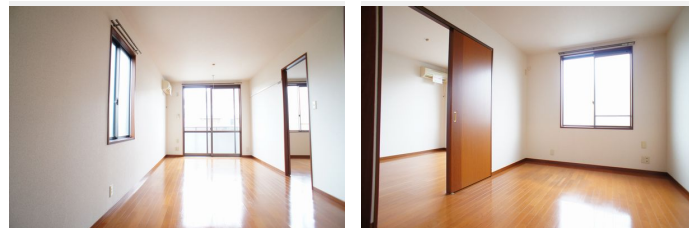

敷金 0 ヶ月

礼金 1 ヶ月

駐車場 無料

積水ハウスの賃貸住宅 シャーメゾン
Sha Maison

この物件の
オススメ
ポイント

- 駐車場2台付き (無料)
 - Wi-Fi 無料
- インターネットが無料で入居後すぐに使えます / 室内のモニターから、訪問者の顔を確認できるインターホンです / 日用品や季節物もすっきり整頓でき...

この物件についている こだわり設備

- インターネット 無料 (WiFi付)
- TVモニター付き インターホン
- WIC 納戸
- 無料 駐車場無料
- 2台可 駐車場2台可
- 追い焚き給湯
- エアコン
- 室内物干
- 給湯設備
- 洗髪洗面台
- 温水洗浄便座