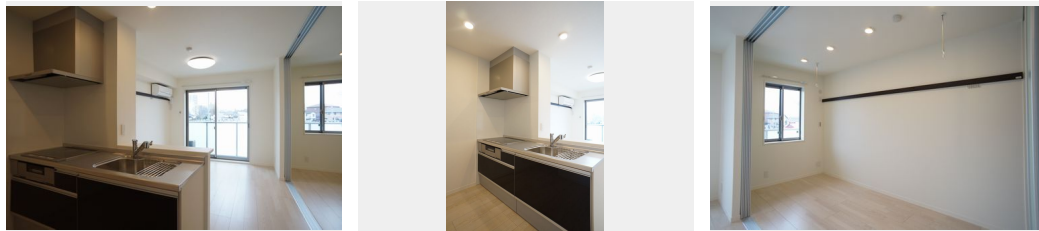

Sha Maison

積水ハウス品質のお部屋を シャーメゾン ショップ Shop

J R常磐線

水戸駅 バス8分 大工町二丁目 バス停 徒歩3分

モバイルで見る

1LDK
マンション

家賃 **70,000 円**

共益費等 **5,000 円**

敷金 **0 ヶ月**

礼金 **1 ヶ月**

駐車場 **無料**

積水ハウスの賃貸住宅 シャーメゾン

Sha Maison

この物件の
おすすめ
ポイント

◆積水ハウス施工の賃貸住宅「シャーメゾン」
耐震性を表す指標の最高ランク「耐震等級3」を取得／上階からの音を大幅に抑える高遮音床システム「シャイド」を採用／インターネットが無料で入・・・

この物件についている **こだわり設備**

- 耐震等級3 耐震等級3
- 高遮音床システム
- インターネット無料(WiFi付)
- オートロック
- 防犯ガラス
- TVモニター付きインターホン
- WIC・納戸
- しゃ熱断熱複層ガラス
- P 無料 駐車場無料
- 追い焚き給湯
- エアコン
- 対面キッチン

駐車場有り／高遮音床システム「SHAIDD55」／耐震等級3／ゴミ集積場（敷地内）／高齢者対応可／駐輪場（屋根付き）／オートロック／BS／インターネット無料／LGBTQフレンドリー／アクセントクロス／スライディングスクリーン／Low-E複層ガラス／雨戸（シャッタータイプ）／モニター付ドアホン／全身ミラー／インターネット無料（Wi-Fi対応）／防犯ガラス（合せガラス）／玄関鍵（①キー②ロック）／給湯箇所（浴室・台所・洗面所）／給湯器／給湯器（追焚機能付）／シャワー／ユニットバス1318／洗濯機置場（室内）／洗髪洗面化粧台／室内物干し／対面キッ

物件名	アバンドンスレジデンス 103号室	間取り	1LDK／洋室4.9 LDK10.3 (帖)
アクセス	J R常磐線 水戸駅 バス8分、大工町二丁目 バス停 徒歩3分	専有面積 / 向き	40.02㎡ / 南東
所在地	茨城県水戸市元山町1丁目3-54	築年月 / 構造	2018年1月下旬 / 重量鉄骨・1階-3階建
ランドマーク	●セブンイレブン / 徒歩7分	入居 / 契約期間	2026年7月上旬 / 2年
		駐車場	駐車場付

入居諸条件備考

シャーメゾンライフSUPPORT24（月額1,320円税込）にご加入いただけます。ご入居にかかる諸費用として、退去クリーニング費用（初回契約時）68,200円（税込）鍵交換費用12,100円（税込）が必要です。／火災保険へのご加入が条件となります。※ご入居中は、借家人賠償責任保険・個人賠償責任保険が付帯された火災保険へのご加入が必要となります。積水ハウス不動産グループでは、万一の事故の際、グループが連携して迅速に対応できる「シャーメゾンライフGUARD」(*)へのご加入を推奨しております。*保険契約の取扱代理店は、積水ハウスシャーメゾンPM東京（株）および積水ハウスシャーメゾンパートナーズ（株）となります。／積水ハウスシャーメゾンパートナーズの保証人不要プラン『らくらくパートナー』に加入が必要です。【新規契約時】事務手数料：33,000円（税込）、【毎月】保証料：月額賃料等の2％／諸費用及びその他契約費用は別途打合せ／更新料：新賃料の1ヶ月分

No.164036800103

※消費税は10%として計算しています。※掲載されている図面・写真等は、作成方法や撮影方法・時期などにより実際とは異なる場合があります。※家具や車などは、配置のイメージであり、賃貸物件に付属していません（家具家電付き等の表示があるものを除く）。

ポイントがたまる
住んでいるだけでポイントが貯まり、住替え時に家賃が最大3ヶ月分無料に!

らくらくパートナー
気分も手間もお財布も、らくらく。保証人不要のらくらくパートナー

株式会社LIXILリアルティ 水戸駅前営業所

TEL:029-221-5807
FAX: 029-221-5194

茨城県水戸市宮町2丁目4-29 ライオンズ水戸グランフォート1F
免許番号：国土交通大臣免許(4)第7889号
所属団体：(公社)茨城県宅地建物取引業協会 / (公社)首都圏不動産公正取引協議会

取引形態
仲介