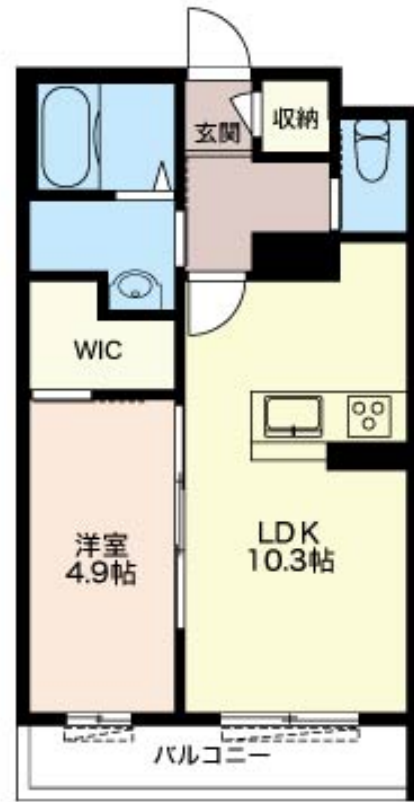

Sha Maison

積水ハウス品質のお部屋を シャーメゾン ショップ Shop

J R常磐線

水戸駅 バス8分 大工町二丁目 バス停 徒歩3分

モバイルで見る

1LDK
マンション

家賃 **70,000 円**

共益費等 **5,000 円**

敷金 **0 ヶ月**

礼金 **1 ヶ月**

駐車場 **無料**

積水ハウスの賃貸住宅 シャーメゾン

Sha Maison

この物件の
おすすめ
ポイント

◆積水ハウス施工の賃貸住宅「シャーメゾン」
耐震性を表す指標の最高ランク「耐震等級3」を取得／上階からの音を大幅に抑える高遮音床システム「シャイド」を採用／インターネットが無料で入・・・

この物件についている **こだわり設備**

- 耐震等級3 耐震等級3
- 高遮音床システム
- インターネット無料(WiFi付)
- オートロック
- 防犯ガラス
- TVモニター付きインターホン
- WIC・納戸
- しゃ熱断熱複層ガラス
- P 無料 駐車場無料
- 追い焚き給湯
- エアコン
- 対面キッチン

駐車場有り／高遮音床システム「SHAIDD55」／耐震等級3／ゴミ集積場（敷地内）／高齢者対応可／駐輪場（屋根付き）／オートロック／BS／インターネット無料／LGBTQフレンドリー／アクセントクロス／スライディングスクリーン／Low-E複層ガラス／雨戸（シャッタータイプ）／モニター付ドアホン／全身ミラー／インターネット無料（Wi-Fi対応）／防犯ガラス（合せガラス）／玄関鍵（①キー②ロック）／給湯箇所（浴室・台所・洗面所）／給湯器／給湯器（追焚機能付）／シャワー／ユニットバス1318／洗濯機置場（室内）／洗髪洗面化粧台／室内物干し／対面キッ

物件名	アバンドンスレジデンス 103号室	間取り	1LDK／洋室4.9 LDK10.3 (帖)
アクセス	J R常磐線 水戸駅 バス8分、大工町二丁目 バス停 徒歩3分	専有面積 / 向き	40.02㎡ / 南東
所在地	茨城県水戸市元山町1丁目3-54	築年月 / 構造	2018年1月下旬 / 重量鉄骨・1階-3階建
ランドマーク	●セブンイレブン / 徒歩7分	入居 / 契約期間	2026年7月上旬 / 2年
		駐車場	駐車場付

入居諸条件備考

シャーメゾンライフSUPPORT24（月額1,320円税込）にご加入いただけます。ご入居にかかる諸費用として、退去クリーニング費用（初回契約時）68,200円（税込）鍵交換費用12,100円（税込）が必要です。／火災保険へのご加入が条件となります。※ご入居中は、借家人賠償責任保険・個人賠償責任保険が付帯された火災保険へのご加入が必要となります。積水ハウス不動産グループでは、万一の事故の際、グループが連携して迅速に対応できる「シャーメゾンライフGUARD」(*)へのご加入を推奨しております。*保険契約の取扱代理店は、積水ハウスシャーメゾンPM東京（株）および積水ハウスシャーメゾンパートナーズ（株）となります。／積水ハウスシャーメゾンパートナーズの保証人不要プラン『らくらくパートナー』に加入が必要です。【新規契約時】事務手数料：33,000円（税込）、【毎月】保証料：月額賃料等の2％／諸費用及びその他契約費用は別途打合せ／更新料：新賃料の1ヶ月分

No.164036800103

※消費税は10%として計算しています。※掲載されている図面・写真等は、作成方法や撮影方法・時期などにより実際とは異なる場合があります。※家具や車などは、配置のイメージであり、賃貸物件に付属していません（家具家電付き等の表示があるものを除く）。

ポイントがたまる
住んでいるだけでポイントが貯まり、住替え時に家賃が最大3ヶ月分無料に!

らくらくパートナー
気分も手間もお財布も、らくらく。保証人不要のらくらくパートナー

株式会社LIXILリアルティ 水戸駅前営業所

TEL:029-221-5807
FAX: 029-221-5194

茨城県水戸市宮町2丁目4-29 ライオンズ水戸グランフォート1F
免許番号：国土交通大臣免許(4)第7889号
所属団体：(公社)茨城県宅地建物取引業協会 / (公社)首都圏不動産公正取引協議会

取引形態
仲介