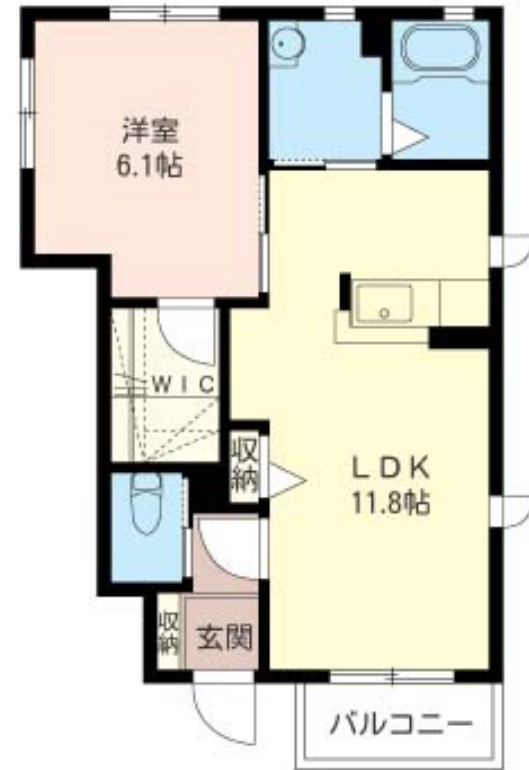

Sha Maison

積水ハウス品質のお部屋を シャーメゾン ショップ Shop

J R常磐線

水戸駅 バス25分 徒歩4分

モバイルで見る

1LDK
アパート

家賃 **61,000 円**

共益費等 4,000 円

敷金 1ヶ月

礼金 1ヶ月

駐車場 無料

積水ハウスの賃貸住宅 シャーメゾン

Sha Maison

この物件の
オススメ
ポイント

◆積水ハウス施工の賃貸住宅「シャーメゾン」☆Wi-Fi付インターネット無料物件です☆駐車場2台付【周辺施設】ローソンまで徒歩8分/ツルハドラッグまで徒歩8分カスミ FOOD OFFス...

この物件についている **こだわり設備**

- しゃ熱断熱 複層ガラス
- インターネット 無料(WiFi付)
- TVモニター付き インターホン
- 防犯ガラス
- 対面キッチン
- 給湯設備
- 追い焚き給湯
- 室内物干
- 温水洗浄便座
- エアコン
- WIC・納戸
- 大型収納

駐車場有り/ゴミ集積場(敷地内)/高齢者対応可/インターネット無料/LGBTQフレンドリー/角部屋/しゃ熱断熱複層ガラス/雨戸(シャッタータイプ)/モニター付ドアホン/インターネット無料(Wi-Fi対応)/防犯ガラス(合せガラス)/玄関鍵(①キー②ロック)/給湯箇所(浴室・台所・洗面所)/給湯器(ガス)/給湯器(追焚機能付)/シャワー/洗濯機置場(室内)/洗面化粧台/室内物干し/対面キッチン/トイレ(洗浄機能付便座)/バス・トイレ(セパレート)/ウォークインクローゼット/エアコン/バルコニー/駐車場2台可

物件名	シャーメゾン堀町 101号室	間取り	1LDK/洋室6.1 LDK11.8(帖)
アクセス	J R常磐線 水戸駅 バス25分、渡里小前 バス停 徒歩4分 J R常磐線 赤塚駅 距離2.8km	専有面積 / 向き	45.4㎡/南東
所在地	茨城県水戸市堀町字堂地内	築年月 / 構造	2010年10月下旬/軽量鉄骨・1階-2階建
ランドマーク	●ローソン/徒歩8分	入居 / 契約期間	即時/2年
		駐車場	駐車場付

入居諸条件備考

シャーメゾンライフSUPPORT24(月額880円税込)へ別途加入要。退室時ハウスクリーニング費用として50,820円(税込)ご負担頂きます。鍵交換費用として11,000円(税込)ご負担頂きます。/火災保険へのご加入が条件となります。*ご入居中は、借家人賠償責任保険・個人賠償責任保険が付帯された火災保険へのご加入が必要となります。積水ハウス不動産グループでは、万一の事故の際、グループが連携して迅速に対応できる「シャーメゾンライフGUARD」(*)へのご加入を推奨しております。*保険契約の取扱代理店は、積水ハウス不動産東京(株)および積水ハウス不動産パートナーズ(株)となります。/積水ハウス不動産パートナーズの保証人不要プラン『らくらくパートナー』にご加入が必要です。[新規契約時]事務手数料:33,000円(税込)、[毎月]保証料:月額賃料等の2%/諸費用及び、契約に要する費用は別途打合せ/更新料:新賃料の1ヶ月分

※消費税は10%として計算しています。※掲載されている図面・写真等は、作成方法や撮影方法・時期などにより実際とは異なる場合があります。※家具や車などは、配置のイメージであり、賃貸物件に付属していません(家具家電付き等の表示があるものを除く)。

ポイントがたまる
住んでいるだけでポイントが貯まり、住替え時に家賃が最大3ヶ月分無料に!

らくらくパートナー
気分も手間もお財布も、らくらく。保証人不要のらくらくパートナー

株式会社LIXILリアルティ マイルーム館茨大前営業所

TEL:029-225-7598
FAX: 029-231-0290

茨城県水戸市袴塚3丁目11-45
免許番号: 国土交通大臣免許(3)第7889号
所属団体: (公社)茨城県宅地建物取引業協会 / (公社)東京都宅地建物取引業協会 / (公社)首都圏不動産公正取引協議会

取引形態
仲介