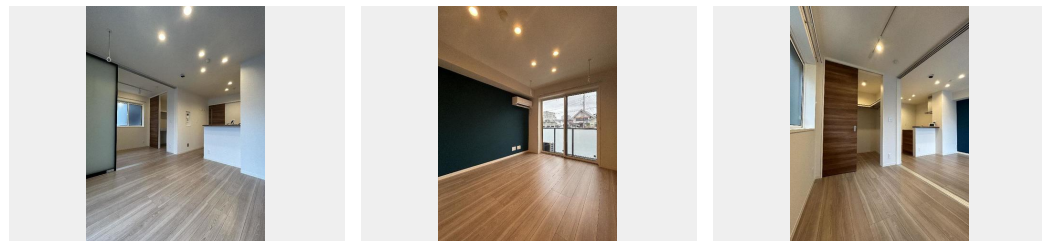

敷金 1ヶ月

礼金 1ヶ月

積水ハウスの賃貸住宅 シャーメゾン

Sha Maison

この物件の
オススメ
ポイント

◆シャーメゾンZEH/夏は涼しく冬は暖かい家で光熱費を節約。停電時には非常用電源が使えます。敷地内駐車場有(※空き状況要確認) ☆敷地駐車場内にタイムズカーシェア1台あり
♪【周辺施設・・・】

この物件についている こだわり設備

- 屋内共用廊下タイプ
- 高遮音床システム
- ZEH
- 宅配BOX
- 太陽光発電
- 耐震等級3
- インターネット無料(WiFi付)
- IOT対応
- TVモニター付きインターホン
- オートロック
- 防犯カメラ
- 防犯ガラス

駐車場有り/高遮音床システム「SHAIDD55」/耐震等級3/ホテルライク/エレベーター/宅配BOX/ゴミ集積場(敷地内)/高齢者対応可/駐輪場(屋根付き)/オートロック/防犯カメラ/BS/LGBTQフレンドリー/アクセントクロス/スライディングスクリーン/フローリング/雨戸(シャッタータイプ)/モニター付ドアホン/全身ミラー/インターネット無料(Wi-Fi対応)/防犯ガラス(合せガラス)/IOT対応/給湯箇所(浴室・台所・洗面所)/給湯器(追焚機能付)/太陽光発電/ZEH(ネット・ゼロ・エネルギー・ハウス)/浴室乾燥機(暖房乾燥)/シャワー

物件名	グラム天王町 102号室	間取り	1LDK/洋室3.7 LDK9.6(帖)
アクセス	J R常磐線 水戸駅 バス4分、泉町一丁目 バス停 徒歩5分 J R水郡線 水戸駅 バス4分、泉町一丁目 バス停 徒歩5分	専有面積 / 向き	37.64㎡ / 東
所在地	茨城県水戸市天王町 2 番 4 4 号	築年月 / 構造	2024年3月下旬 / 重量鉄骨・1階-3階建
ランドマーク	-	入居 / 契約期間	即時 / 2年
		駐車場	有り / 月 9,900円 ~ 9,900円 (税込)