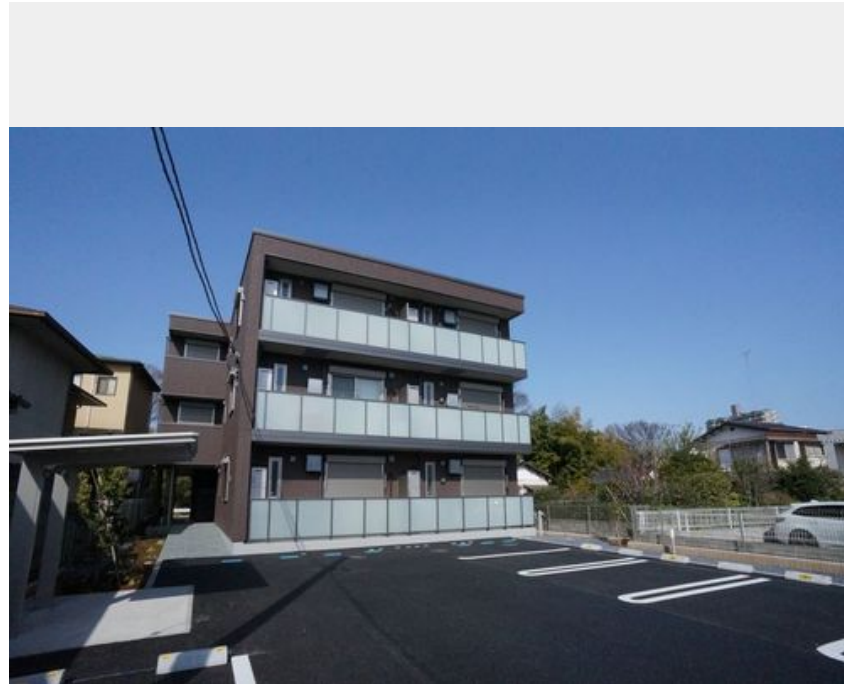

Sha Maison

積水ハウス品質のお部屋を シャーメゾン ショップ Shop

J R常磐線

水戸駅 バス4分 徒歩5分

モバイルで見る

1LDK
マンション

家賃 86,000 円

共益費等 7,000 円

敷金 1ヶ月

礼金 1ヶ月

積水ハウスの賃貸住宅 シャーメゾン

Sha Maison

この物件の
オススメ
ポイント

◆シャーメゾンZEH/夏は涼しく冬は暖かい家で光熱費を節約。停電時には非常用電源が使えます。敷地内駐車場有(※空き状況要確認) ☆敷地駐車場内にタイムズカーシェア1台あり
♪【周辺施設・・・】

この物件についている こだわり設備

- 屋内共用廊下タイプ
- 高遮音床システム
- ZEH
- 宅配BOX
- 太陽光発電
- 耐震等級3
- インターネット無料(WiFi付)
- IOT対応
- TVモニター付きインターホン
- オートロック
- 防犯カメラ
- 防犯ガラス

物件名	グラム天王町 102号室	間取り	1LDK/洋室3.7 LDK9.6(帖)
アクセス	J R常磐線 水戸駅 バス4分、泉町一丁目 バス停 徒歩5分 J R水郡線 水戸駅 バス4分、泉町一丁目 バス停 徒歩5分	専有面積 / 向き	37.64㎡ / 東
所在地	茨城県水戸市天王町 2 番 4 4 号	築年月 / 構造	2024年3月下旬 / 重量鉄骨・1階-3階建
ランドマーク	-	入居 / 契約期間	即時 / 2年
		駐車場	有り / 月 9,900円 ~ 9,900円 (税込)