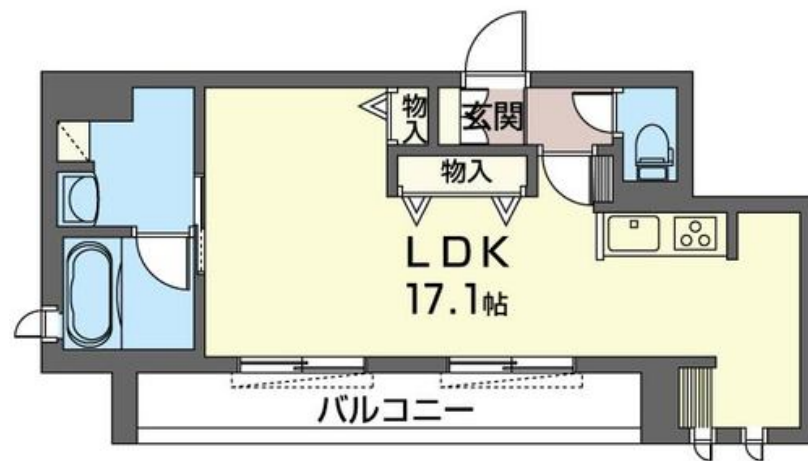

敷金 1ヶ月

礼金 1ヶ月

積水ハウスの賃貸住宅 シャーメゾン

Sha Maison

この物件の
オススメ
ポイント

◆積水ハウス施工3階建て賃貸住宅『シャーメゾン!』
☆J R常磐線「水戸駅南口」まで徒歩18分の立地☆屋根付
駐輪場有・敷地内駐車場有(別途契約・空確認要)【周辺施設
】ファミリーマート・・・

この物件についている こだわり設備

- 屋内共用廊下タイプ
- 高遮音床システム
- 宅配BOX
- 住宅性能評価
- インターネット無料(WiFi付)
- TVモニター付きインターホン
- オートロック
- 防犯カメラ
- 対面キッチン
- コンロ
- 3口コンロ
- IHクッキングヒーター

物件名	エクラシエ白梅 101号室	間取り	ワンルーム/ワンルーム17.1(帖)
アクセス	J R常磐線 水戸駅 徒歩17分 J R常磐線 水戸駅 バス7分、城南病院前 バス停 徒歩2分	専有面積 / 向き	43.16㎡ / 南
所在地	茨城県水戸市白梅3丁目10番20	築年月 / 構造	2023年3月上旬/重量鉄骨・1階-3階建
ランドマーク	-	入居 / 契約期間	2024年6月上旬/2年
		駐車場	なし