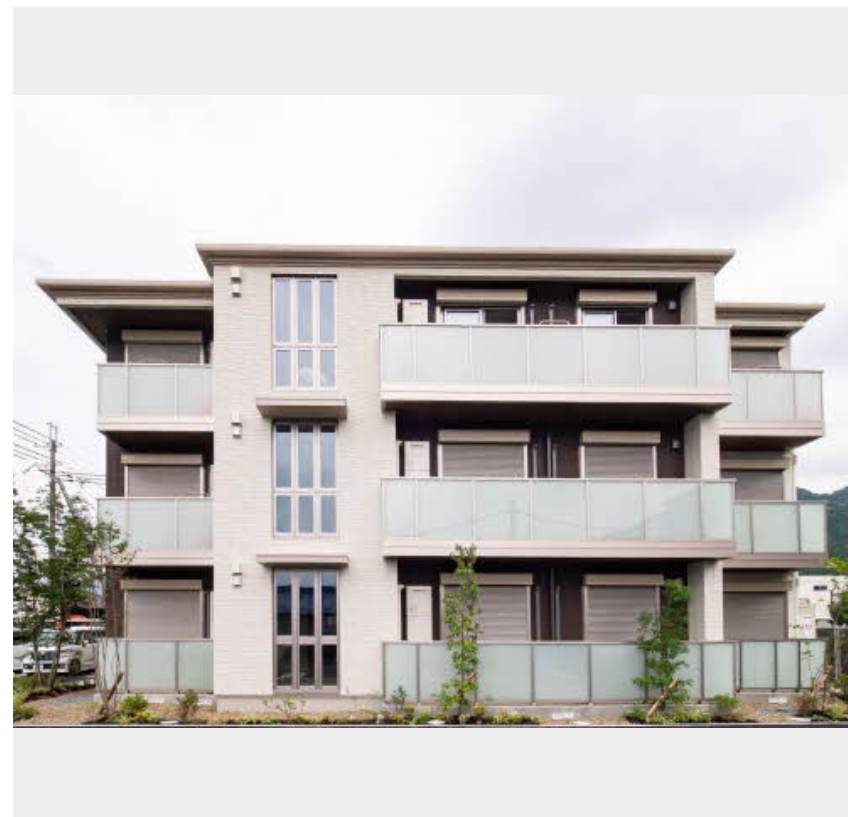

Sha Maison

積水ハウス品質のお部屋を シャーメゾン ショップ Shop

J R 福知山線

石生駅 バス19分 犬岡口 バス停 徒歩3分

📱 モバイルで見る

2LDK
マンション

家賃 **73,000 円**

共益費等 5,500 円

敷金 20,000 円

契約一時金 120,000 円

この物件の
**オススメ
ポイント**

インターネット無料 (Wi-Fi 対応)。
宅配ボックス付きなので不在時にも荷物を受け取れます / インターネットが無料で入居後すぐに使えます / エントランスに「オートロック」を採用 / 防犯力...

この物件についている **こだわり設備**

- 宅配BOX
- インターネット無料 (WiFi付)
- オートロック
- 防犯カメラ
- TVモニター付きインターホン
- 浴室乾燥機
- 追い焚き給湯
- エアコン
- 対面キッチン
- 3口コンロ
- IHクッキングヒーター
- 室内物干

駐車場あり / CATV (e光TV) / インターネット対応 / インターネット無料 (Wi-Fi 対応) / オートロック / 宅配BOX / 防犯カメラ / LGBTQフレンドリー / 高齢者対応可 / 玄関鍵 (①キー②ロック) / 玄関鍵 (オプナス) / カラーモニター付ドアホン / システムキッチン / コミュニケーションキッチン / 3口コンロ (2口IH+ラジエント) / 給湯器 (追焚機能付) / エコジョーズ / 給湯箇所 (浴室・台所・洗面所) / ユニットバス1318 / 24H換気システム / 浴室乾燥機 / 物干し / 室内物干し / トイレ (暖房洗浄便座) / エアコン 1台 / 断熱複層ガラス / 雨戸 (シャッタータイプ) / パル

物件名	ベレオMOE 0102号室	間取り	2LDK / 洋室6.1 洋室5.7 LDK12 (帖)
アクセス	J R 福知山線 石生駅 バス19分、犬岡口 バス停 徒歩3分	専有面積 / 向き	55.98㎡ / 南
所在地	兵庫県丹波市氷上町市辺 2 2 1 番地 2	築年月 / 構造	2020年7月下旬 / 重量鉄骨・1階-3階建
ランドマーク	-	入居 / 契約期間	2026年5月上旬 / 2年
		駐車場	駐車場無料

入居諸条件備考

契約一時金は契約時に借主より貸主に支払われ返還されないお金です。 / 24時間365日緊急時対応受付物件：専用部分内の住まいのトラブルは「シャーメゾンライフSUPPORT24」(月額1,320円税込)にご加入いただきます。 / ご入居にかかる諸費用として、町内会費 毎月 800円、クリーニング特約料 (初回契約時) 71,500円 (税込)、鍵交換費用 (初回契約時) 16,500円 (税込) が必要です。 / 火災保険へのご加入が条件となります。 *ご入居中は、借家人賠償責任保険・個人賠償責任保険が付帯された火災保険へのご加入が必要となります。積水ハウス不動産グループでは、万一の事故の際、グループが連携して迅速に対応できる「シャーメゾンライフGUARD」(*)へのご加入を推奨しております。 *保険契約の取扱代理店は、積水ハウスシャーメゾンPM関西(株)および積水ハウスシャーメゾンパートナーズ(株)となります。 / 積水ハウスシャーメゾンパートナーズの保証人不要プラン『らくらくパートナー』に加入が必要です。 [新規契約時] 事務手数料：33,000円 (税込)、[毎月] 保証料：月額賃料等の2% / 諸費用及びその他契約費用は別途打合せ / 更新料：新賃料の1ヶ月分

*消費税は10%として計算しています。*掲載されている図面・写真等は、作成方法や撮影方法・時期などにより実際とは異なる場合があります。*家具や車などは、配置のイメージであり、賃貸物件に付属していません (家具家電付き等の表示があるものを除く)。

No.000751000102

ポイントがたまる
住んでいるだけでポイントが貯まり、住替え時に家賃が最大3ヶ月分無料に!

らくらくパートナー
気分も手間もお財布も、らくらく。保証人不要のらくらくパートナー

Nitta Home株式会社
TEL:0795-80-1400
FAX: 0795-80-1401

兵庫県丹波市氷上町市辺 3 5 8 番地 1
免許番号：兵庫県知事 (2) 7 5 0 1 8 4 号
所属団体：一般社団法人兵庫県宅地建物取引業協会 / 公益社団法人近畿地区不動産公正取引協議会

取引形態
仲介