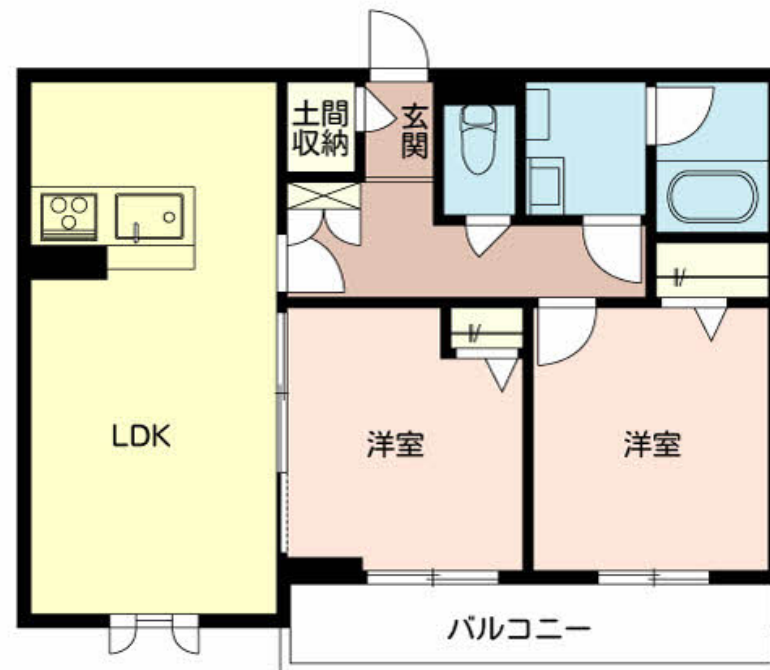

Sha Maison

積水ハウス品質のお部屋を シャーメゾン ショップ Shop

J R 福知山線

石生駅 バス19分 犬岡口 バス停 徒歩3分

📱 モバイルで見る

2LDK
マンション

家賃 **73,000 円**

共益費等 5,500 円

敷金 20,000 円

契約一時金 120,000 円

この物件の
**オススメ
ポイント**

インターネット無料 (Wi-Fi 対応)。
宅配ボックス付きなので不在時にも荷物を受け取れます / インターネットが無料で入居後すぐに使えます / エントランスに「オートロック」を採用 / 防犯力...

この物件についている **こだわり設備**

- 宅配BOX
- インターネット無料 (WiFi付)
- オートロック
- 防犯カメラ
- TVモニター付きインターホン
- 浴室乾燥機
- 追い焚き給湯
- エアコン
- 対面キッチン
- 3口コンロ
- IHクッキングヒーター
- 室内物干

駐車場あり / CATV (e光TV) / インターネット対応 / インターネット無料 (Wi-Fi 対応) / オートロック / 宅配BOX / 防犯カメラ / LGBTQフレンドリー / 高齢者対応可 / 玄関鍵 (①キー②ロック) / 玄関鍵 (オプナス) / カラーモニター付ドアホン / システムキッチン / コミュニケーションキッチン / 3口コンロ (2口IH+ラジエント) / 給湯器 (追焚機能付) / エコジョーズ / 給湯箇所 (浴室・台所・洗面所) / ユニットバス1318 / 24H換気システム / 浴室乾燥機 / 物干し / 室内物干し / トイレ (暖房洗浄便座) / エアコン 1台 / 断熱複層ガラス / 雨戸 (シャッタータイプ) / パル

物件名	ベレオMOE 0102号室	間取り	2LDK / 洋室6.1 洋室5.7 LDK12 (帖)
アクセス	J R 福知山線 石生駅 バス19分、犬岡口 バス停 徒歩3分	専有面積 / 向き	55.98㎡ / 南
所在地	兵庫県丹波市氷上町市辺 2 2 1 番地 2	築年月 / 構造	2020年7月下旬 / 重量鉄骨・1階-3階建
ランドマーク	-	入居 / 契約期間	2026年5月上旬 / 2年
		駐車場	駐車場無料

入居諸条件備考

契約一時金は契約時に借主より貸主に支払われ返還されないお金です。 / 24時間365日緊急時対応受付物件：専用部分内の住まいのトラブルは「シャーメゾンライフSUPPORT24」(月額1,320円税込)にご加入いただきます。 / ご入居にかかる諸費用として、町内会費 毎月 800円、クリーニング特約料 (初回契約時) 71,500円 (税込)、鍵交換費用 (初回契約時) 16,500円 (税込) が必要です。 / 火災保険へのご加入が条件となります。 *ご入居中は、借家人賠償責任保険・個人賠償責任保険が付帯された火災保険へのご加入が必要となります。積水ハウス不動産グループでは、万一の事故の際、グループが連携して迅速に対応できる「シャーメゾンライフGUARD」(*)へのご加入を推奨しております。 *保険契約の取扱代理店は、積水ハウスシャーメゾンPM関西(株)および積水ハウスシャーメゾンパートナーズ(株)となります。 / 積水ハウスシャーメゾンパートナーズの保証人不要プラン『らくらくパートナー』に加入が必要です。 [新規契約時] 事務手数料：33,000円 (税込)、[毎月] 保証料：月額賃料等の2% / 諸費用及びその他契約費用は別途打合せ / 更新料：新賃料の1ヶ月分

*消費税は10%として計算しています。*掲載されている図面・写真等は、作成方法や撮影方法・時期などにより実際とは異なる場合があります。*家具や車などは、配置のイメージであり、賃貸物件に付属していません (家具家電付き等の表示があるものを除く)。

No.000751000102

ポイントがたまる
住んでいるだけでポイントが貯まり、住替え時に家賃が最大3ヶ月分無料に!

らくらくパートナー
気分も手間もお財布も、らくらく。保証人不要のらくらくパートナー

Nitta Home株式会社
TEL:0795-80-1400
FAX: 0795-80-1401

兵庫県丹波市氷上町市辺 3 5 8 番地 1
免許番号：兵庫県知事 (2) 7 5 0 1 8 4 号
所属団体：一般社団法人兵庫県宅地建物取引業協会 / 公益社団法人近畿地区不動産公正取引協議会

取引形態
仲介