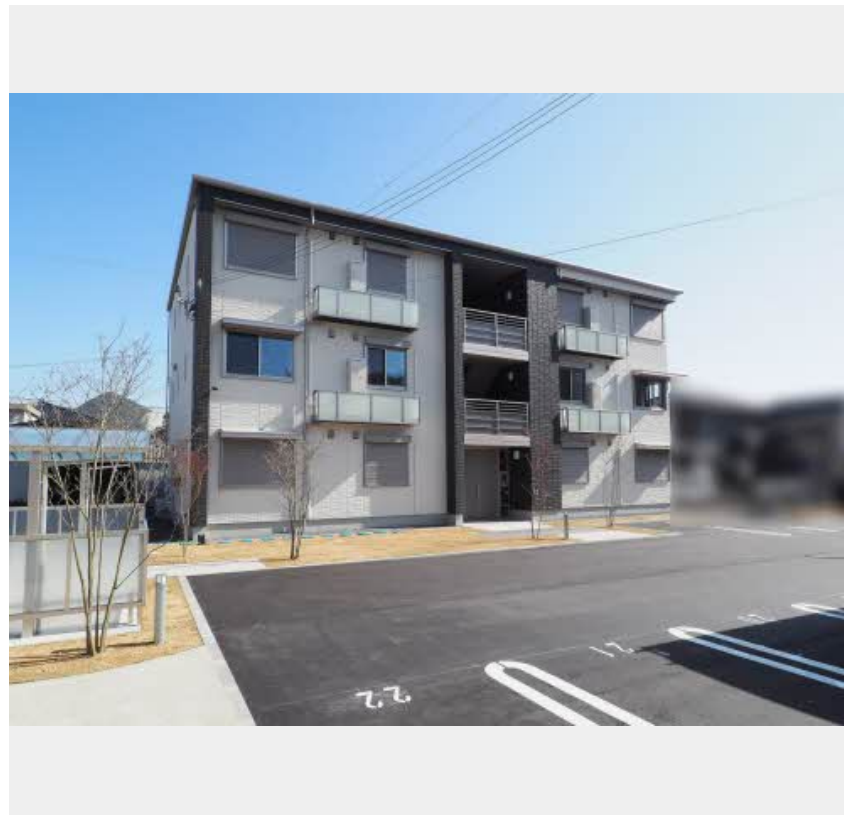

Sha Maison

積水ハウス品質のお部屋を シャーメゾン ショップ Shop

J R 福知山線

石生駅 バス24分 徒歩1分

モバイルで見る

2LDK
マンション

家賃 **73,000 円**

共益費等 5,000 円

敷金 20,000 円

契約一時金 100,000 円

この物件の
オススメ
ポイント

☆インターネット無料 (Wi-Fi対応) ☆賃料には駐車場1台分が含まれています。☆エアコン1台付き。☆窓は高断熱ペアガラスを採用し高い断熱性と気密性で空調効率を高めています。☆暖房洗...

この物件についている こだわり設備

- 高遮音床システム
- インターネット無料(WiFi付)
- TVモニター付きインターホン
- オートロック
- コンロ
- 3口コンロ
- 給湯設備
- 追い焚き給湯
- 浴室乾燥機
- 洗髪洗面台
- 室内物干
- 温水洗浄便座

駐車場あり/CATV(eo光TV)/インターネット対応/インターネット無料(Wi-Fi対応)/オートロック/ゴミ集積場(敷地内)/駐輪場(屋根付き)/高遮音床システム「SHAIDD55」/消火器/LGBTQフレンドリー/高齢者対応可/玄関鍵(①キー②ロック)/玄関鍵(オプナス)/カラーモニター付ドアホン/電話配管有/システムキッチン/3口ガスコンロ/給湯器(追焚機能付)/給湯箇所(浴室・台所・洗面所)/浴室乾燥機/洗髪洗面化粧台/洗濯機置場(室内)/室内物干し/トイレ(暖房洗浄便座)/エアコン 1台/断熱複層ガラス/雨戸(シャツ

物件名 リッシュレジデンス1番館 0103号室

アクセス J R 福知山線 石生駅 バス24分、西町 バス停 徒歩1分

所在地 兵庫県丹波市氷上町成松376-13

ランドマーク -

間取り 2LDK/洋室6.6 洋室6.2 LDK11.8 (帖)

専有面積 / 向き 57.39㎡ / 東 (角部屋)

築年月 / 構造 2019年1月下旬 / 重量鉄骨・1階-3階建

入居 / 契約期間 2024年6月上旬 / 2年

駐車場 駐車場無料

入居諸条件備考

内覧・契約については、貸主の指定する仲介業者を介して行いますので、所定の仲介手数料が必要となります。/
// 契約一時金は契約時に借主より貸主に支払われ返還されないお金です。/
// 更新料: 30,000円 / 24時間
365日緊急時対応受付物件: 専用部分内の住まいのトラブルは「シャーメゾンライフSUPPORT24」(月額880円税込)へ別途加入要/上記入居諸条件以外に、町内会費 毎月 500円、クリーニング特約料(初回契約時) 44,000円(税込)、鍵交換費用(初回契約時) 11,000円(税込)が必要です。/
// 火災保険への加入が条件となります。*ご入居中は、借家人賠償責任保険・個人賠償責任保険が付帯された火災保険への加入が必要となります。積水ハウス不動産グループでは、万一の事故の際、グループが連携して迅速に対応できる「シャーメゾンライフGUARD」(*)へのご加入を推奨しております。*保険契約の取扱代理店は、積水ハウス不動産関西(株)および積水ハウス不動産パートナーズ(株)となります。/
// 積水ハウス不動産パートナーズの保証人不要プラン『らくらくパートナー』に加入が必要です。[新規契約時]事務手数料: 33,000円(税込)、[毎月]保証料: 月額賃料等の2%/諸費用及び、契約に要する費用は別途打合せ/更新料: 30,000円

※消費税は10%として計算しています。※掲載されている図面・写真等は、作成方法や撮影方法・時期などにより実際とは異なる場合があります。※家具や車などは、配置のイメージであり、賃貸物件に付属していません(家具家電付き等の表示があるものを除く)。

ポイントがたまる
住んでいるだけでポイントが貯まり、住替え時に家賃が最大3ヶ月分無料に!

らくらくパートナー
気分も手間もお財布も、らくらく。保証人不要のらくらくパートナー

積水ハウス不動産関西株式会社 福知山賃貸営業所

TEL:0773-24-3779
FAX: 0773-24-2648

京都府福知山市厚東町3
免許番号: 国土交通大臣(13)第2343号
所属団体: 一般社団法人不動産流通経営協会/公益社団法人首都圏不動産公正取引協議会

取引形態
貸主